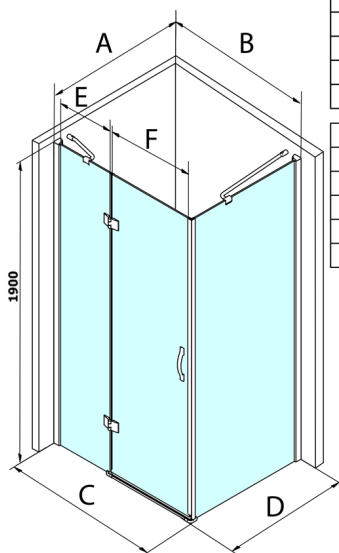

LEGRO boční stěna 700mm, čiré sklo

Objednací kód: GL5670

Rozměry

Výška: 1900 mm

Hloubka: 700 mm

Parametry

Záruka: 3 roky

Technický list

MODEL	B	C	E	F
GL1190	875-895	880-900	220	600
GL1110	975-995	980-1000	320	600
GL1111	1075-1095	1080-1100	420	600
GL1112	1175-1195	1180-1200	520	600

MODEL	A	D
GL5670	671-691	680-700
GL5680	771-791	780-800
GL5690	871-891	880-900
GL5610	971-991	980-1000
GL5612	1171-1191	1180-1200