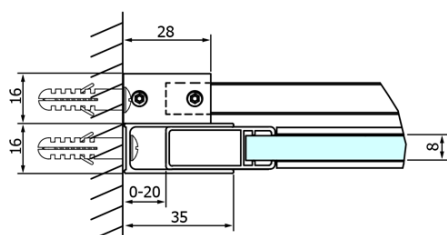

Objednací kód: GD4616

Základní informace

Značka: Gelco
Série: DRAGON

Rozměry

Šířka: 1600 mm
Výška: 2000 mm

Parametry

Barva profilu: Chrom - Leštěný hliník
Tvar: Dveře do niky
Typ otevírání: Posuvné
Směr otevírání: Univerzální
Šířka vstupu: 670 mm
Typ výplně: Čiré sklo
Úprava skla: Coated glass
Tloušťka skla: 8 mm
Instalační šířka od: 1520 mm
Instalační šířka do: 1610 mm
Vlastnosti: Bezrámové provedení
Hmotnost / ks: 78.0 kg
Balení: 2 ks
Záruka: 3 roky

Náhradní díly

DRAGON svislé magnetické těsnění (Objednací kód: NDGD03)

DRAGON montážní sada (Objednací kód: NDGD04)

DRAGON, FONDURA, ALTIS těsnění spodní, 1000 mm (Objednací kód: NDGD02)

DRAGON madlo, chrom, pár (Objednací kód: NDGD-MADLO)

DRAGON náhradní set těsnění magnetické + magnet na sklo, 2000mm (Objednací kód: NDGD05)

ALTIS/ROLLS/DRAGON sada krytek šroubů (Objednací kód: NDAL03)

Technický list

MODEL	A	B	C
GD4611	1020-1110	510	420
GD4612	1120-1210	560	470
GD4613	1220-1310	610	520
GD4614	1320-1410	660	570
GD4615	1420-1510	710	620
GD4616	1520-1610	760	670