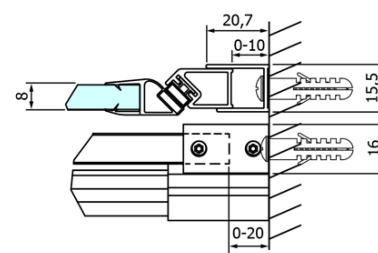

Objednací kód: GD4616

Základní informace

Značka: Gelco
Série: DRAGON

Rozměry

Šířka: 1600 mm
Výška: 2000 mm

Parametry

Barva profilu: Chrom - Leštěný hliník
Tvar: Dveře do niky
Typ otevírání: Posuvné
Směr otevírání: Univerzální
Šířka vstupu: 670 mm
Typ výplně: Čiré sklo
Úprava skla: Coated glass
Tloušťka skla: 8 mm
Instalační šířka od: 1520 mm
Instalační šířka do: 1610 mm
Vlastnosti: Bezrámové provedení
Hmotnost / ks: 78.0 kg
Balení: 2 ks
Záruka: 3 roky

Náhradní díly

DRAGON svislé magnetické těsnění (Objednací kód: NDGD03)

DRAGON montážní sada (Objednací kód: NDGD04)

DRAGON, FONDURA, ALTIS těsnění spodní, 1000 mm (Objednací kód: NDGD02)

DRAGON madlo, chrom, pár (Objednací kód: NDGD-MADLO)

DRAGON náhradní set těsnění magnetické + magnet na sklo, 2000mm (Objednací kód: NDGD05)

ALTIS/ROLLS/DRAGON sada krytek šroubů (Objednací kód: NDAL03)

Technický list

MODEL	A	B	C
GD4611	1020-1110	510	420
GD4612	1120-1210	560	470
GD4613	1220-1310	610	520
GD4614	1320-1410	660	570
GD4615	1420-1510	710	620
GD4616	1520-1610	760	670