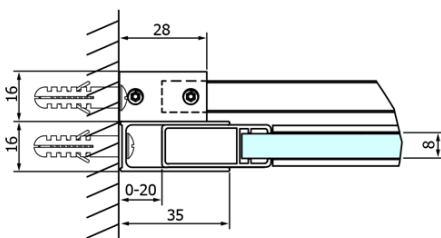

Objednací kód: GD4616

Základní informace

Značka: Gelco
Série: DRAGON

Rozměry

Šířka: 1600 mm
Výška: 2000 mm

Parametry

Barva profilu: Chrom - Leštěný hliník
Tvar: Dveře do niky
Typ otevírání: Posuvné
Směr otevírání: Univerzální
Šířka vstupu: 670 mm
Typ výplně: Čiré sklo
Úprava skla: Coated glass
Tloušťka skla: 8 mm
Instalační šířka od: 1520 mm
Instalační šířka do: 1610 mm
Vlastnosti: Bezrámové provedení
Hmotnost / ks: 78.0 kg
Balení: 2 ks
Záruka: 3 roky

Náhradní díly

Spodní těsnění na dveře, sklo 8mm, 1000mm (Objednací kód: NDGD02)
DRAGON madlo, chrom, pár (Objednací kód: NDGD-MADLO)
Set magnetických těsnění pro sklo 8mm a 3M pro nalepení, 2000mm (Objednací kód: NDGD05)
ALTIS/ROLLS/DRAGON sada krytek šroubů (Objednací kód: NDAL03)
Set svislých těsnění pro sklo 8/8mm, 2000mm (Objednací kód: NDGD01)
Set magnetických těsnění 45° pro sklo 8mm a profil, 2000mm (Objednací kód: NDGD03)
DRAGON montážní sada (Objednací kód: NDGD04)

Technický list

MODEL	A	B	C
GD4611	1020-1110	510	420
GD4612	1120-1210	560	470
GD4613	1220-1310	610	520
GD4614	1320-1410	660	570
GD4615	1420-1510	710	620
GD4616	1520-1610	760	670

MODEL	A	C	D
GD4611	1020-1110	510	420
GD4612	1120-1210	560	470
GD4613	1220-1310	610	520
GD4614	1320-1410	660	570
GD4615	1420-1510	710	620
GD4616	1520-1610	760	670