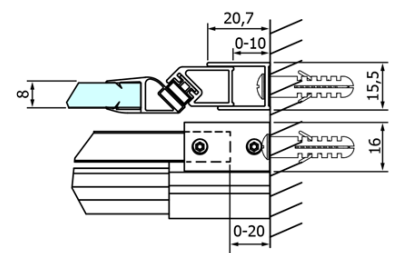

Objednací kód: GD4616

Základní informace

Značka: Gelco
Série: DRAGON

Rozměry

Šířka: 1600 mm
Výška: 2000 mm

Parametry

Barva profilu: Chrom - Leštěný hliník
Tvar: Dveře do niky
Typ otevírání: Posuvné
Směr otevírání: Univerzální
Šířka vstupu: 670 mm
Typ výplně: Čiré sklo
Úprava skla: Coated glass
Tloušťka skla: 8 mm
Instalační šířka od: 1520 mm
Instalační šířka do: 1610 mm
Vlastnosti: Bezrámové provedení
Hmotnost / ks: 78.0 kg
Balení: 2 ks
Záruka: 3 roky

Náhradní díly

Spodní těsnění na dveře, sklo 8mm, 1000mm (Objednací kód: NDGD02)
DRAGON madlo, chrom, pár (Objednací kód: NDGD-MADLO)
Set magnetických těsnění pro sklo 8mm a 3M pro nalepení, 2000mm (Objednací kód: NDGD05)
ALTIS/ROLLS/DRAGON sada krytek šroubů (Objednací kód: NDAL03)
Set svislých těsnění pro sklo 8/8mm, 2000mm (Objednací kód: NDGD01)
Set magnetických těsnění 45° pro sklo 8mm a profil, 2000mm (Objednací kód: NDGD03)
DRAGON montážní sada (Objednací kód: NDGD04)

Technický list

MODEL	A	B	C
GD4611	1020-1110	510	420
GD4612	1120-1210	560	470
GD4613	1220-1310	610	520
GD4614	1320-1410	660	570
GD4615	1420-1510	710	620
GD4616	1520-1610	760	670

MODEL	A	C	D
GD4611	1020-1110	510	420
GD4612	1120-1210	560	470
GD4613	1220-1310	610	520
GD4614	1320-1410	660	570
GD4615	1420-1510	710	620
GD4616	1520-1610	760	670