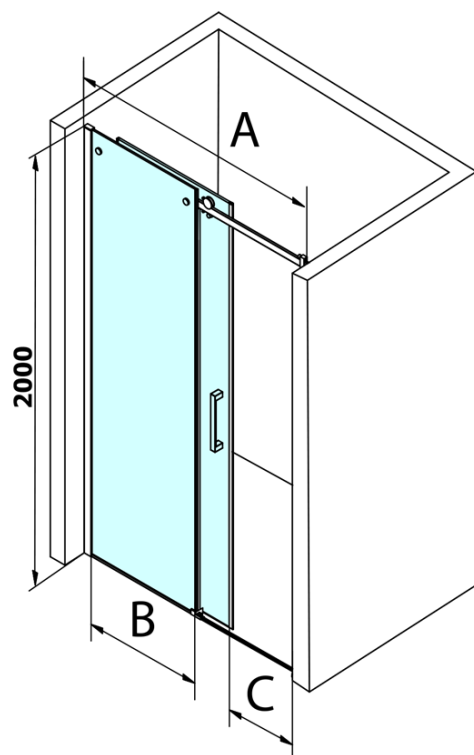

Technický list

MODEL	A	B	C
GD4611	1020-1110	510	420
GD4612	1120-1210	560	470
GD4613	1220-1310	610	520
GD4614	1320-1410	660	570
GD4615	1420-1510	710	620
GD4616	1520-1610	760	670