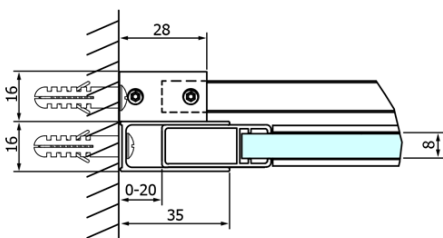

## Rozměry

Šířka: 1500 mm  
Výška: 2000 mm

## Parametry

Barva profilu: Chrom - Leštěný hliník  
Tvar: Dveře do niky  
Typ otevírání: Posuvné  
Směr otevírání: Univerzální  
Šířka vstupu: 620 mm  
Typ výplně: Čiré sklo  
Úprava skla: Coated glass  
Tloušťka skla: 8 mm  
Instalační šířka od: 1420 mm  
Instalační šířka do: 1510 mm  
Vlastnosti: Bezrámové provedení  
Hmotnost / ks: 68.0 kg  
Balení: 2 ks  
Záruka: 3 roky

DRAGON madlo, chrom, pár (Objednací kód: NDGD-MADLO)

Set magnetických těsnění pro sklo 8mm a 3M pro nalepení, 2000mm (Objednací kód: NDGD05)

ALTIS/ROLLS/DRAGON sada krytek šroubů (Objednací kód: NDAL03)

Set svislých těsnění pro sklo 8/8mm, 2000mm (Objednací kód: NDGD01)

Technický list

| MODEL  | A         | B   | C   |
|--------|-----------|-----|-----|
| GD4611 | 1020-1110 | 510 | 420 |
| GD4612 | 1120-1210 | 560 | 470 |
| GD4613 | 1220-1310 | 610 | 520 |
| GD4614 | 1320-1410 | 660 | 570 |
| GD4615 | 1420-1510 | 710 | 620 |
| GD4616 | 1520-1610 | 760 | 670 |