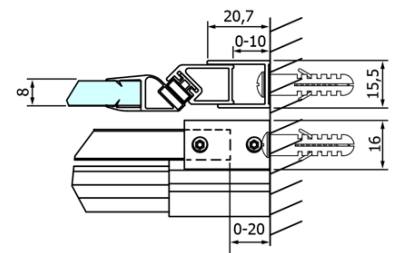

## Rozměry

Šířka: 1500 mm  
Výška: 2000 mm

## Parametry

Barva profilu: Chrom - Leštěný hliník  
Tvar: Dveře do niky  
Typ otevírání: Posuvné  
Směr otevírání: Univerzální  
Šířka vstupu: 620 mm  
Typ výplně: Čiré sklo  
Úprava skla: Coated glass  
Tloušťka skla: 8 mm  
Instalační šířka od: 1420 mm  
Instalační šířka do: 1510 mm  
Vlastnosti: Bezrámové provedení  
Hmotnost / ks: 68.0 kg  
Balení: 2 ks  
Záruka: 3 roky

DRAGON madlo, chrom, pár (Objednací kód: NDGD-MADLO)

Set magnetických těsnění pro sklo 8mm a 3M pro nalepení, 2000mm (Objednací kód: NDGD05)

ALTIS/ROLLS/DRAGON sada krytek šroubů (Objednací kód: NDAL03)

Set svislých těsnění pro sklo 8/8mm, 2000mm (Objednací kód: NDGD01)

Technický list

| MODEL  | A         | B   | C   |
|--------|-----------|-----|-----|
| GD4611 | 1020-1110 | 510 | 420 |
| GD4612 | 1120-1210 | 560 | 470 |
| GD4613 | 1220-1310 | 610 | 520 |
| GD4614 | 1320-1410 | 660 | 570 |
| GD4615 | 1420-1510 | 710 | 620 |
| GD4616 | 1520-1610 | 760 | 670 |