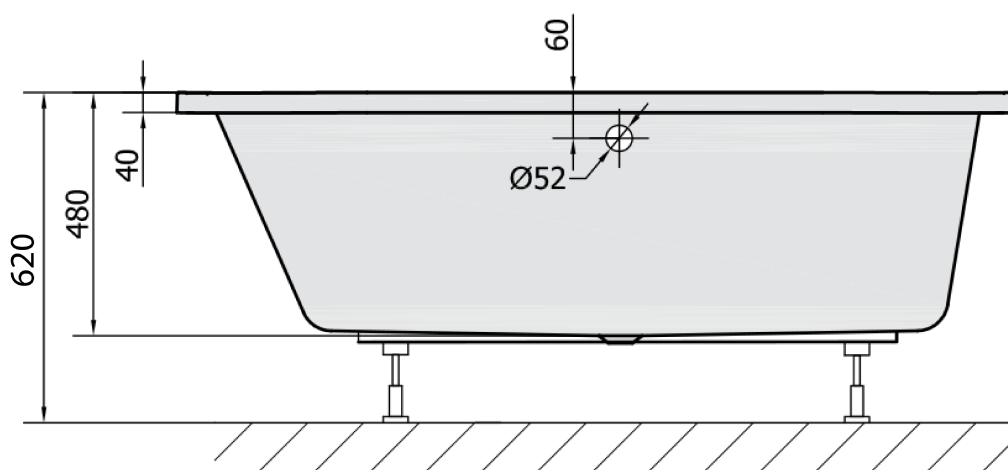

Technický list

VOLUME 255L