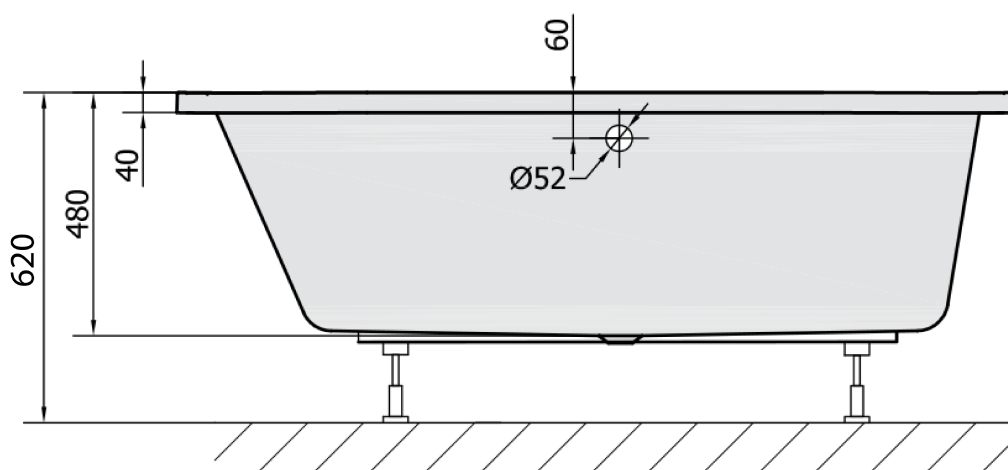

Objednací kód: 33611

Základní informace

Značka: Polysan

Rozměry

Délka: 1650 mm

Šířka: 800 mm

Výška: 480 mm

Objem: 255 l

Parametry

Barva: Bílá

Jiné barevné provedení: Dle vzorníku

Materiál: Akrylát

Tvar: Asymetrické

Instalace: Vestavná (k obezdění)

Průměr odpadu: 52 mm

Vlastnosti: Výška okraje 40 mm (Standard)

Balení neobsahuje: Sifon, Vanová souprava

Hmotnost / ks: 22.82 kg

Balení: 1 ks

Záruka: 10 let

Doporučujeme přikoupit

1 ks Podstavec k akrylátové vaně Polysan, 51,5cm, pár (Objednací kód: PO60-60)

1 ks Vanová souprava, bovden, délka 800mm, zátka 72mm, chrom (Objednací kód: 71852)

1 ks Zvukoizolační samolepicí páska k vaně, 3m (Objednací kód: 93400)

1 ks Sifon 6/4", DN40 (Objednací kód: 72693)

1 ks ASTRA L panel čelní (Objednací kód: 33812)

Technický list

VOLUME 255L