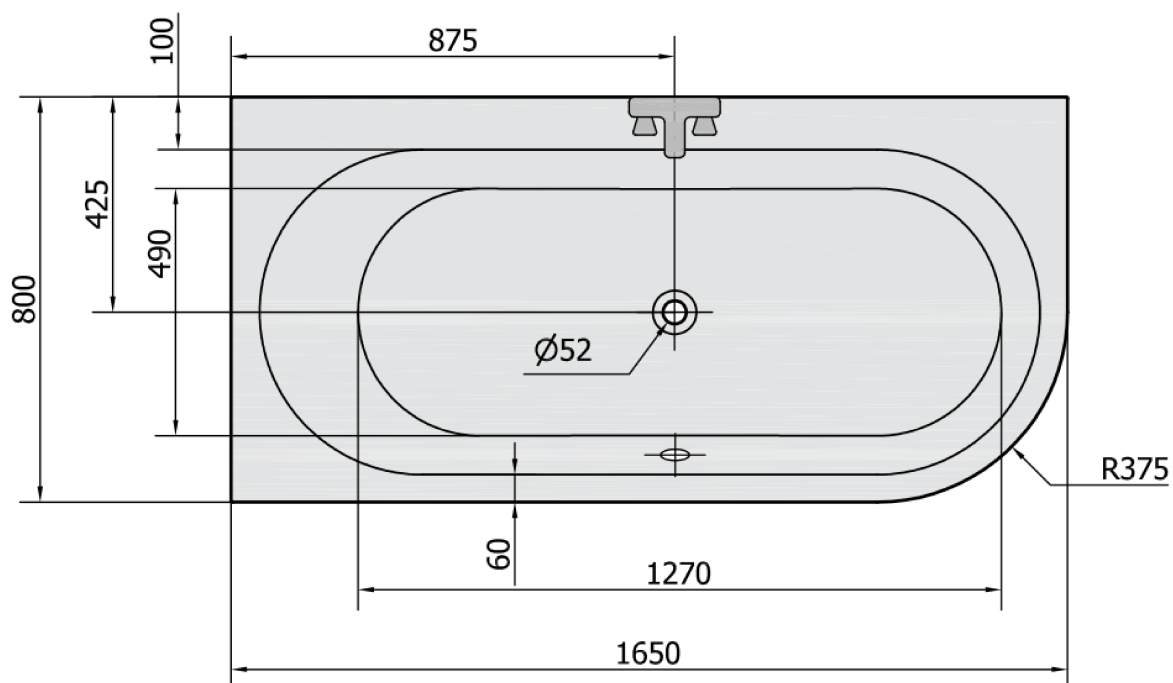

## Rozměry

Délka: 1650 mm

Šířka: 800 mm

Výška: 480 mm

Objem: 255 l

Instalace: Vestavná (k obezdění)

Průměr odpadu: 52 mm

Vlastnosti: Výška okraje 40 mm (Standard)

Balení neobsahuje: Sifon, Vanová souprava

3D model: ANO

## Doporučujeme přikoupit

1 ks Podstavec k akrylátové vaně Polysan, 51,5cm, pár (Objednací kód: PO60-60)

1 ks Vanová souprava, bovden, délka 800mm, zátka 72mm, chrom (Objednací kód: 71852)

1 ks Zvukoizolační samolepící páska k vaně, 3m (Objednací kód: 93400)

1 ks Sifon 6/4", DN40 (Objednací kód: 72693)

1 ks ASTRA L panel čelní (Objednací kód: 33812)

Technický list

VOLUME 255L