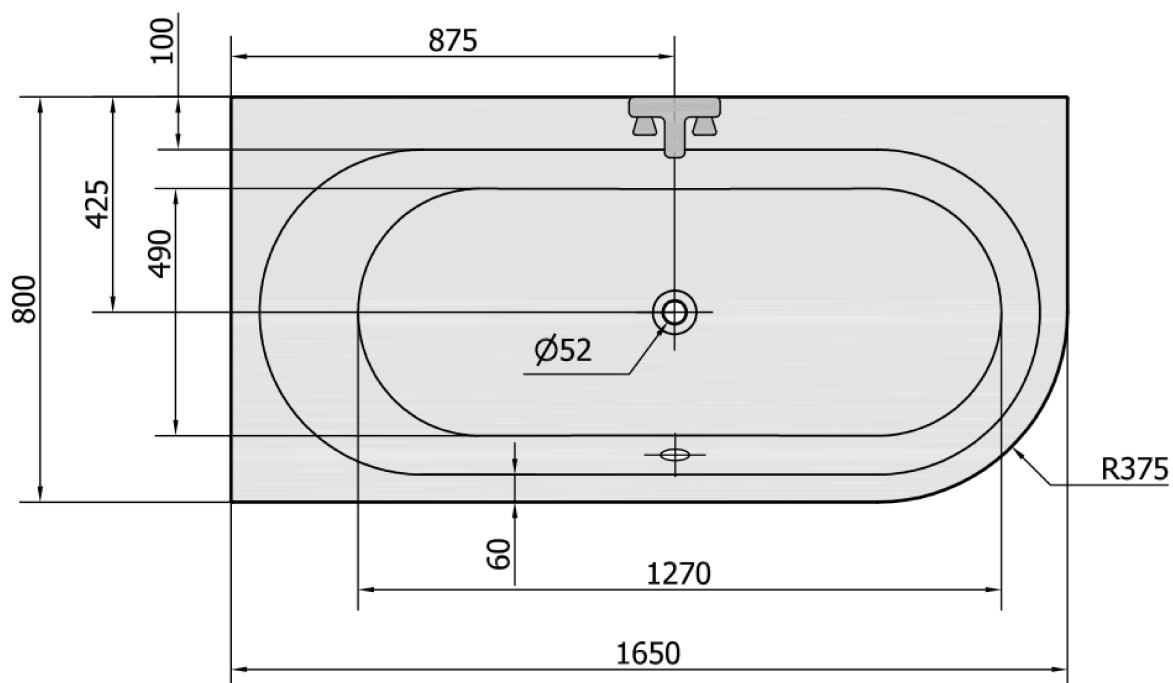

## Rozměry

Délka: 1650 mm

Šířka: 800 mm

Výška: 480 mm

Objem: 255 l

## Parametry

Barva: Bílá

Jiné barevné provedení: Dle vzorníku

Materiál: Akrylát

Tvar: Asymetrické

Instalace: Vestavná (k obezdění)

Průměr odpadu: 52 mm

Vlastnosti: Výška okraje 40 mm (Standard)

## Doporučujeme přikoupit

1 ks Podstavec k akrylátové vaně Polysan, 51,5cm, pár (Objednací kód: PO60-60)

1 ks Vanová souprava, bovden, délka 800mm, zátka 72mm, chrom (Objednací kód: 71852)

1 ks Zvukoizolační samolepicí páska k vaně, 3m (Objednací kód: 93400)

1 ks Sifon 6/4", DN40 (Objednací kód: 72693)

1 ks ASTRA L panel čelní (Objednací kód: 33812)

Technický list

VOLUME 255L