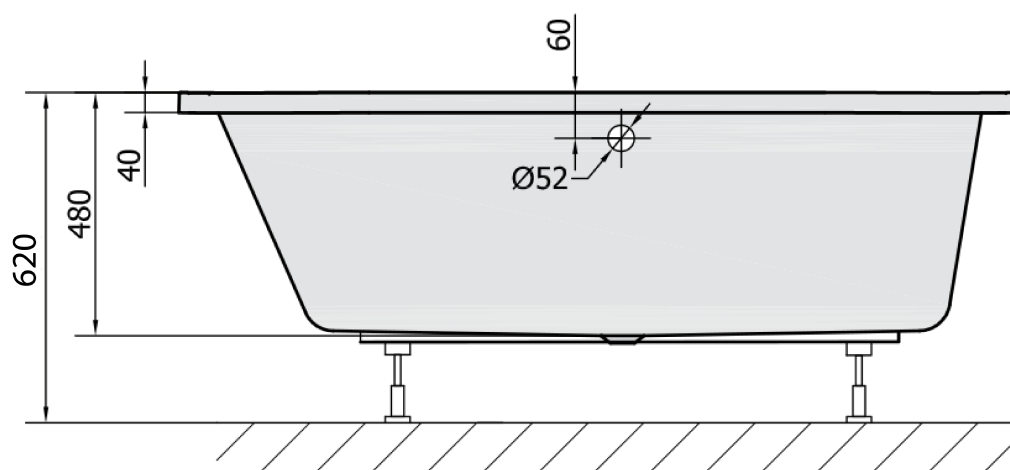

Objednací kód: 33611

Základní informace

Značka: Polysan

Rozměry

Délka: 1650 mm

Šířka: 800 mm

Výška: 480 mm

Objem: 255 l

Parametry

Barva: Bílá

Jiné barevné provedení: Dle vzorníku

Materiál: Akrylát

Tvar: Asymetrické

Instalace: Vestavná (k obezdění)

Průměr odpadu: 52 mm

Vlastnosti: Výška okraje 40 mm (Standard)

Balení neobsahuje: Vanová souprava

Hmotnost / ks: 22.82 kg

Balení: 1 ks

Záruka: 10 let

Doporučujeme přikoupit

1 ks Sifon 6/4", DN40 (Objednací kód: 72693)

1 ks ASTRA L panel čelní (Objednací kód: 33812)

1 ks Podstavec k akrylátové vaně Polysan, 51,5cm, pár (Objednací kód: PO60-60)

1 ks Vanová souprava s bovdenem, délka 775mm, zátka 72mm, chrom (Objednací kód: 71681)

1 ks Zvukoizolační samolepící páska k vaně, 3m (Objednací kód: 93400)

Technický list

VOLUME 255L