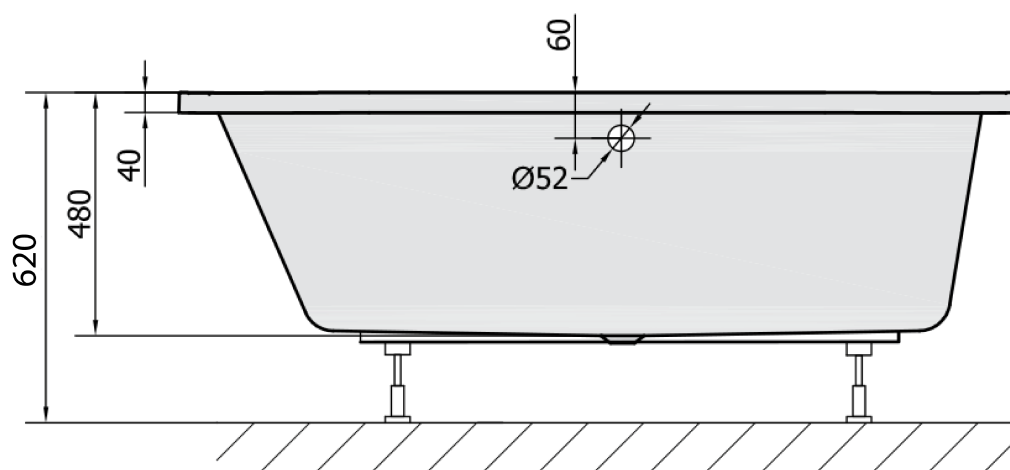

Technický list

VOLUME 255L