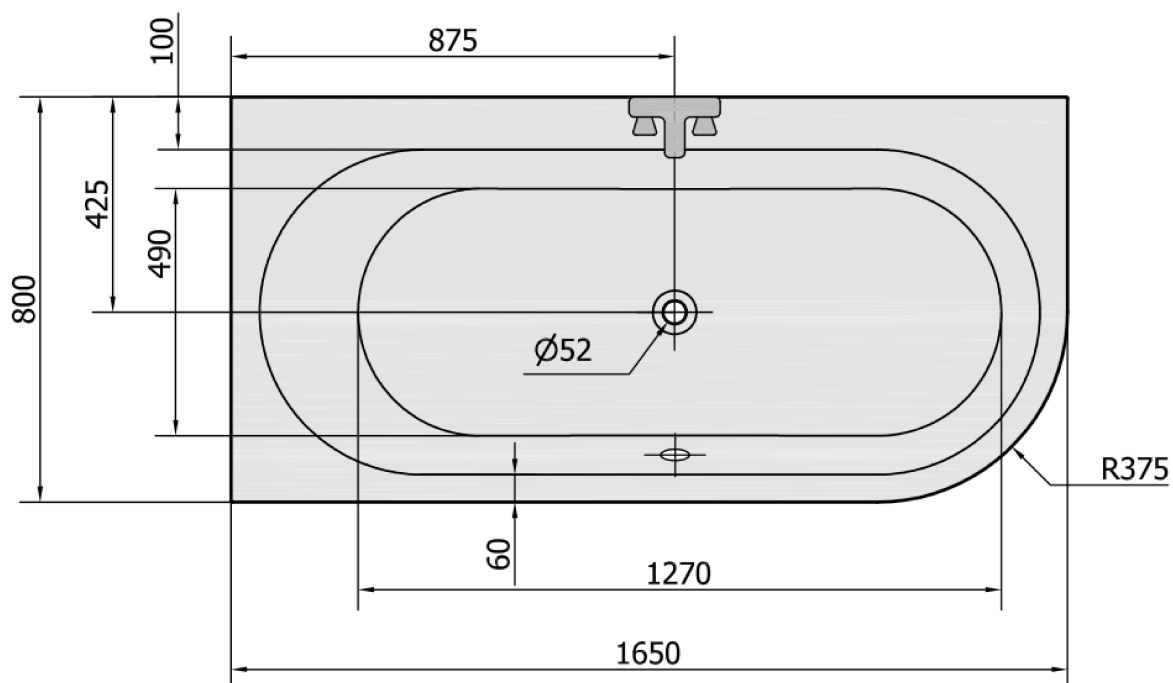

Objednací kód: 33611

Základní informace

Značka: Polysan

Rozměry

Délka: 1650 mm

Šířka: 800 mm

Výška: 480 mm

Objem: 255 l

Parametry

Barva: Bílá

Jiné barevné provedení: Dle vzorníku

Materiál: Akrylát

Tvar: Asymetrické

Instalace: Vestavná (k obezdění)

Průměr odpadu: 52 mm

Vlastnosti: Výška okraje 40 mm (Standard)

Balení neobsahuje: Sifon, Vanová souprava

Hmotnost / ks: 22.82 kg

Balení: 1 ks

Záruka: 10 let

Doporučujeme přikoupit

1 ks Podstavec k akrylátové vaně Polysan, 51,5cm, pár (Objednací kód: PO60-60)

1 ks Vanová souprava, bovden, délka 800mm, zátka 72mm, chrom (Objednací kód: 71852)

1 ks Zvukoizolační samolepicí páska k vaně, 3m (Objednací kód: 93400)

1 ks Sifon 6/4", DN40 (Objednací kód: 72693)

1 ks ASTRA L panel čelní (Objednací kód: 33812)

Technický list

VOLUME 255L