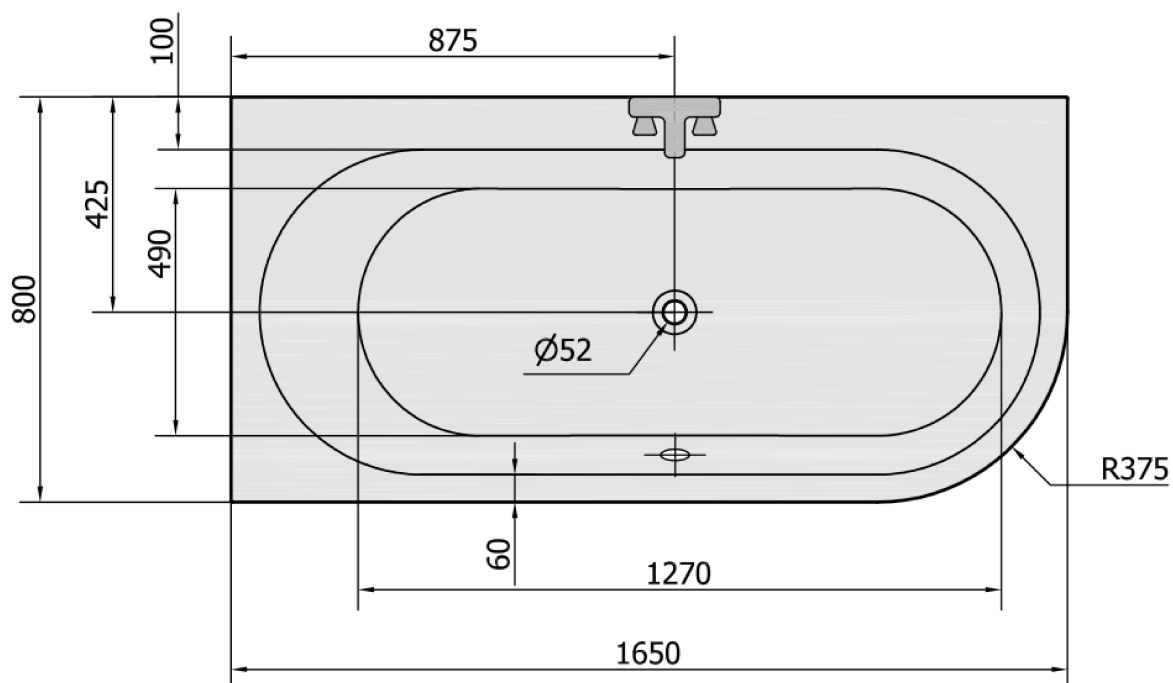

Objednací kód: 33611

Základní informace

Značka: Polysan

Rozměry

Délka: 1650 mm

Šířka: 800 mm

Výška: 480 mm

Objem: 255 l

Parametry

Barva: Bílá

Jiné barevné provedení: Dle vzorníku

Materiál: Akrylát

Tvar: Asymetrické

Instalace: Vestavná (k obezdění)

Průměr odpadu: 52 mm

Vlastnosti: Výška okraje 40 mm (Standard)

Balení neobsahuje: Vanová souprava

Hmotnost / ks: 22.82 kg

Balení: 1 ks

Záruka: 10 let

Doporučujeme přikoupit

1 ks Sifon 6/4", DN40 (Objednací kód: 72693)

1 ks ASTRA L panel čelní (Objednací kód: 33812)

1 ks Podstavec k akrylátové vaně Polysan, 51,5cm, pár (Objednací kód: PO60-60)

1 ks Vanová souprava s bovdenem, délka 775mm, zátka 72mm, chrom (Objednací kód: 71681)

1 ks Zvukoizolační samolepící páska k vaně, 3m (Objednací kód: 93400)

Technický list

VOLUME 255L