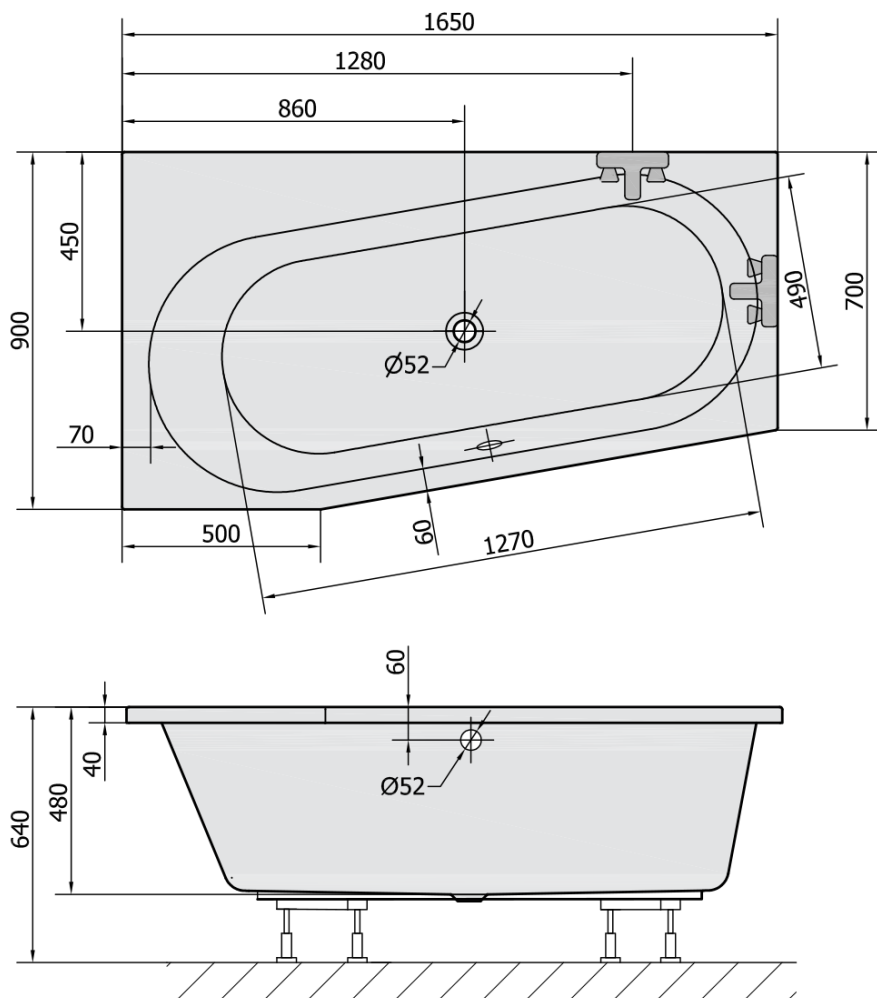

Objednací kód: 30611

Základní informace

Značka: Polysan

Rozměry

Délka: 1650 mm

Šířka: 900 mm

Výška: 480 mm

Objem: 255 l

Parametry

Barva: Bílá

Jiné barevné provedení: Dle vzorníku

Materiál: Akrylát

Tvar: Asymetrické

Instalace: Vestavná (k obezdění)

Průměr odpadu: 52 mm

Vlastnosti: Výška okraje 40 mm (Standard)

Balení neobsahuje: Vanová souprava

Hmotnost / ks: 25.68 kg

Balení: 1 ks

Záruka: 10 let

Doporučujeme přikoupit

1 ks Podstavec k akrylátové vaně Polysan, 51,5cm, pár (Objednací kód: PO60-60)

1 ks Vanová souprava, bovden, délka 800mm, zátka 72mm, chrom (Objednací kód: 71852)

1 ks Zvukoizolační samolepicí páska k vaně, 3m (Objednací kód: 93400)

1 ks Sifon 6/4", DN40 (Objednací kód: 72693)

Technický list

VOLUME 255L