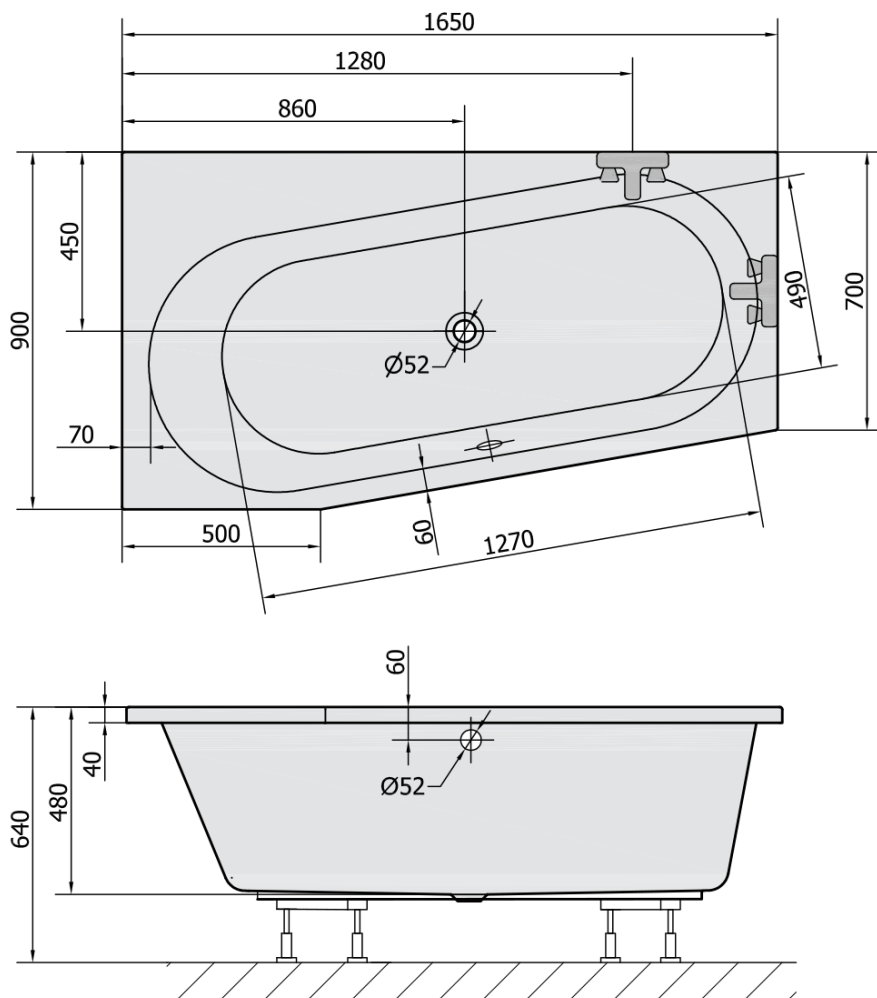

Objednací kód: 30611

Základní informace

Značka: Polysan

Rozměry

Délka: 1650 mm

Šířka: 900 mm

Výška: 480 mm

Objem: 255 l

Instalace: Vestavná (k obezdění)

Průměr odpadu: 52 mm

Vlastnosti: Výška okraje 40 mm (Standard)

Balení neobsahuje: Vanová souprava

3D model: ANO

Doporučujeme přikoupit

1 ks Podstavec k akrylátové vaně Polysan, 51,5cm, pár (Objednací kód: PO60-60)

1 ks Vanová souprava, bovden, délka 800mm, zátka 72mm, chrom (Objednací kód: 71852)

1 ks Zvukoizolační samolepící páska k vaně, 3m (Objednací kód: 93400)

1 ks Sifon 6/4", DN40 (Objednací kód: 72693)

Technický list

VOLUME 255L