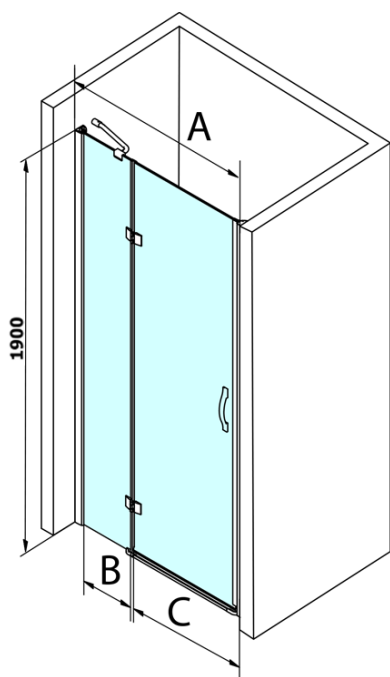

Objednací kód: GL1210

Základní informace

Značka: Gelco
Série: LEGRO

Rozměry

Šířka: 1000 mm
Výška: 1900 mm

Parametry

Barva profilu: Chrom
Tvar: Dveře do niky
Typ otevírání: Otevírací jednokřídlé
Směr otevírání: Univerzální
Šířka vstupu: 600 mm
Typ výplně: Čiré sklo
Úprava skla: Coated glass
Tloušťka skla: 8 mm
Instalační šířka od: 980 mm
Instalační šířka do: 1020 mm
Vlastnosti: Bezrámové provedení
Hmotnost / ks: 36.5 kg
Balení: 1 ks
Záruka: 3 roky

Náhradní díly

Set magnetických těsnění 45° pro sklo 6/8mm, 1900mm (2ks) (Objednací kód: NDGL05)
Set svislých těsnění mezi skla 8mm (2ks) (Objednací kód: NDGL03)
Set svislých těsnění mezi skla 6mm (2ks) (Objednací kód: NDGL06)
Spodní těsnění na dveře, sklo 6mm, 1000mm (Objednací kód: NDGOL01)

Technický list

MODEL	A	B	C
GL1280	780-820	215	500
GL1290	880-920	215	600
GL1210	980-1020	315	600
GL1211	1080-1120	415	600
GL1212	1180-1220	515	600