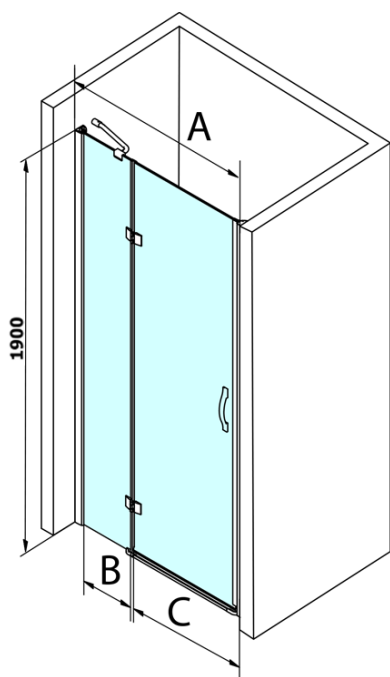

Objednací kód: GL1210

Základní informace

Značka: Gelco
Série: LEGRO

Rozměry

Šířka: 1000 mm
Výška: 1900 mm

Parametry

Záruka: 3 roky
Hmotnost / ks: 36.5 kg
Balení: 1 ks
Barva profilu: Chrom
Tvar: Dveře do niky
Typ otevírání: Otevírací jednokřídlé
Směr otevírání: Univerzální
Šířka vstupu: 600 mm
Typ výplně: Čiré bezpečnostní sklo
Úprava skla: Coated glass
Tloušťka skla: 8 mm
Instalační šířka od: 980 mm
Instalační šířka do: 1020 mm
Vlastnosti: Bezrámové provedení

Náhradní díly

Set magnetických těsnění 45° pro sklo 6/8mm, 1900mm (2ks) (Objednací kód: NDGL05)

Set svislých těsnění mezi skla 8mm (2ks) (Objednací kód: NDGL03)

Set svislých těsnění mezi skla 6mm (2ks) (Objednací kód: NDGL06)

Spodní těsnění na dveře, sklo 6mm, 1000mm (Objednací kód: NDGOL01)

Technický list

MODEL	A	B	C
GL1280	780-820	215	500
GL1290	880-920	215	600
GL1210	980-1020	315	600
GL1211	1080-1120	415	600
GL1212	1180-1220	515	600