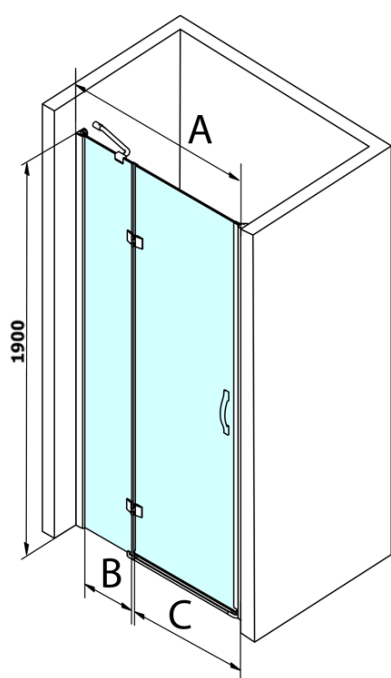

Objednací kód: GL1290

Základní informace

Značka: Gelco
Série: LEGRO

Rozměry

Šířka: 900 mm
Výška: 1900 mm

Parametry

Barva profilu: Chrom
Tvar: Dveře do niky
Typ otevírání: Otevírací jednokřídlé
Směr otevírání: Univerzální
Šířka vstupu: 600 mm
Typ výplně: Čiré sklo
Úprava skla: Coated glass
Tloušťka skla: 8 mm
Instalační šířka od: 880 mm
Instalační šířka do: 920 mm
Vlastnosti: Bezrámové provedení
Hmotnost / ks: 32.5 kg
Balení: 1 ks
Záruka: 3 roky

Náhradní díly

Set magnetických těsnění 45° pro sklo 6/8mm, 1900mm (2ks) (Objednací kód: NDGL05)
Set svislých těsnění mezi skla 6mm (2ks) (Objednací kód: NDGL06)
Set svislých těsnění mezi skla 8mm (2ks) (Objednací kód: NDGL03)
Spodní těsnění na dveře, sklo 6mm, 1000mm (Objednací kód: NDGOL01)

Technický list

MODEL	A	B	C
GL1280	780-820	215	500
GL1290	880-920	215	600
GL1210	980-1020	315	600
GL1211	1080-1120	415	600
GL1212	1180-1220	515	600