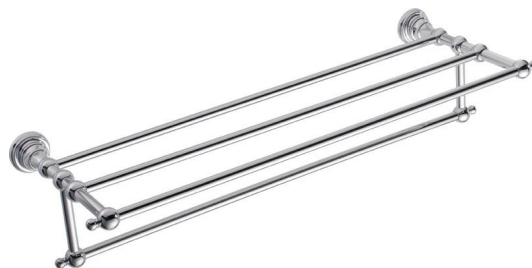

Objednací kód: 1317-14

Základní informace

Značka: Sapho
Série: DIAMOND

Rozměry

Délka: 605 mm
Šířka: 605 mm
Výška: 134 mm
Hloubka: 230 mm

Parametry

Barva: Chrom
Materiál: Mosaz
Tvar: Retro
Druh: Držák ručníků s polici
Instalace: Vrtání
Hmotnost / ks: 1.75 kg
Balení: 1 ks
Záruka: 10 let