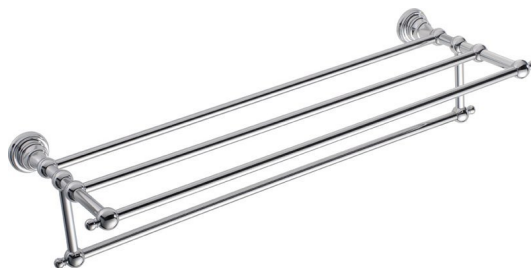

Objednací kód: 1317-14

Základní informace

Značka: Sapho
Série: DIAMOND

Rozměry

Délka: 605 mm
Šířka: 605 mm
Výška: 134 mm
Hloubka: 230 mm

Parametry

Barva: Chrom
Materiál: Mosaz
Tvar: Retro
Druh: Držák ručníků: s polici
Instalace: Vrtání
Hmotnost / ks: 1.75 kg
Balení: 1 ks
Záruka: 10 let