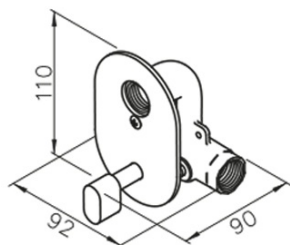

Podomítkový regulátor teploty vody pro bidetové spršky, chrom

Technický list