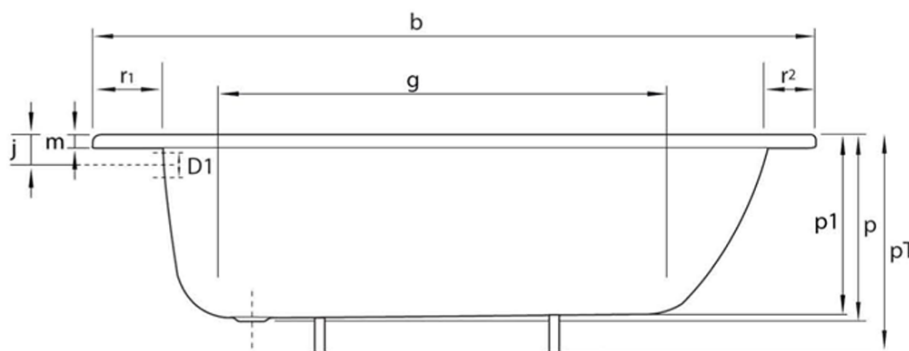

Obdélníková smaltovaná vana 160x70x39cm, bílá

smavit

Objednací kód: V160X70

Základní informace

Značka: SMAVIT

Rozměry

Délka: 1600 mm

Šířka: 700 mm

Výška: 390 mm

Objem: 165 l

Parametry

Barva: Bílá

Materiál: Ocel/Smalt

Tvar: Obdélníkové

Instalace: Vestavná (k obezdění)

Průměr odpadu: 52 mm

Hmotnost / ks: 22.8 kg

Balení: 1 ks

Záruka: 2 roky

Doporučujeme přikoupit

1 ks Podpěrné nohy k vanám 120-170cm (Objednací kód: PIED PVC)

Náhradní díly

REMALE opravný smalt, 8ml, bílá (Objednací kód: REM0)

Technický list

mm	b	c	D1	D2	f	g	i	l	m	p/p1	PT	j	k	r1/r2/r3
V120x70	1200	700	51	54	1040	680	550	380	30	390/364	540/620	65	290	100/50/70
V140x70	1400	700	51	54		860	550	380	30	390/370	540/620	65	290	100/50/70
V150x70	1500	700	51	54		960	550	380	30	390/373	540/620	65	290	100/50/70
V160x70	1600	700	51	54		1060	550	380	30	390/367	540/620	65	290	100/50/70
V170x70	1700	700	51	54		1160	550	380	30	390/367	540/620	65	290	100/50/70
V105x65	1050	650	51	54	900	700	550	350	26	370/348	570	65	300	70/70/50