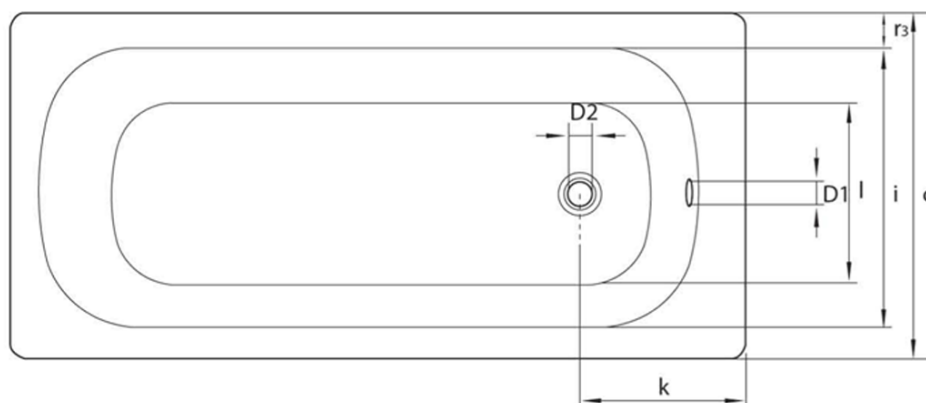

Obdélníková smaltovaná vana 150x70x39cm, bílá

smavit

Objednací kód: V150X70

Základní informace

Značka: SMAVIT

Rozměry

Délka: 1500 mm

Šířka: 700 mm

Výška: 390 mm

Objem: 150 l

Parametry

Barva: Bílá

Materiál: Ocel/Smalt

Tvar: Obdélníkové

Instalace: Vestavná (k obezdění)

Průměr odpadu: 52 mm

Hmotnost / ks: 22.07 kg

Balení: 1 ks

Záruka: 2 roky

Doporučujeme přikoupit

1 ks Podpěrné nohy k vanám 120-170cm (Objednací kód: PIED PVC)

Náhradní díly

REMALE opravný smalt, 8ml, bílá (Objednací kód: REM0)

Technický list

mm	b	c	D1	D2	f	g	i	l	m	p/p1	PT	j	k	r1/r2/r3
V120x70	1200	700	51	54	1040	680	550	380	30	390/364	540/620	65	290	100/50/70
V140x70	1400	700	51	54		860	550	380	30	390/370	540/620	65	290	100/50/70
V150x70	1500	700	51	54		960	550	380	30	390/373	540/620	65	290	100/50/70
V160x70	1600	700	51	54		1060	550	380	30	390/367	540/620	65	290	100/50/70
V170x70	1700	700	51	54		1160	550	380	30	390/367	540/620	65	290	100/50/70
V105x65	1050	650	51	54	900	700	550	350	26	370/348	570	65	300	70/70/50