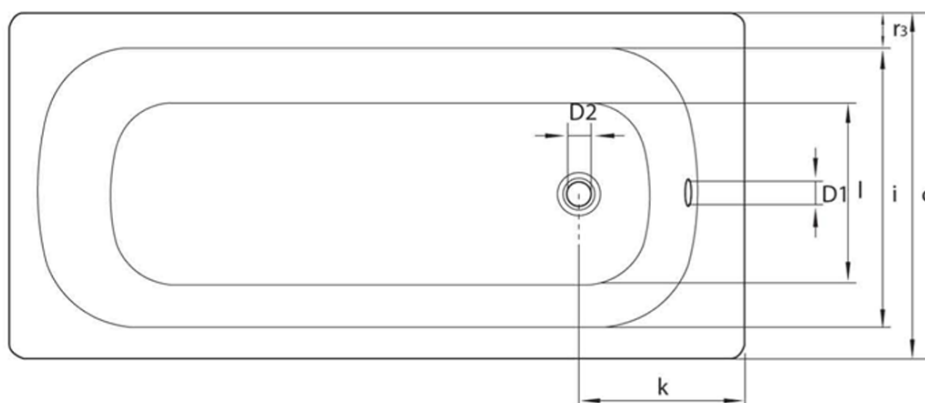

Obdélníková smaltovaná vana 150x70x39cm, bílá

smavit

Objednací kód: V150X70

Základní informace

Značka: SMAVIT

Rozměry

Délka: 1500 mm

Šířka: 700 mm

Výška: 390 mm

Objem: 150 l

Parametry

Barva: Bílá

Materiál: Ocel/Smalt

Tvar: Obdélníkové

Instalace: Vestavná (k obezdění)

Průměr odpadu: 52 mm

Hmotnost / ks: 22.07 kg

Balení: 1 ks

Záruka: 2 roky

Doporučujeme přikoupit

1 ks Podpěrné nohy k vanám 120-170cm (Objednací kód: PIED PVC)

Náhradní díly

REMALE opravný smalt, 8ml, bílá (Objednací kód: REM0)

Technický list

mm	b	c	D1	D2	f	g	i	l	m	p/p1	PT	j	k	r1/r2/r3
V120x70	1200	700	51	54	1040	680	550	380	30	390/364	540/620	65	290	100/50/70
V140x70	1400	700	51	54		860	550	380	30	390/370	540/620	65	290	100/50/70
V150x70	1500	700	51	54		960	550	380	30	390/373	540/620	65	290	100/50/70
V160x70	1600	700	51	54		1060	550	380	30	390/367	540/620	65	290	100/50/70
V170x70	1700	700	51	54		1160	550	380	30	390/367	540/620	65	290	100/50/70
V105x65	1050	650	51	54	900	700	550	350	26	370/348	570	65	300	70/70/50