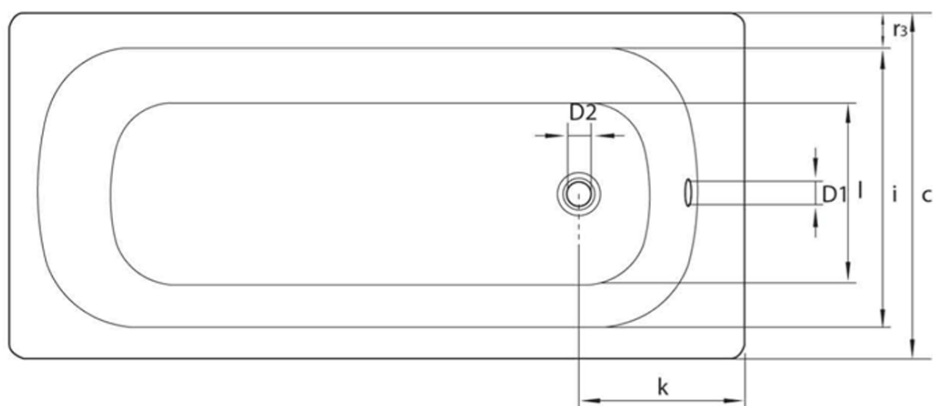

Technický list

mm	b	c	D1	D2	f	g	i	l	m	p/p1	PT	j	k	r1/r2/r3
V120x70	1200	700	51	54	1040	680	550	380	30	390/364	540/620	65	290	100/50/70
V140x70	1400	700	51	54		860	550	380	30	390/370	540/620	65	290	100/50/70
V150x70	1500	700	51	54		960	550	380	30	390/373	540/620	65	290	100/50/70
V160x70	1600	700	51	54		1060	550	380	30	390/367	540/620	65	290	100/50/70
V170x70	1700	700	51	54		1160	550	380	30	390/367	540/620	65	290	100/50/70
V105x65	1050	650	51	54	900	700	550	350	26	370/348	570	65	300	70/70/50