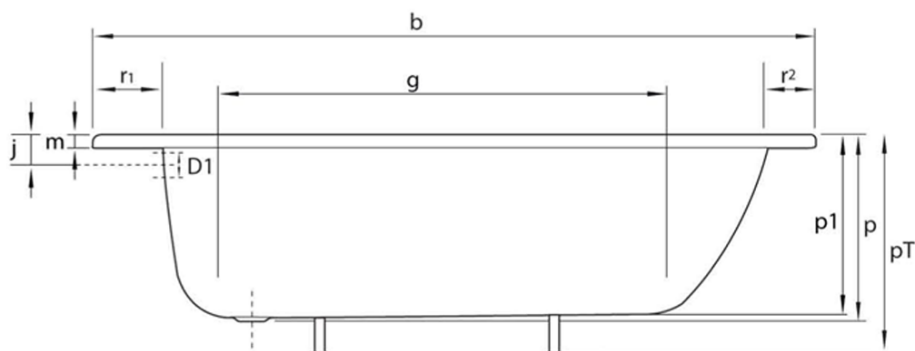

Obdélníková smaltovaná vana 150x70x39cm, bílá

smavit

Objednací kód: V150X70

Základní informace

Značka: SMAVIT

Rozměry

Délka: 1500 mm

Šířka: 700 mm

Výška: 390 mm

Objem: 150 l

Parametry

Barva: Bílá

Materiál: Ocel/Smalt

Tvar: Obdélníkové

Instalace: Vestavná (k obezdění)

Průměr odpadu: 52 mm

Hmotnost / ks: 22.07 kg

Balení: 1 ks

Záruka: 2 roky

Doporučujeme přikoupit

1 ks Podpěrné nohy k vanám 120-170cm (Objednací kód: PIED PVC)

Náhradní díly

REMALE opravný smalt, 8ml, bílá (Objednací kód: REM0)

Technický list

mm	b	c	D1	D2	f	g	i	l	m	p/p1	PT	j	k	r1/r2/r3
V120x70	1200	700	51	54	1040	680	550	380	30	390/364	540/620	65	290	100/50/70
V140x70	1400	700	51	54		860	550	380	30	390/370	540/620	65	290	100/50/70
V150x70	1500	700	51	54		960	550	380	30	390/373	540/620	65	290	100/50/70
V160x70	1600	700	51	54		1060	550	380	30	390/367	540/620	65	290	100/50/70
V170x70	1700	700	51	54		1160	550	380	30	390/367	540/620	65	290	100/50/70
V105x65	1050	650	51	54	900	700	550	350	26	370/348	570	65	300	70/70/50