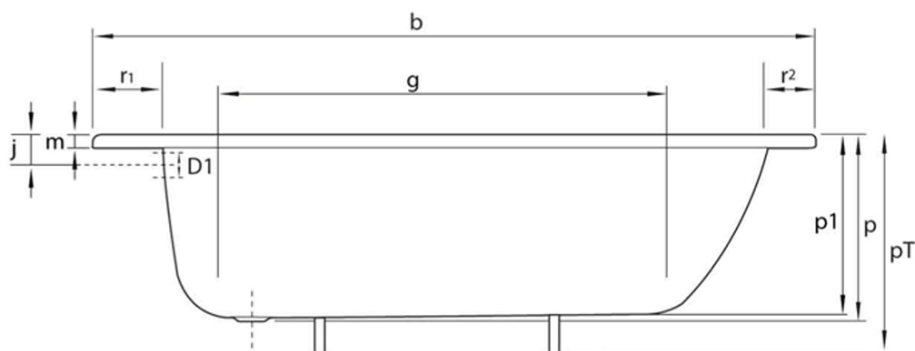

Technický list

mm	b	c	D1	D2	f	g	i	l	m	p/p1	PT	j	k	r1/r2/r3
V120x70	1200	700	51	54	1040	680	550	380	30	390/364	540/620	65	290	100/50/70
V140x70	1400	700	51	54		860	550	380	30	390/370	540/620	65	290	100/50/70
V150x70	1500	700	51	54		960	550	380	30	390/373	540/620	65	290	100/50/70
V160x70	1600	700	51	54		1060	550	380	30	390/367	540/620	65	290	100/50/70
V170x70	1700	700	51	54		1160	550	380	30	390/367	540/620	65	290	100/50/70
V105x65	1050	650	51	54	900	700	550	350	26	370/348	570	65	300	70/70/50