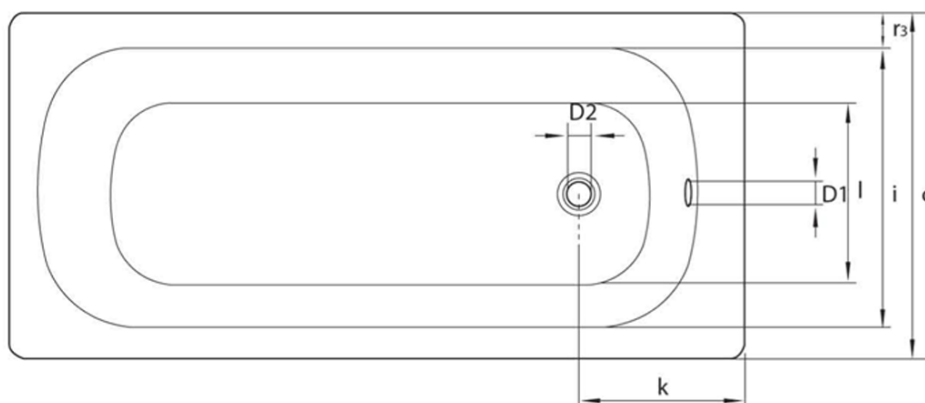

Obdélníková smaltovaná vana 140x70x39cm, bílá

smavit

Objednací kód: V140X70

Základní informace

Značka: SMAVIT

Rozměry

Délka: 1400 mm

Šířka: 700 mm

Výška: 390 mm

Objem: 135 l

Parametry

Barva: Bílá

Materiál: Ocel/Smalt

Tvar: Obdélníkové

Instalace: Vestavná (k obezdění)

Průměr odpadu: 52 mm

Hmotnost / ks: 20.42 kg

Balení: 1 ks

Záruka: 2 roky

Doporučujeme přikoupit

1 ks Podpěrné nohy k vanám 120-170cm (Objednací kód: PIED PVC)

Náhradní díly

REMALE opravný smalt, 8ml, bílá (Objednací kód: REM0)

Technický list

mm	b	c	D1	D2	f	g	i	l	m	p/p1	PT	j	k	r1/r2/r3
V120x70	1200	700	51	54	1040	680	550	380	30	390/364	540/620	65	290	100/50/70
V140x70	1400	700	51	54		860	550	380	30	390/370	540/620	65	290	100/50/70
V150x70	1500	700	51	54		960	550	380	30	390/373	540/620	65	290	100/50/70
V160x70	1600	700	51	54		1060	550	380	30	390/367	540/620	65	290	100/50/70
V170x70	1700	700	51	54		1160	550	380	30	390/367	540/620	65	290	100/50/70
V105x65	1050	650	51	54	900	700	550	350	26	370/348	570	65	300	70/70/50