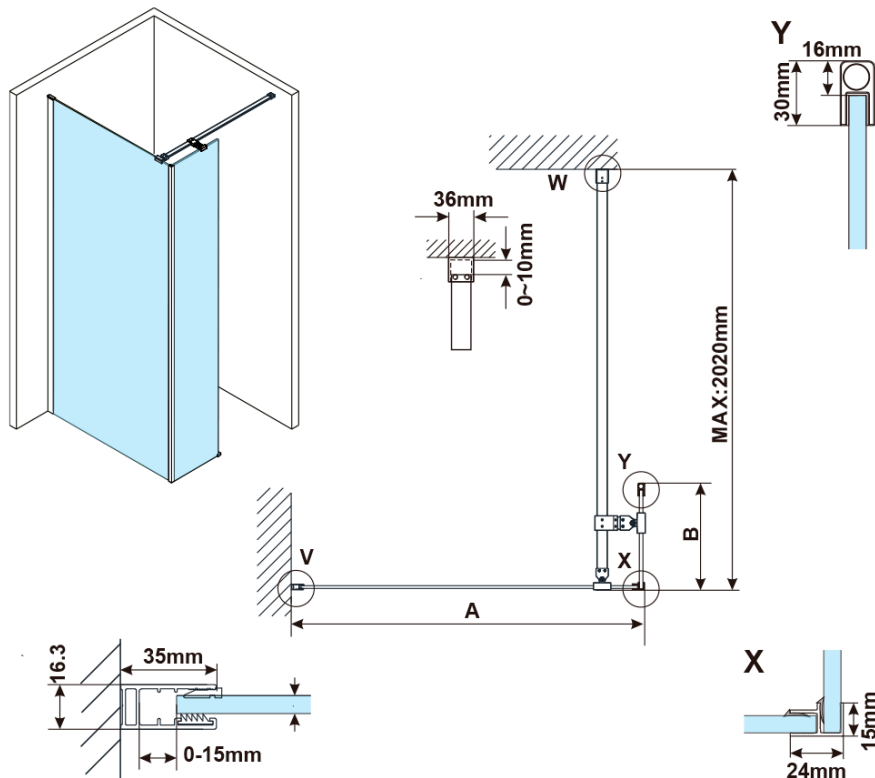

ESCA WHITE MATT sprchová zástěna s instalací ke stěně 1500mm a přídavným panelem 485mm, čiré sklo

Objednací kód: ES1015ES1050W

Základní informace

Značka: Polysan

Série: ESCA

Rozměry

Šířka: 1500 mm

Výška: 2100 mm

Parametry

Záruka: 2 roky

Balení: 4 ks

Barva profilu: Bílá

Tvar: Tvar L pevná

Typ výplně: Čiré bezpečnostní sklo

Úprava skla: Antidrop

Tloušťka skla: 8 mm

Balení neobsahuje: Vzpěra

ESCA WHITE MATT sprchová zástěna s instalací ke stěně 1500mm a přídavným panelem 485mm, čiré sklo

Technický list

MODEL	A,mm
ES1070	686~701
ES1080	786~801
ES1090	886~901
ES1010	986~1001
ES1011	1086~1101
ES1012	1186~1201
ES1013	1286~1301
ES1014	1386~1401
ES1015	1486~1501

MODEL	B,mm
ES1030	285
ES1040	385
ES1050	485
ES1060	585