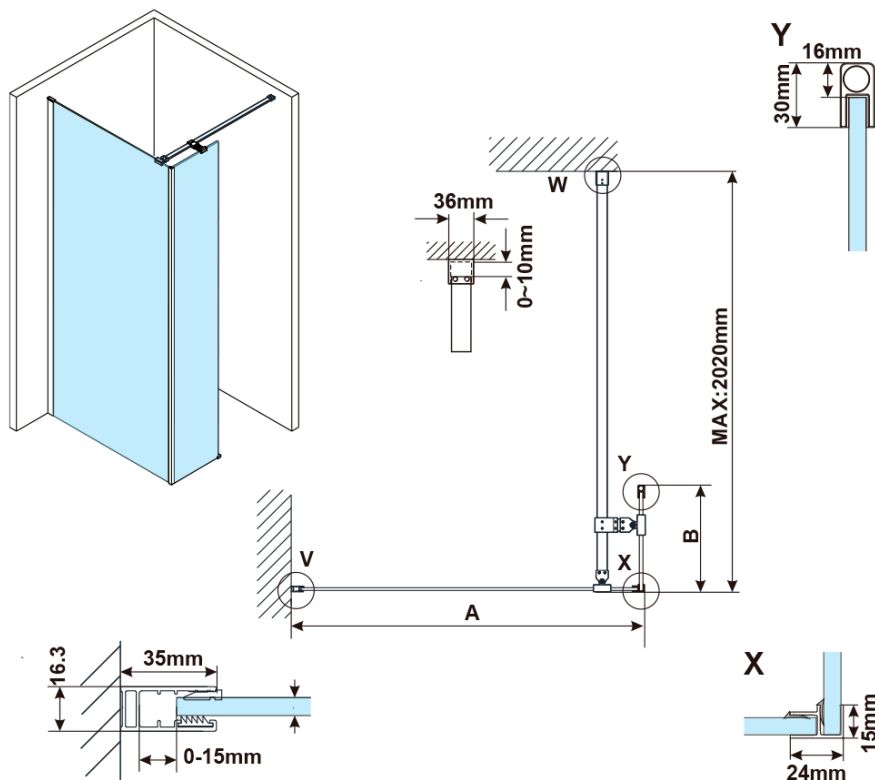

ESCA WHITE MATT sprchová zástěna s instalací ke stěně 800mm a přídatným panelem 385mm, čiré sklo

Objednací kód: ES1080ES1040W

Základní informace

Značka: Polysan

Série: ESCA

Rozměry

Šířka: 800 mm

Výška: 2100 mm

Parametry

Záruka: 2 roky

Balení: 4 ks

Barva profilu: Bílá

Tvar: Tvar L pevná

Typ výplně: Čiré bezpečnostní sklo

Úprava skla: Antidrop

Tloušťka skla: 8 mm

Balení neobsahuje: Vzpěra

ESCA WHITE MATT sprchová zástěna s instalací ke stěně 800mm a přídatným panelem 385mm, čiré sklo

Technický list

MODEL	A,mm
ES1070	686~701
ES1080	786~801
ES1090	886~901
ES1010	986~1001
ES1011	1086~1101
ES1012	1186~1201
ES1013	1286~1301
ES1014	1386~1401
ES1015	1486~1501

MODEL	B,mm
ES1030	285
ES1040	385
ES1050	485
ES1060	585