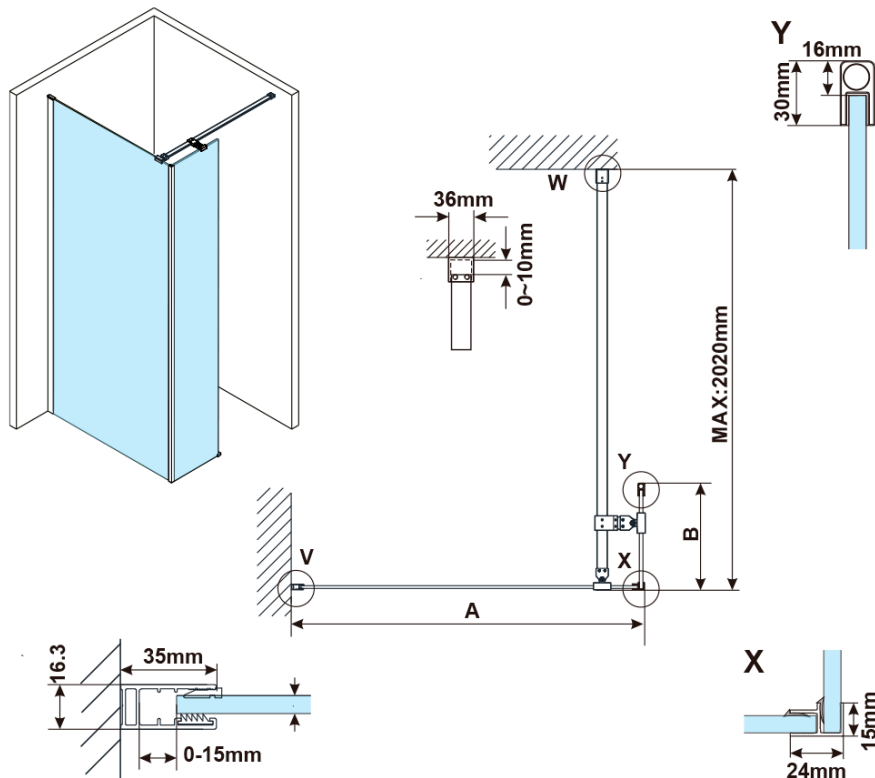

ESCA BLACK MATT sprchová zástěna s instalací ke stěně 1300mm a přídavným panelem 385mm, čiré sklo

Objednací kód: ES1013ES1040B

Základní informace

Značka: Polysan

Série: ESCA

Rozměry

Šířka: 1300 mm

Výška: 2100 mm

Parametry

Záruka: 2 roky

Balení: 4 ks

Barva profilu: Černá mat

Tvar: Tvar L pevná

Typ výplně: Čiré bezpečnostní sklo

Úprava skla: Antidrop

Tloušťka skla: 8 mm

Balení neobsahuje: Vzpěra

ESCA BLACK MATT sprchová zástěna s instalací ke stěně 1300mm a přídatným panelem 385mm, čiré sklo

Technický list

MODEL	A,mm
ES1070	686~701
ES1080	786~801
ES1090	886~901
ES1010	986~1001
ES1011	1086~1101
ES1012	1186~1201
ES1013	1286~1301
ES1014	1386~1401
ES1015	1486~1501

MODEL	B,mm
ES1030	285
ES1040	385
ES1050	485
ES1060	585