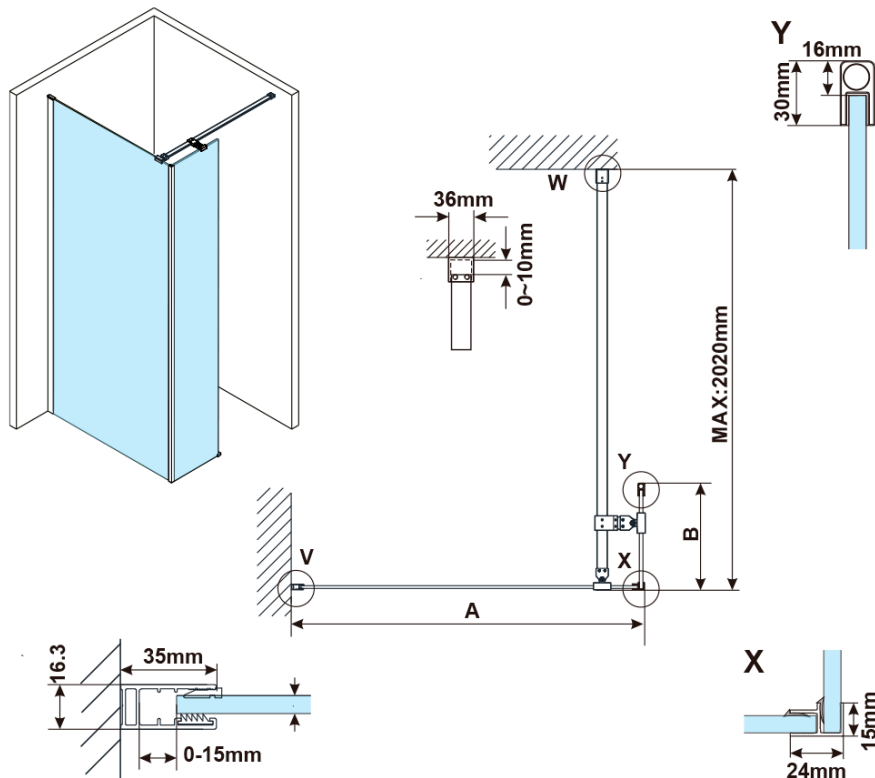

ESCA BLACK MATT sprchová zástěna s instalací ke stěně 800mm a přídatným panelem 485mm, čiré sklo

Objednací kód: ES1080ES1050B

Základní informace

Značka: Polysan

Série: ESCA

Rozměry

Šířka: 800 mm

Výška: 2100 mm

Parametry

Záruka: 2 roky

Balení: 4 ks

Barva profilu: Černá mat

Tvar: Tvar L pevná

Typ výplně: Čiré bezpečnostní sklo

Úprava skla: Antidrop

Tloušťka skla: 8 mm

Balení neobsahuje: Vzpěra

ESCA BLACK MATT sprchová zástěna s instalací ke stěně 800mm a přídatným panelem 485mm, čiré sklo

Technický list

MODEL	A,mm
ES1070	686~701
ES1080	786~801
ES1090	886~901
ES1010	986~1001
ES1011	1086~1101
ES1012	1186~1201
ES1013	1286~1301
ES1014	1386~1401
ES1015	1486~1501

MODEL	B,mm
ES1030	285
ES1040	385
ES1050	485
ES1060	585