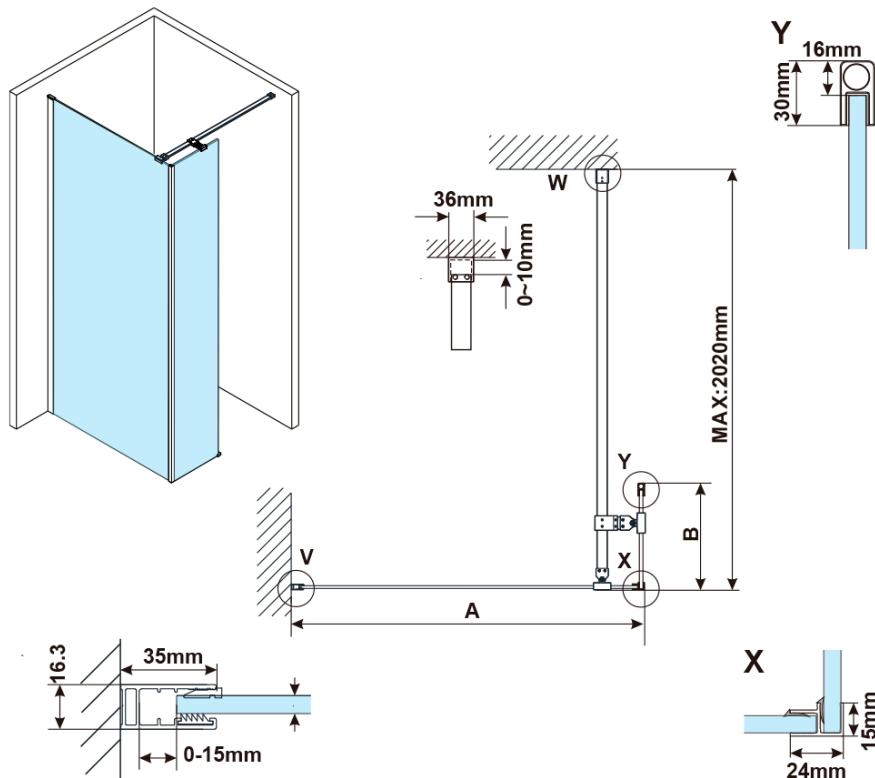

ESCA BLACK MATT sprchová zástěna s instalací ke stěně 700mm a přídatným panelem 285mm, čiré sklo

Objednací kód: ES1070ES1030B

Základní informace

Značka: Polysan

Série: ESCA

Rozměry

Šířka: 700 mm

Výška: 2100 mm

Parametry

Záruka: 2 roky

Balení: 4 ks

Barva profilu: Černá mat

Tvar: Tvar L pevná

Typ výplně: Čiré bezpečnostní sklo

Úprava skla: Antidrop

Tloušťka skla: 8 mm

Balení neobsahuje: Vzpěra

ESCA BLACK MATT sprchová zástěna s instalací ke stěně 700mm a přídatným panelem 285mm, čiré sklo

Technický list

MODEL	A,mm
ES1070	686~701
ES1080	786~801
ES1090	886~901
ES1010	986~1001
ES1011	1086~1101
ES1012	1186~1201
ES1013	1286~1301
ES1014	1386~1401
ES1015	1486~1501

MODEL	B,mm
ES1030	285
ES1040	385
ES1050	485
ES1060	585