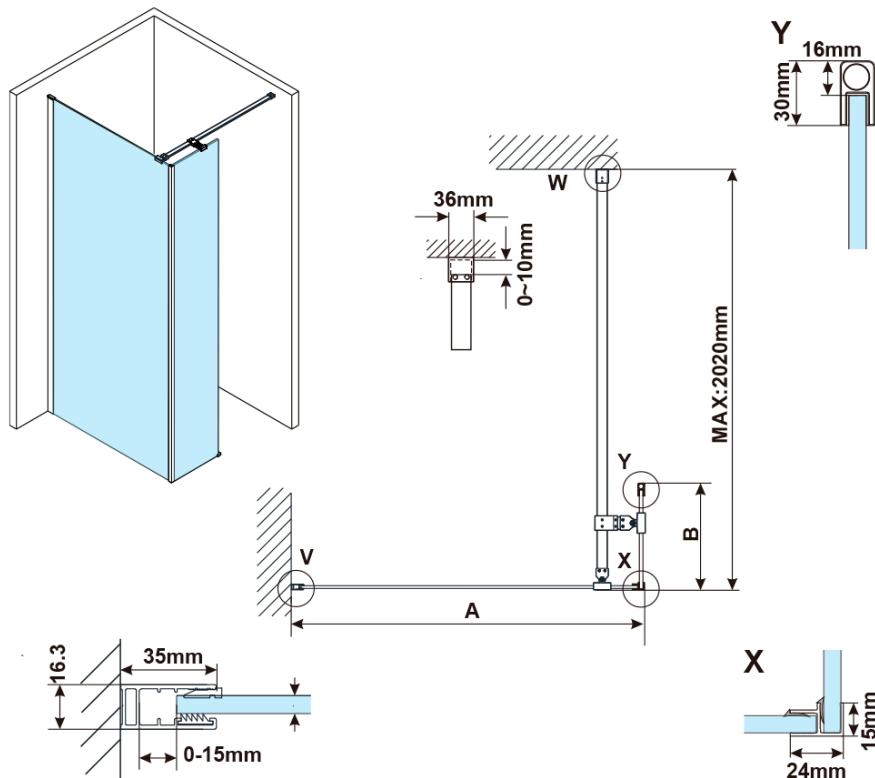

# ESCA CHROM sprchová zástěna s instalací ke stěně 1500mm a přídatným panelem 285mm, čiré sklo

Objednací kód: ES1015ES1030C

## Rozměry

Šířka: 1500 mm

Výška: 2100 mm

Balení neobsahuje: Vzpěra

ESCA CHROM sprchová zástěna s instalací ke stěně  
1500mm a přídavným panelem 285mm, čiré sklo

Technický list

MODEL	A,mm
ES1070	686~701
ES1080	786~801
ES1090	886~901
ES1010	986~1001
ES1011	1086~1101
ES1012	1186~1201
ES1013	1286~1301
ES1014	1386~1401
ES1015	1486~1501

MODEL	B,mm
ES1030	285
ES1040	385
ES1050	485
ES1060	585