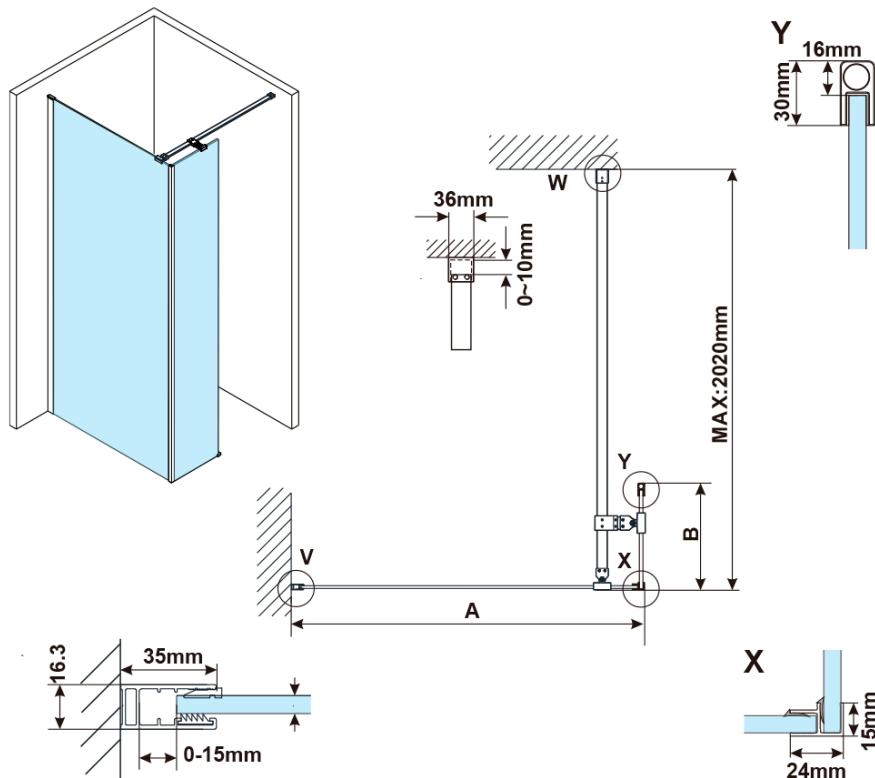

# ESCA CHROM sprchová zástěna s instalací ke stěně 1300mm a přídavným panelem 285mm, čiré sklo

Objednací kód: ES1013ES1030C

## Rozměry

Šířka: 1300 mm

Výška: 2100 mm

Balení neobsahuje: Vzpěra

ESCA CHROM sprchová zástěna s instalací ke stěně  
1300mm a přídavným panelem 285mm, čiré sklo

Technický list

MODEL	A,mm
ES1070	686~701
ES1080	786~801
ES1090	886~901
ES1010	986~1001
ES1011	1086~1101
ES1012	1186~1201
ES1013	1286~1301
ES1014	1386~1401
ES1015	1486~1501

MODEL	B,mm
ES1030	285
ES1040	385
ES1050	485
ES1060	585