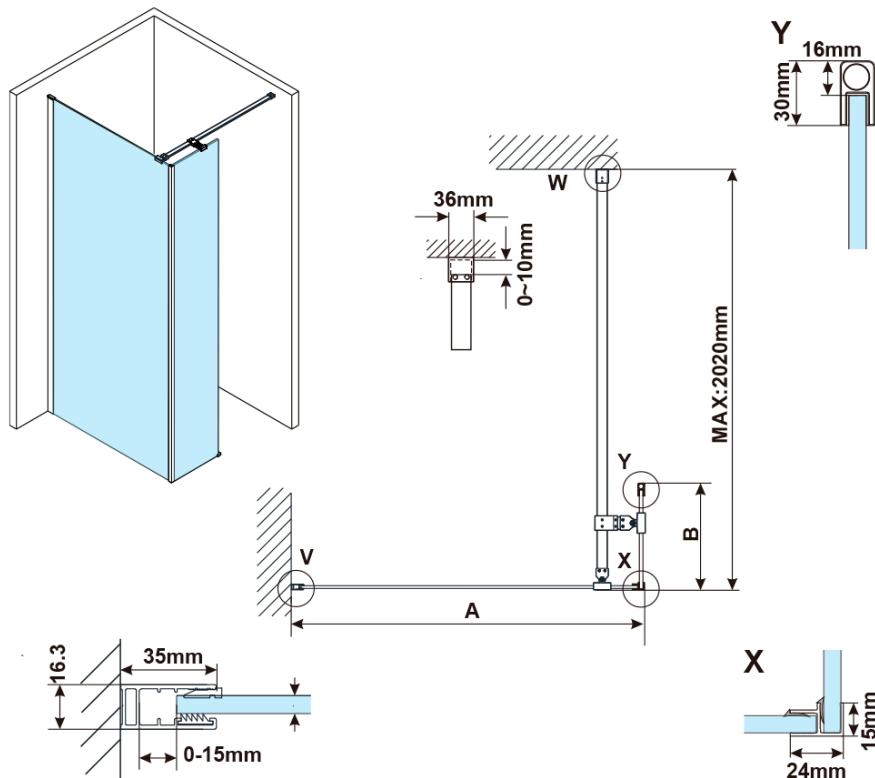

ESCA CHROM sprchová zástěna s instalací ke stěně 1100mm a přídatným panelem 585mm, čiré sklo

Objednací kód: ES1011ES1060C

Základní informace

Značka: Polysan

Série: ESCA

Rozměry

Šířka: 1100 mm

Výška: 2100 mm

Parametry

Záruka: 2 roky

Balení: 4 ks

Barva profilu: Chrom

Tvar: Tvar L pevná

Typ výplně: Čiré bezpečnostní sklo

Úprava skla: Antidrop

Tloušťka skla: 8 mm

Balení neobsahuje: Vzpěra

ESCA CHROM sprchová zástěna s instalací ke stěně
1100mm a přídatným panelem 585mm, čiré sklo

Technický list

MODEL	A,mm
ES1070	686~701
ES1080	786~801
ES1090	886~901
ES1010	986~1001
ES1011	1086~1101
ES1012	1186~1201
ES1013	1286~1301
ES1014	1386~1401
ES1015	1486~1501

MODEL	B,mm
ES1030	285
ES1040	385
ES1050	485
ES1060	585