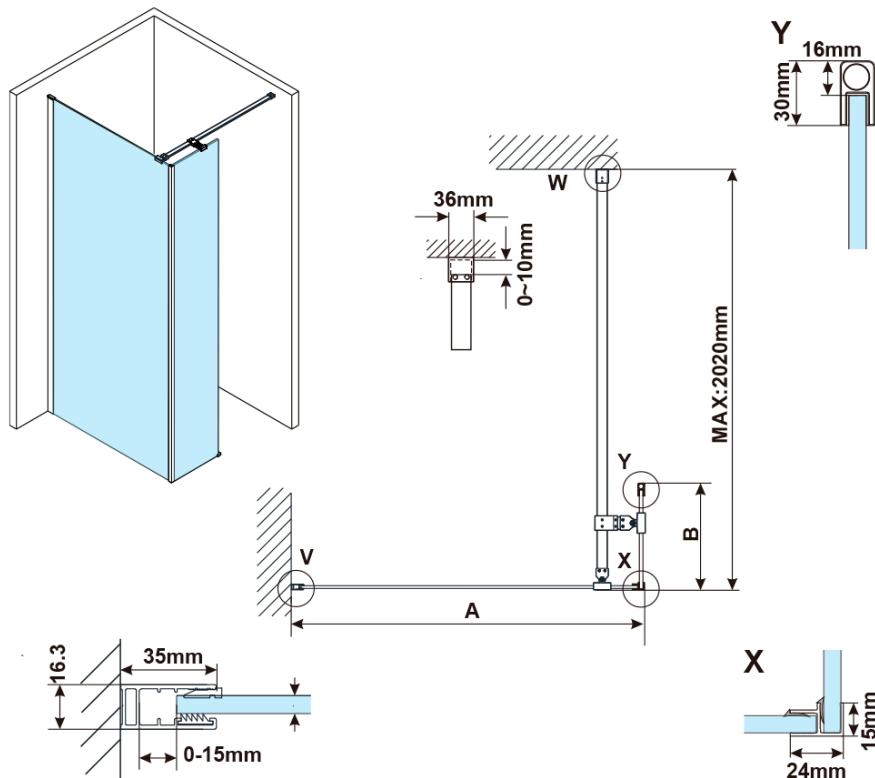

# ESCA CHROM sprchová zástěna s instalací ke stěně 800mm a přídavným panelem 485mm, čiré sklo

Objednací kód: ES1080ES1050C

## Rozměry

Šířka: 800 mm

Výška: 2100 mm

Balení neobsahuje: Vzpěra

ESCA CHROM sprchová zástěna s instalací ke stěně  
800mm a přídatným panelem 485mm, čiré sklo

Technický list

MODEL	A,mm
ES1070	686~701
ES1080	786~801
ES1090	886~901
ES1010	986~1001
ES1011	1086~1101
ES1012	1186~1201
ES1013	1286~1301
ES1014	1386~1401
ES1015	1486~1501

MODEL	B,mm
ES1030	285
ES1040	385
ES1050	485
ES1060	585