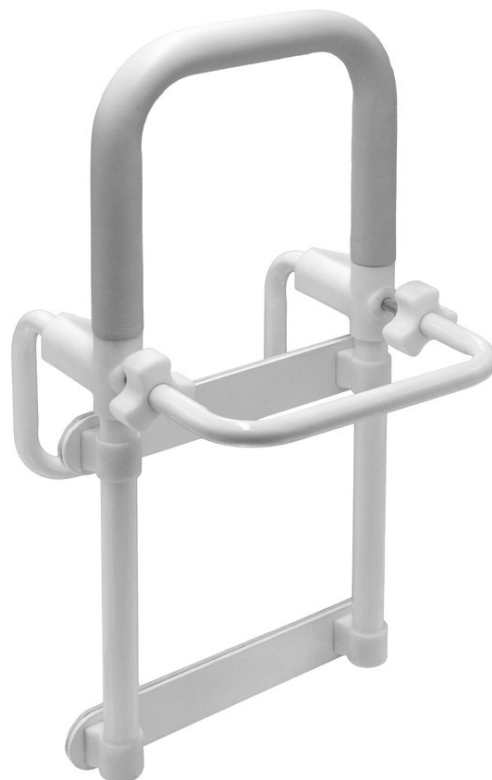

# HANDICAP opěrné madlo na vanu s držákem na ručník, bílá

**FRIDDER**  
Mit Sicherheit. Mit Stil.  
With safety. With style.

Objednací kód: A028101

## Rozměry

Šířka: 250 mm

Výška: 500 mm

## Parametry

Záruka: 2 roky

Hmotnost / ks: 1560 kg

Balení: 1 ks

Barva: Bílá

Materiál: Ocel

Tvar: Ostatní tvary

Druh: Madlo

Instalace: Závěsná

Nosnost: 100 kg