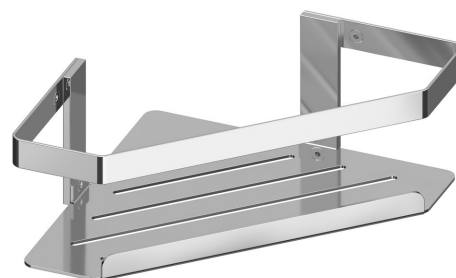

MYLINE rohová polička do sprchy, 214x90x214mm, nerez lesk

Objednací kód: 105T12100

Základní informace

Značka: METAFORM

Série: MYLINE

Rozměry

Délka: 214 mm

Šířka: 214 mm

Výška: 90 mm

Hloubka: 214 mm

Parametry

Barva: Chrom

Materiál: Nerez

Tvar: Hranaté

Druh: Polička: rohová

Instalace: Vrtání

Balení obsahuje: Montážní sada

Hmotnost / ks: 0.665 kg

Balení: 1 ks

Záruka: 2 roky