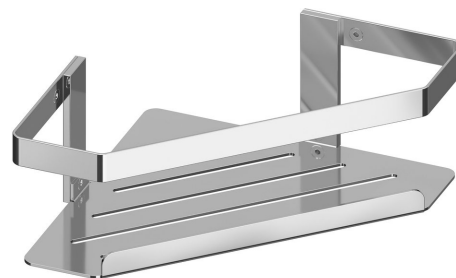

MYLINE rohová polička do sprchy, 214x90x214mm, nerez lesk

Objednací kód: 105T12100

Základní informace

Značka: METAFORM

Série: MYLINE

Rozměry

Délka: 214 mm

Šířka: 214 mm

Výška: 90 mm

Hloubka: 214 mm

Parametry

Záruka: 2 roky

Hmotnost / ks: 0.665 kg

Balení: 1 ks

Barva: Chrom

Materiál: Nerez

Tvar: Hranaté

Druh: Polička: rohová

Instalace: Vrtání

Balení obsahuje: Montážní sada

Technický list