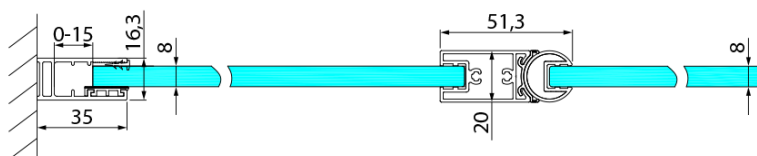

## Parametry

Barva profilu: Černá mat

Tvar: Tvar L otočná

Typ výplně: Čiré sklo

Úprava skla: Antidrop

Tloušťka skla: 8 mm

Balení neobsahuje: Vzpěra

Hmotnost / ks: 31 kg

# ESCA BLACK MATT sprchová zástěna, fixní sklo 1200 mm, otočný panel 500 mm

## Technický list

ES3A-L/R	ES3B-L/R	A	B	C
ES3A-70	ES3B-30	685-700	985-1000	314
ES3A-80	ES3B-30	785-800	1085-1100	314
ES3A-90	ES3B-30	885-900	1185-1200	314
ES3A-100	ES3B-30	985-1000	1285-1300	314
ES3A-120	ES3B-30	1185-1200	1485-1500	314
ES3A-70	ES3B-40	685-700	1085-1100	414
ES3A-80	ES3B-40	785-800	1185-1200	414
ES3A-90	ES3B-40	885-900	1285-1300	414
ES3A-100	ES3B-40	985-1000	1385-1400	414
ES3A-120	ES3B-40	1185-1200	1585-1600	414
ES3A-70	ES3B-50	685-700	1185-1200	514
ES3A-80	ES3B-50	785-800	1285-1300	514
ES3A-90	ES3B-50	885-900	1385-1400	514
ES3A-100	ES3B-50	985-1000	1485-1500	514
ES3A-120	ES3B-50	1185-1200	1685-1700	514
ES3A-70	ES3B-60	685-700	1285-1300	614
ES3A-80	ES3B-60	785-800	1385-1400	614
ES3A-90	ES3B-60	885-900	1485-1500	614
ES3A-100	ES3B-60	985-1000	1585-1600	614
ES3A-120	ES3B-60	1185-1200	1785-1800	614

# ESCA BLACK MATT sprchová zástěna, fixní sklo 1200 mm, otočný panel 500 mm

ES3A-L/R	ES3B-L/R	A	B	C
ES3A-70	ES3B-30	685-700	985-1000	314
ES3A-80	ES3B-30	785-800	1085-1100	314
ES3A-90	ES3B-30	885-900	1185-1200	314
ES3A-100	ES3B-30	985-1000	1285-1300	314
ES3A-120	ES3B-30	1185-1200	1485-1500	314
ES3A-70	ES3B-40	685-700	1085-1100	414
ES3A-80	ES3B-40	785-800	1185-1200	414
ES3A-90	ES3B-40	885-900	1285-1300	414
ES3A-100	ES3B-40	985-1000	1385-1400	414
ES3A-120	ES3B-40	1185-1200	1585-1600	414
ES3A-70	ES3B-50	685-700	1185-1200	514
ES3A-80	ES3B-50	785-800	1285-1300	514
ES3A-90	ES3B-50	885-900	1385-1400	514
ES3A-100	ES3B-50	985-1000	1485-1500	514
ES3A-120	ES3B-50	1185-1200	1685-1700	514
ES3A-70	ES3B-60	685-700	1285-1300	614
ES3A-80	ES3B-60	785-800	1385-1400	614
ES3A-90	ES3B-60	885-900	1485-1500	614
ES3A-100	ES3B-60	985-1000	1585-1600	614
ES3A-120	ES3B-60	1185-1200	1785-1800	614