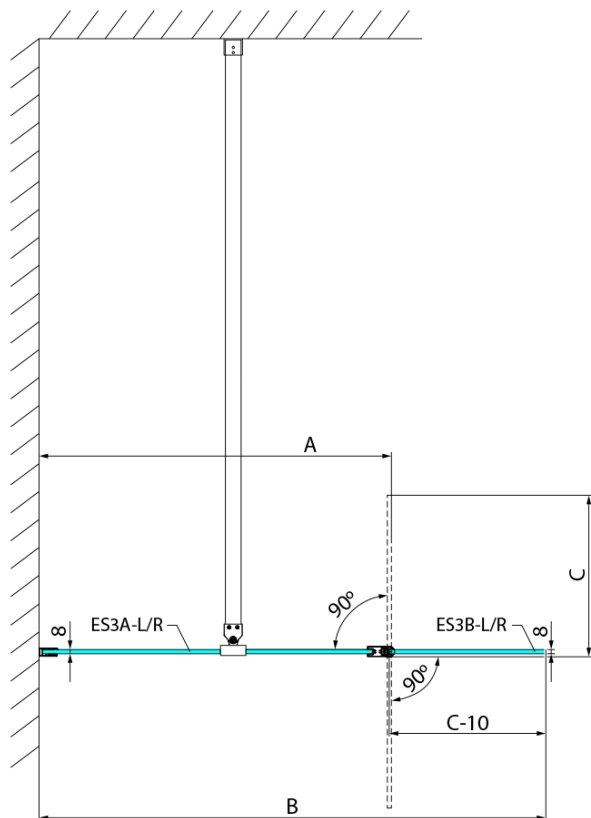

## Rozměry

Šířka: 1200 mm

Výška: 2100 mm

# ESCA BLACK MATT sprchová zástěna, fixní sklo 1200 mm, otočný panel 500 mm

## Technický list

ES3A-L/R	ES3B-L/R	A	B	C
ES3A-70	ES3B-30	685-700	985-1000	314
ES3A-80	ES3B-30	785-800	1085-1100	314
ES3A-90	ES3B-30	885-900	1185-1200	314
ES3A-100	ES3B-30	985-1000	1285-1300	314
ES3A-120	ES3B-30	1185-1200	1485-1500	314
ES3A-70	ES3B-40	685-700	1085-1100	414
ES3A-80	ES3B-40	785-800	1185-1200	414
ES3A-90	ES3B-40	885-900	1285-1300	414
ES3A-100	ES3B-40	985-1000	1385-1400	414
ES3A-120	ES3B-40	1185-1200	1585-1600	414
ES3A-70	ES3B-50	685-700	1185-1200	514
ES3A-80	ES3B-50	785-800	1285-1300	514
ES3A-90	ES3B-50	885-900	1385-1400	514
ES3A-100	ES3B-50	985-1000	1485-1500	514
ES3A-120	ES3B-50	1185-1200	1685-1700	514
ES3A-70	ES3B-60	685-700	1285-1300	614
ES3A-80	ES3B-60	785-800	1385-1400	614
ES3A-90	ES3B-60	885-900	1485-1500	614
ES3A-100	ES3B-60	985-1000	1585-1600	614
ES3A-120	ES3B-60	1185-1200	1785-1800	614

ESCA BLACK MATT sprchová zástěna, fixní sklo 1200 mm, otočný panel 500 mm

ES3A-L/R	ES3B-L/R	A	B	C
ES3A-70	ES3B-30	685-700	985-1000	314
ES3A-80	ES3B-30	785-800	1085-1100	314
ES3A-90	ES3B-30	885-900	1185-1200	314
ES3A-100	ES3B-30	985-1000	1285-1300	314
ES3A-120	ES3B-30	1185-1200	1485-1500	314
ES3A-70	ES3B-40	685-700	1085-1100	414
ES3A-80	ES3B-40	785-800	1185-1200	414
ES3A-90	ES3B-40	885-900	1285-1300	414
ES3A-100	ES3B-40	985-1000	1385-1400	414
ES3A-120	ES3B-40	1185-1200	1585-1600	414
ES3A-70	ES3B-50	685-700	1185-1200	514
ES3A-80	ES3B-50	785-800	1285-1300	514
ES3A-90	ES3B-50	885-900	1385-1400	514
ES3A-100	ES3B-50	985-1000	1485-1500	514
ES3A-120	ES3B-50	1185-1200	1685-1700	514
ES3A-70	ES3B-60	685-700	1285-1300	614
ES3A-80	ES3B-60	785-800	1385-1400	614
ES3A-90	ES3B-60	885-900	1485-1500	614
ES3A-100	ES3B-60	985-1000	1585-1600	614
ES3A-120	ES3B-60	1185-1200	1785-1800	614