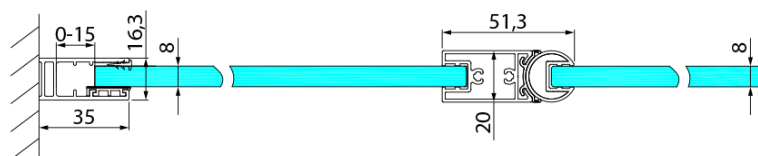

## Rozměry

Šířka: 1200 mm

Výška: 2100 mm

# ESCA BLACK MATT sprchová zástěna, fixní sklo 1200 mm, otočný panel 500 mm

## Technický list

ES3A-L/R	ES3B-L/R	A	B	C
ES3A-70	ES3B-30	685-700	985-1000	314
ES3A-80	ES3B-30	785-800	1085-1100	314
ES3A-90	ES3B-30	885-900	1185-1200	314
ES3A-100	ES3B-30	985-1000	1285-1300	314
ES3A-120	ES3B-30	1185-1200	1485-1500	314
ES3A-70	ES3B-40	685-700	1085-1100	414
ES3A-80	ES3B-40	785-800	1185-1200	414
ES3A-90	ES3B-40	885-900	1285-1300	414
ES3A-100	ES3B-40	985-1000	1385-1400	414
ES3A-120	ES3B-40	1185-1200	1585-1600	414
ES3A-70	ES3B-50	685-700	1185-1200	514
ES3A-80	ES3B-50	785-800	1285-1300	514
ES3A-90	ES3B-50	885-900	1385-1400	514
ES3A-100	ES3B-50	985-1000	1485-1500	514
ES3A-120	ES3B-50	1185-1200	1685-1700	514
ES3A-70	ES3B-60	685-700	1285-1300	614
ES3A-80	ES3B-60	785-800	1385-1400	614
ES3A-90	ES3B-60	885-900	1485-1500	614
ES3A-100	ES3B-60	985-1000	1585-1600	614
ES3A-120	ES3B-60	1185-1200	1785-1800	614

ESCA BLACK MATT sprchová zástěna, fixní sklo 1200 mm, otočný panel 500 mm

ES3A-L/R	ES3B-L/R	A	B	C
ES3A-70	ES3B-30	685-700	985-1000	314
ES3A-80	ES3B-30	785-800	1085-1100	314
ES3A-90	ES3B-30	885-900	1185-1200	314
ES3A-100	ES3B-30	985-1000	1285-1300	314
ES3A-120	ES3B-30	1185-1200	1485-1500	314
ES3A-70	ES3B-40	685-700	1085-1100	414
ES3A-80	ES3B-40	785-800	1185-1200	414
ES3A-90	ES3B-40	885-900	1285-1300	414
ES3A-100	ES3B-40	985-1000	1385-1400	414
ES3A-120	ES3B-40	1185-1200	1585-1600	414
ES3A-70	ES3B-50	685-700	1185-1200	514
ES3A-80	ES3B-50	785-800	1285-1300	514
ES3A-90	ES3B-50	885-900	1385-1400	514
ES3A-100	ES3B-50	985-1000	1485-1500	514
ES3A-120	ES3B-50	1185-1200	1685-1700	514
ES3A-70	ES3B-60	685-700	1285-1300	614
ES3A-80	ES3B-60	785-800	1385-1400	614
ES3A-90	ES3B-60	885-900	1485-1500	614
ES3A-100	ES3B-60	985-1000	1585-1600	614
ES3A-120	ES3B-60	1185-1200	1785-1800	614