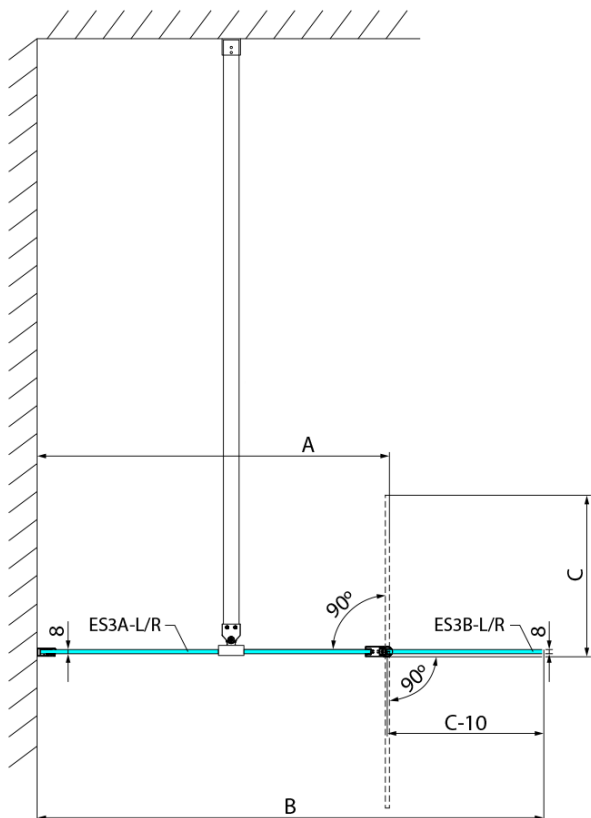

## Rozměry

Šířka: 1200 mm

Výška: 2100 mm

# ESCA BLACK MATT sprchová zástěna, fixní sklo 1200 mm, otočný panel 500 mm

## Technický list

ES3A-L/R	ES3B-L/R	A	B	C
ES3A-70	ES3B-30	685-700	985-1000	314
ES3A-80	ES3B-30	785-800	1085-1100	314
ES3A-90	ES3B-30	885-900	1185-1200	314
ES3A-100	ES3B-30	985-1000	1285-1300	314
ES3A-120	ES3B-30	1185-1200	1485-1500	314
ES3A-70	ES3B-40	685-700	1085-1100	414
ES3A-80	ES3B-40	785-800	1185-1200	414
ES3A-90	ES3B-40	885-900	1285-1300	414
ES3A-100	ES3B-40	985-1000	1385-1400	414
ES3A-120	ES3B-40	1185-1200	1585-1600	414
ES3A-70	ES3B-50	685-700	1185-1200	514
ES3A-80	ES3B-50	785-800	1285-1300	514
ES3A-90	ES3B-50	885-900	1385-1400	514
ES3A-100	ES3B-50	985-1000	1485-1500	514
ES3A-120	ES3B-50	1185-1200	1685-1700	514
ES3A-70	ES3B-60	685-700	1285-1300	614
ES3A-80	ES3B-60	785-800	1385-1400	614
ES3A-90	ES3B-60	885-900	1485-1500	614
ES3A-100	ES3B-60	985-1000	1585-1600	614
ES3A-120	ES3B-60	1185-1200	1785-1800	614

# ESCA BLACK MATT sprchová zástěna, fixní sklo 1200 mm, otočný panel 500 mm

ES3A-L/R	ES3B-L/R	A	B	C
ES3A-70	ES3B-30	685-700	985-1000	314
ES3A-80	ES3B-30	785-800	1085-1100	314
ES3A-90	ES3B-30	885-900	1185-1200	314
ES3A-100	ES3B-30	985-1000	1285-1300	314
ES3A-120	ES3B-30	1185-1200	1485-1500	314
ES3A-70	ES3B-40	685-700	1085-1100	414
ES3A-80	ES3B-40	785-800	1185-1200	414
ES3A-90	ES3B-40	885-900	1285-1300	414
ES3A-100	ES3B-40	985-1000	1385-1400	414
ES3A-120	ES3B-40	1185-1200	1585-1600	414
ES3A-70	ES3B-50	685-700	1185-1200	514
ES3A-80	ES3B-50	785-800	1285-1300	514
ES3A-90	ES3B-50	885-900	1385-1400	514
ES3A-100	ES3B-50	985-1000	1485-1500	514
ES3A-120	ES3B-50	1185-1200	1685-1700	514
ES3A-70	ES3B-60	685-700	1285-1300	614
ES3A-80	ES3B-60	785-800	1385-1400	614
ES3A-90	ES3B-60	885-900	1485-1500	614
ES3A-100	ES3B-60	985-1000	1585-1600	614
ES3A-120	ES3B-60	1185-1200	1785-1800	614