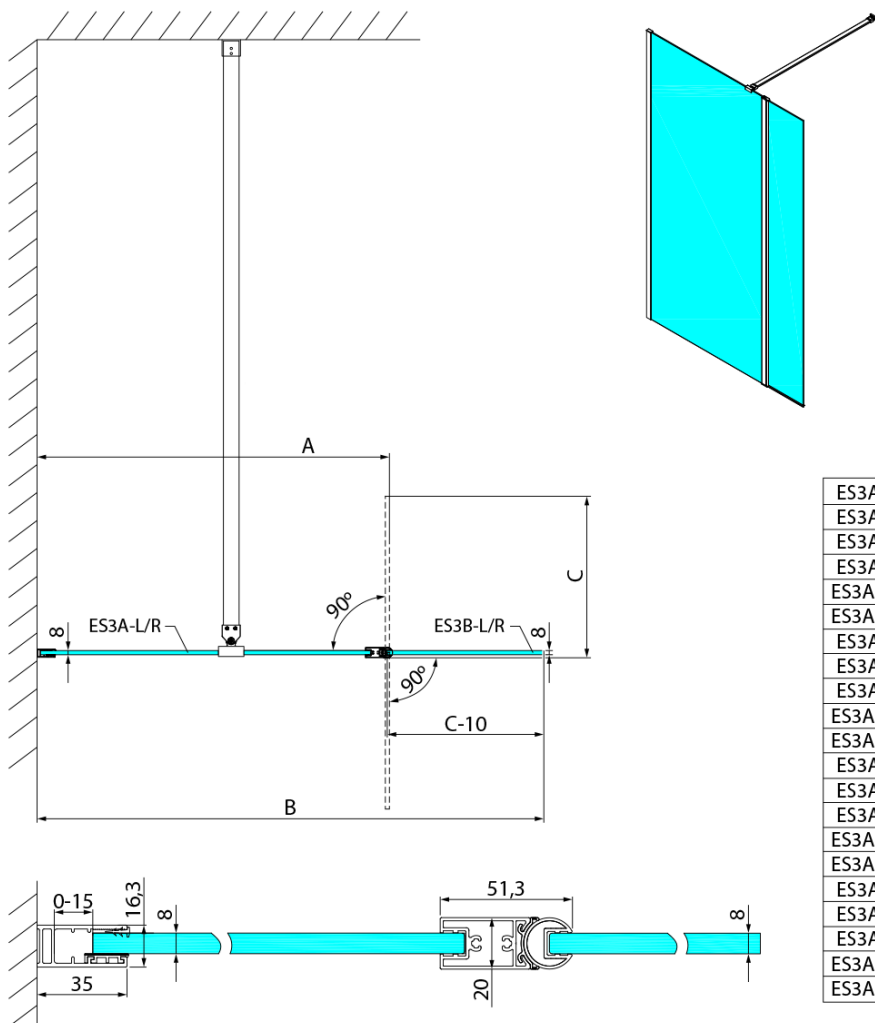

ESCA CHROME sprchová zástěna, fixní sklo 900 mm, otočný panel 400 mm

Objednací kód: ES3A90B40

Základní informace

Značka: Polysan

Série: ESCA

Rozměry

Šířka: 900 mm

Výška: 2100 mm

Parametry

Záruka: 2 roky

Hmotnost / ks: 33.84 kg

Balení: 3 ks

Barva profilu: Chrom

Tvar: Tvar L otočná

Typ výplně: Číré sklo

Úprava skla: Antidrop

Tloušťka skla: 8 mm

Balení neobsahuje: Vzpěra

Technický list

ES3A-L/R	ES3B-L/R	A	B	C
ES3A-70	ES3B-30	685-700	985-1000	314
ES3A-80	ES3B-30	785-800	1085-1100	314
ES3A-90	ES3B-30	885-900	1185-1200	314
ES3A-100	ES3B-30	985-1000	1285-1300	314
ES3A-120	ES3B-30	1185-1200	1485-1500	314
ES3A-70	ES3B-40	685-700	1085-1100	414
ES3A-80	ES3B-40	785-800	1185-1200	414
ES3A-90	ES3B-40	885-900	1285-1300	414
ES3A-100	ES3B-40	985-1000	1385-1400	414
ES3A-120	ES3B-40	1185-1200	1585-1600	414
ES3A-70	ES3B-50	685-700	1185-1200	514
ES3A-80	ES3B-50	785-800	1285-1300	514
ES3A-90	ES3B-50	885-900	1385-1400	514
ES3A-100	ES3B-50	985-1000	1485-1500	514
ES3A-120	ES3B-50	1185-1200	1685-1700	514
ES3A-70	ES3B-60	685-700	1285-1300	614
ES3A-80	ES3B-60	785-800	1385-1400	614
ES3A-90	ES3B-60	885-900	1485-1500	614
ES3A-100	ES3B-60	985-1000	1585-1600	614
ES3A-120	ES3B-60	1185-1200	1785-1800	614