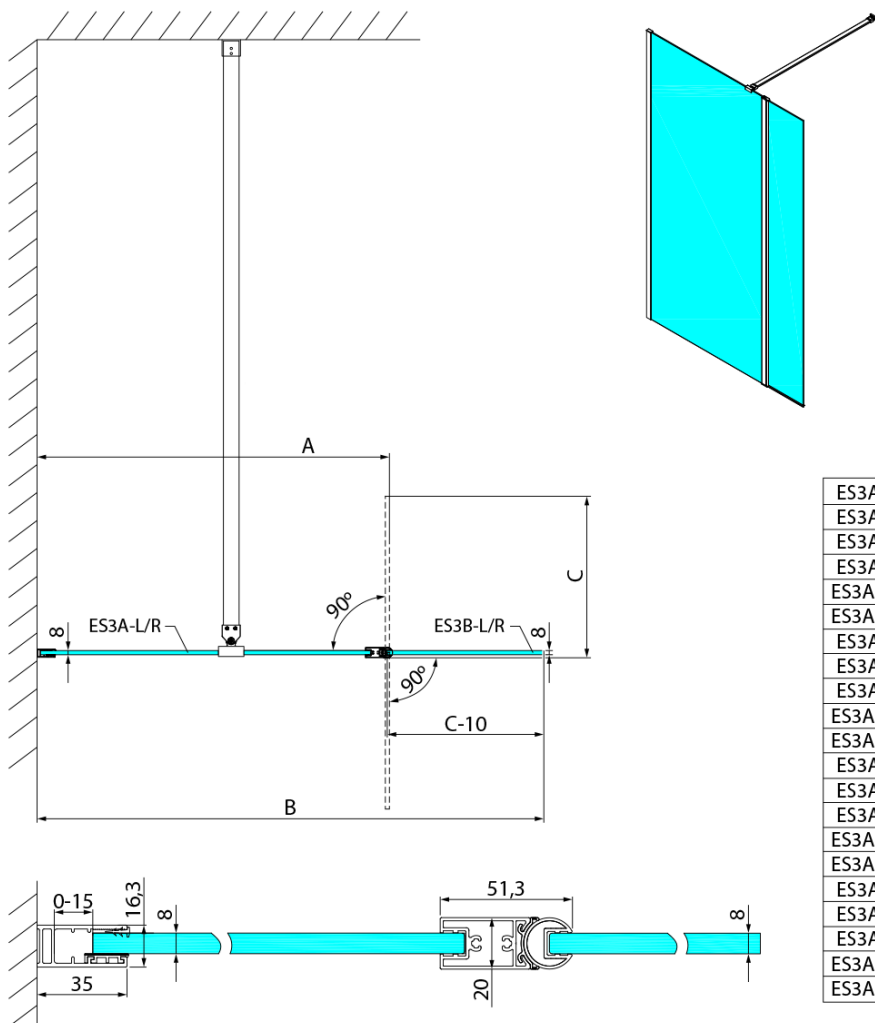

# ESCA CHROME sprchová zástěna, fixní sklo 700 mm, otočný panel 600 mm

Objednací kód: ES3A70B60

## Rozměry

Šířka: 700 mm

Výška: 2100 mm

## Parametry

Záruka: 2 roky

Hmotnost / ks: 33.84 kg

Balení: 3 ks

Barva profilu: Chrom

Tvar: Tvar L otočná

Typ výplně: Čiré sklo

Úprava skla: Antidrop

Tloušťka skla: 8 mm

Balení neobsahuje: Vzpěra

Technický list

ES3A-L/R	ES3B-L/R	A	B	C
ES3A-70	ES3B-30	685-700	985-1000	314
ES3A-80	ES3B-30	785-800	1085-1100	314
ES3A-90	ES3B-30	885-900	1185-1200	314
ES3A-100	ES3B-30	985-1000	1285-1300	314
ES3A-120	ES3B-30	1185-1200	1485-1500	314
ES3A-70	ES3B-40	685-700	1085-1100	414
ES3A-80	ES3B-40	785-800	1185-1200	414
ES3A-90	ES3B-40	885-900	1285-1300	414
ES3A-100	ES3B-40	985-1000	1385-1400	414
ES3A-120	ES3B-40	1185-1200	1585-1600	414
ES3A-70	ES3B-50	685-700	1185-1200	514
ES3A-80	ES3B-50	785-800	1285-1300	514
ES3A-90	ES3B-50	885-900	1385-1400	514
ES3A-100	ES3B-50	985-1000	1485-1500	514
ES3A-120	ES3B-50	1185-1200	1685-1700	514
ES3A-70	ES3B-60	685-700	1285-1300	614
ES3A-80	ES3B-60	785-800	1385-1400	614
ES3A-90	ES3B-60	885-900	1485-1500	614
ES3A-100	ES3B-60	985-1000	1585-1600	614
ES3A-120	ES3B-60	1185-1200	1785-1800	614