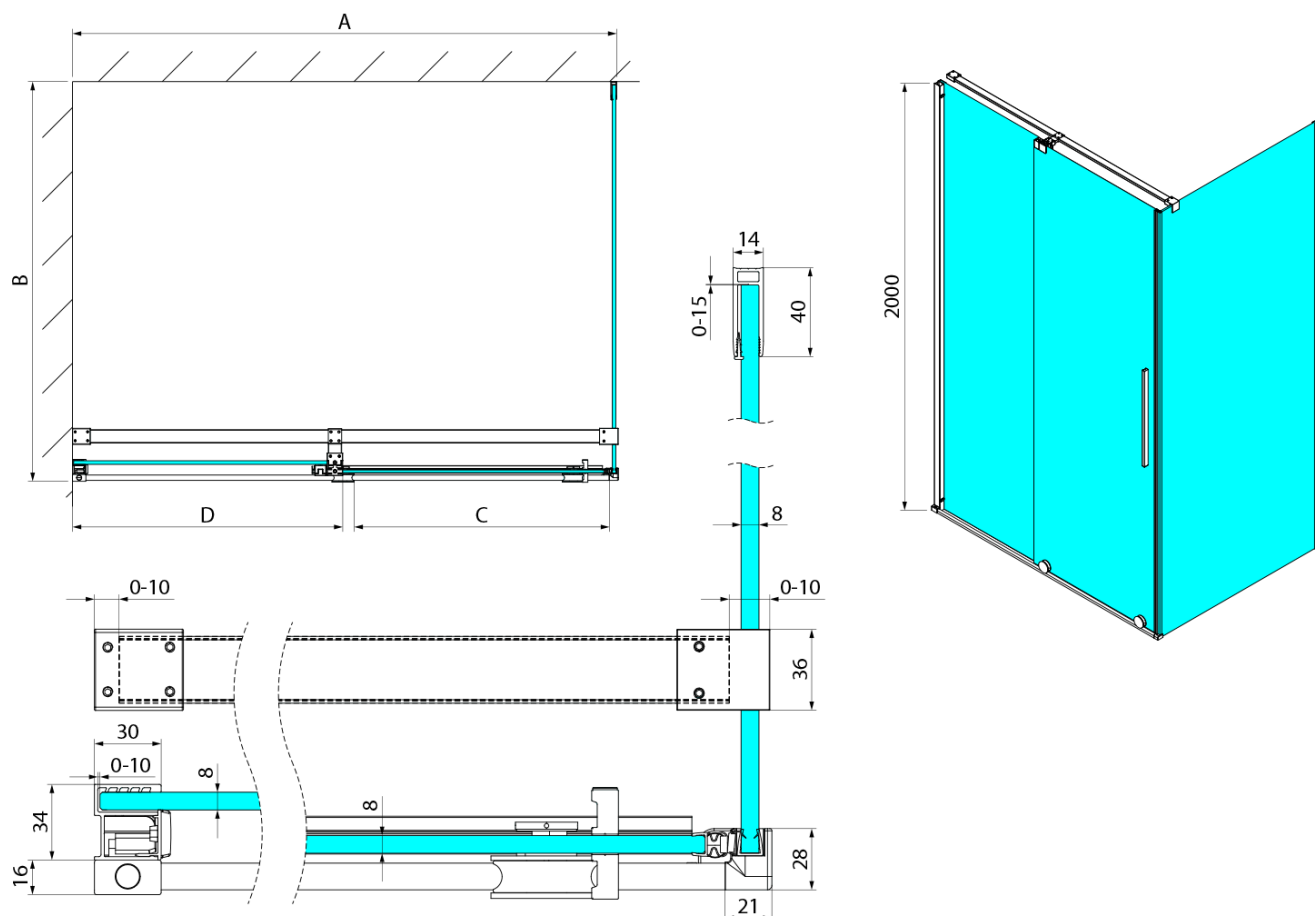

SPIRIT BLACK obdélníkový sprchový kout 1400x900mm L/P varianta

Technický list

Model	A	C	D
GI1010	990-1008	380	494
GI1011	1090-1108	430	544
GI1012	1190-1208	480	594
GI1013	1290-1308	530	644
GI1014	1390-1408	580	694
GI1015	1490-1508	630	744
GI1016	1590-1608	680	794
	B		
GI3580	785-800		
GI3590	885-900		
GI3510	985-1000