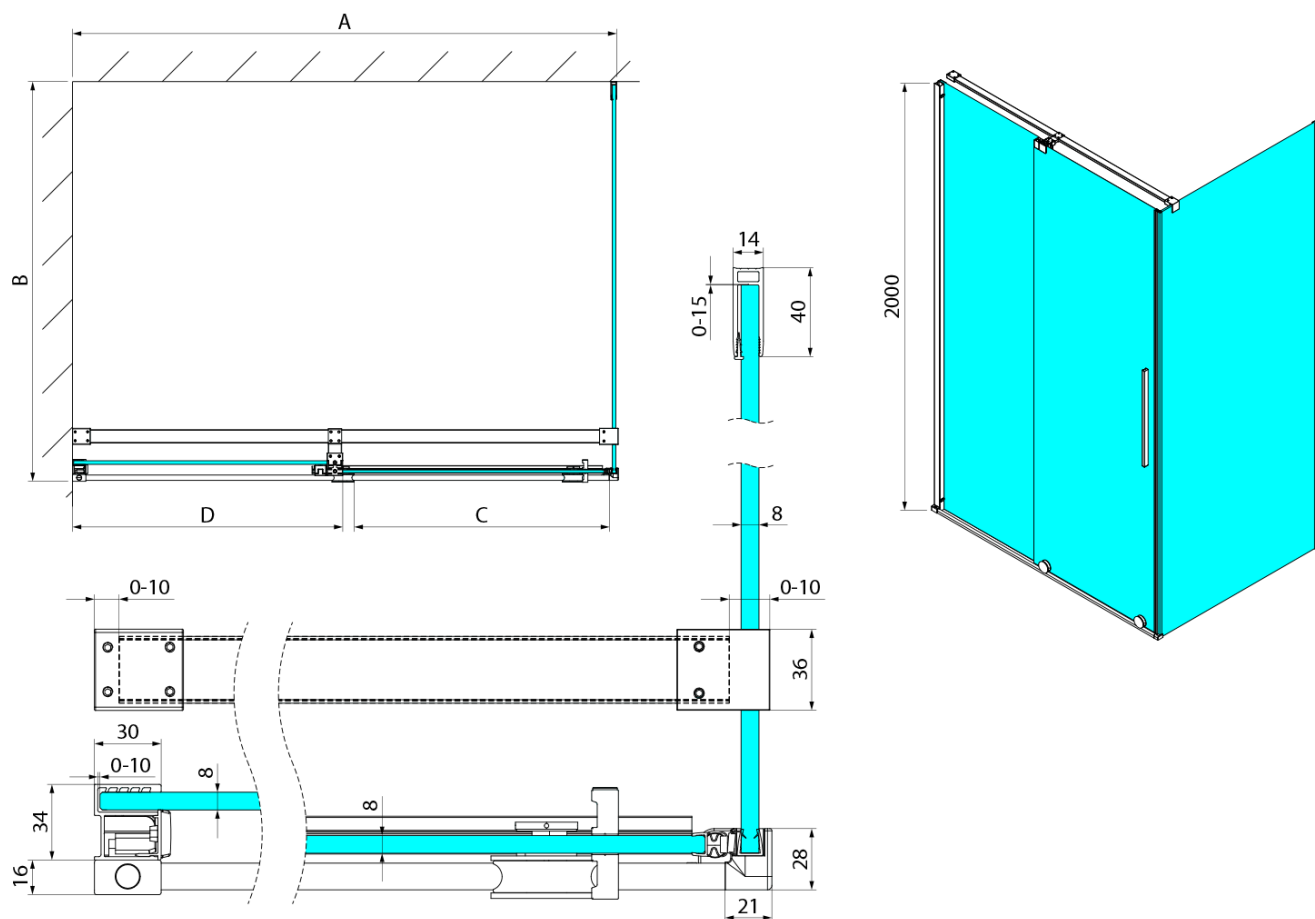

SPIRIT BLACK obdélníkový sprchový kout 1000x900mm L/P varianta

Technický list

Model	A	C	D
GI1010	990-1008	380	494
GI1011	1090-1108	430	544
GI1012	1190-1208	480	594
GI1013	1290-1308	530	644
GI1014	1390-1408	580	694
GI1015	1490-1508	630	744
GI1016	1590-1608	680	794
	B		
GI3580	785-800		
GI3590	885-900		
GI3510	985-1000