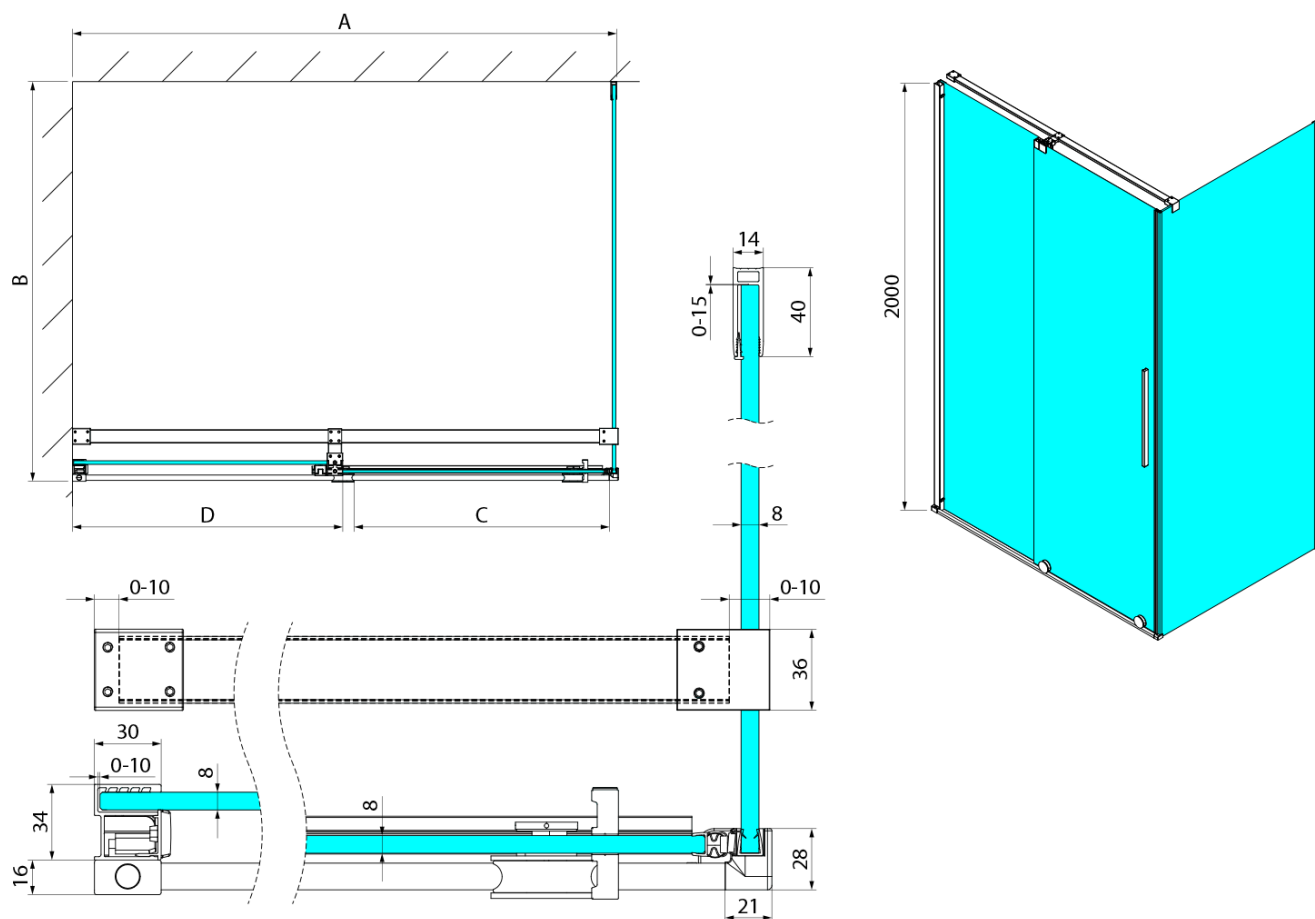

SPIRIT obdélníkový sprchový kout 1000x800mm L/P varianta

Technický list

Model	A	C	D
GI1010	990-1008	380	494
GI1011	1090-1108	430	544
GI1012	1190-1208	480	594
GI1013	1290-1308	530	644
GI1014	1390-1408	580	694
GI1015	1490-1508	630	744
GI1016	1590-1608	680	794
	B		
GI3580	785-800		
GI3590	885-900		
GI3510	985-1000