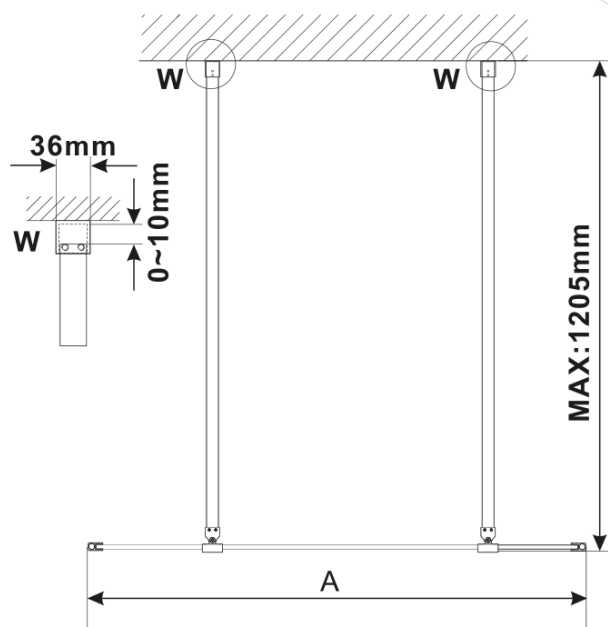

## Rozměry

Šířka: 1200 mm

Výška: 2100 mm

Tloušťka skla: 8 mm

# ESCA GUN METAL jednodílná sprchová zástěna do prostoru, sklo Flute, 1200 mm

## Technický list

MODEL	A,mm
ES1070/ES1170/ES1270/ES1370/ES1470/ES1570	699
ES1080/ES1180/ES1280/ES1380/ES1480/ES1580	799
ES1090/ES1190/ES1290/ES1390/ES1490/ES1590	899
ES1010/ES1110/ES1210/ES1310/ES1410/ES1510	999
ES1011/ES1111/ES1211/ES1311/ES1411/ES1511	1099
ES1012/ES1112/ES1212/ES1312/ES1412/ES1512	1199
ES1013/ES1113/ES1213/ES1313/ES1413/ES1513	1299
ES1014/ES1114/ES1214/ES1314/ES1414/ES1514	1399
ES1015/ES1115/ES1215/ES1315/ES1415/ES1515	1499