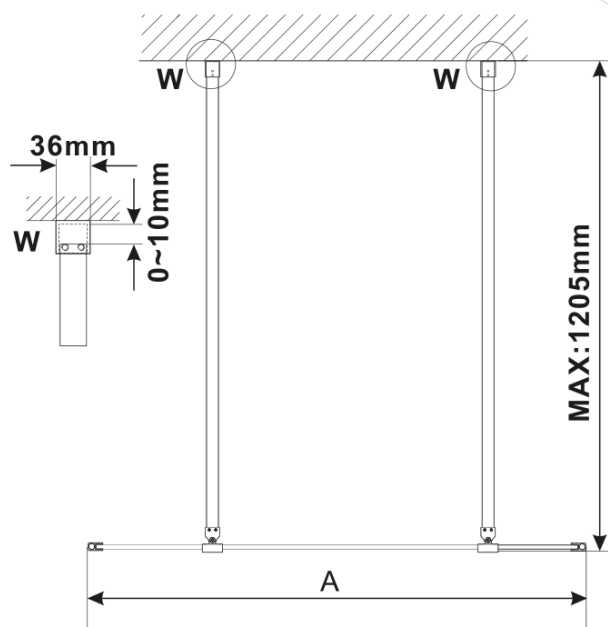

ESCA GUN METAL jednodílná sprchová zástěna do prostoru, sklo Flute, 1200 mm

Technický list

MODEL	A,mm
ES1070/ES1170/ES1270/ES1370/ES1470/ES1570	699
ES1080/ES1180/ES1280/ES1380/ES1480/ES1580	799
ES1090/ES1190/ES1290/ES1390/ES1490/ES1590	899
ES1010/ES1110/ES1210/ES1310/ES1410/ES1510	999
ES1011/ES1111/ES1211/ES1311/ES1411/ES1511	1099
ES1012/ES1112/ES1212/ES1312/ES1412/ES1512	1199
ES1013/ES1113/ES1213/ES1313/ES1413/ES1513	1299
ES1014/ES1114/ES1214/ES1314/ES1414/ES1514	1399
ES1015/ES1115/ES1215/ES1315/ES1415/ES1515	1499