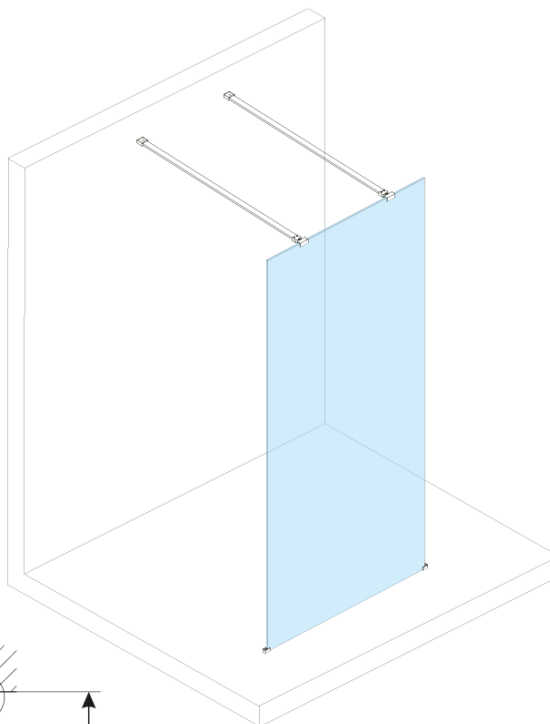

Technický list

MODEL	A,mm
ES1070/ES1170/ES1270/ES1370/ES1470/ES1570	699
ES1080/ES1180/ES1280/ES1380/ES1480/ES1580	799
ES1090/ES1190/ES1290/ES1390/ES1490/ES1590	899
ES1010/ES1110/ES1210/ES1310/ES1410/ES1510	999
ES1011/ES1111/ES1211/ES1311/ES1411/ES1511	1099
ES1012/ES1112/ES1212/ES1312/ES1412/ES1512	1199
ES1013/ES1113/ES1213/ES1313/ES1413/ES1513	1299
ES1014/ES1114/ES1214/ES1314/ES1414/ES1514	1399
ES1015/ES1115/ES1215/ES1315/ES1415/ES1515	1499