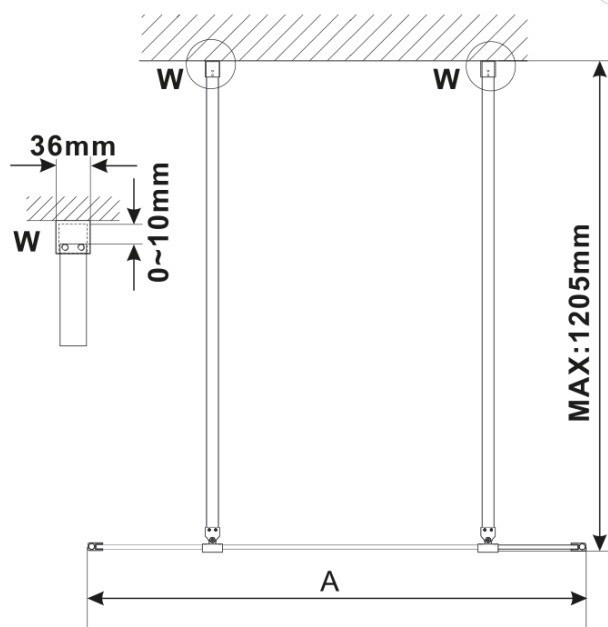

ESCA GUN METAL jednodílná sprchová zástěna do prostoru, kouřové sklo, 1500 mm

Objednací kód: ES1215-12

Základní informace

Značka: Polysan

Série: ESCA

Rozměry

Šířka: 1500 mm

Výška: 2100 mm

Parametry

Barva profilu: Gun metal

Tvar: Jednotěnná Walk

Typ výplně: Kouřové sklo

Úprava skla: Antidrop

Tloušťka skla: 8 mm

Hmotnost / ks: 71 kg

Balení: 3 ks

Záruka: 2 roky

Technický list

MODEL	A,mm
ES1070/ES1170/ES1270/ES1370/ES1470/ES1570	699
ES1080/ES1180/ES1280/ES1380/ES1480/ES1580	799
ES1090/ES1190/ES1290/ES1390/ES1490/ES1590	899
ES1010/ES1110/ES1210/ES1310/ES1410/ES1510	999
ES1011/ES1111/ES1211/ES1311/ES1411/ES1511	1099
ES1012/ES1112/ES1212/ES1312/ES1412/ES1512	1199
ES1013/ES1113/ES1213/ES1313/ES1413/ES1513	1299
ES1014/ES1114/ES1214/ES1314/ES1414/ES1514	1399
ES1015/ES1115/ES1215/ES1315/ES1415/ES1515	1499