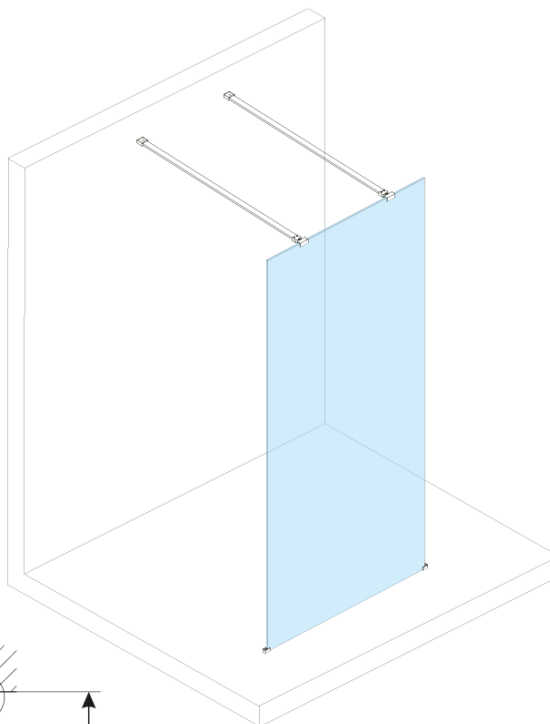

# ESCA GUN METAL jednodílná sprchová zástěna do prostoru, kouřové sklo, 1500 mm

Objednací kód: ES1215-12

## Rozměry

Šířka: 1500 mm

Výška: 2100 mm

## Parametry

Barva profilu: Gun metal

Tvar: Jednostěnná Walk

Typ výplně: Kouřové sklo

Úprava skla: Antidrop

Tloušťka skla: 8 mm

Balení: 3 ks

Záruka: 2 roky