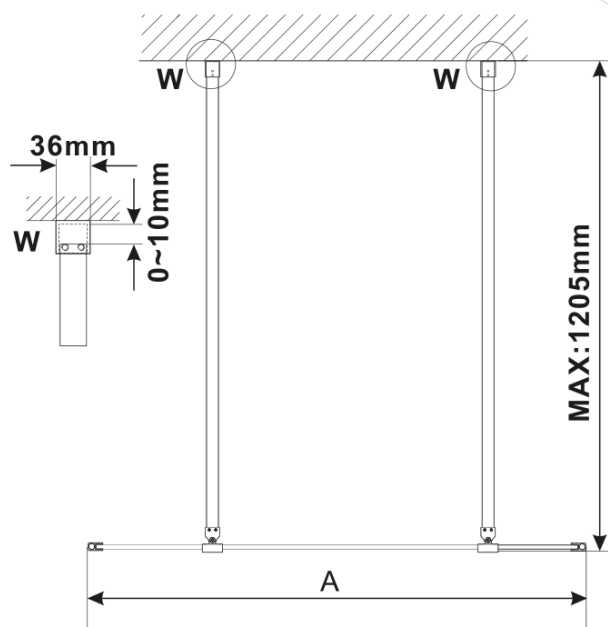

## Rozměry

Šířka: 1500 mm

Výška: 2100 mm

## Parametry

Barva profilu: Gun metal

Tvar: Jednostěnná Walk

Typ výplně: Kouřové sklo

Úprava skla: Antidrop

Tloušťka skla: 8 mm

Balení: 3 ks

Záruka: 2 roky

Technický list

MODEL	A,mm
ES1070/ES1170/ES1270/ES1370/ES1470/ES1570	699
ES1080/ES1180/ES1280/ES1380/ES1480/ES1580	799
ES1090/ES1190/ES1290/ES1390/ES1490/ES1590	899
ES1010/ES1110/ES1210/ES1310/ES1410/ES1510	999
ES1011/ES1111/ES1211/ES1311/ES1411/ES1511	1099
ES1012/ES1112/ES1212/ES1312/ES1412/ES1512	1199
ES1013/ES1113/ES1213/ES1313/ES1413/ES1513	1299
ES1014/ES1114/ES1214/ES1314/ES1414/ES1514	1399
ES1015/ES1115/ES1215/ES1315/ES1415/ES1515	1499