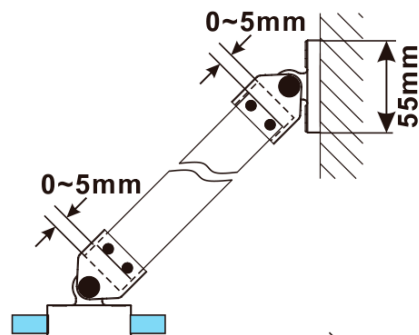

ESCA GUN METAL jednodílná sprchová zástěna k instalaci ke stěně, sklo Marron, 1100 mm

Objednací kód: ES1511-11

Základní informace

Značka: Polysan

Série: ESCA

Rozměry

Šířka: 1100 mm

Výška: 2100 mm

Parametry

Barva profilu: Gun metal

Tvar: Jednostěnná pevná

Typ výplně: Marron sklo

Úprava skla: Antidrop

Tloušťka skla: 8 mm

Balení neobsahuje: Vzpěra

Hmotnost / ks: 41 kg

Balení: 2 ks

Záruka: 2 roky

ESCA GUN METAL jednodílná sprchová zástěna k instalaci ke stěně, sklo Marron, 1100 mm

Technický list

MODEL	A,mm
ES1070/ES1170/ES1270/ES1370/ES1570	690~705
ES1080/ES1180/ES1280/ES1380/ES1580	790~805
ES1090/ES1190/ES1290/ES1390/ES1590	890~905
ES1010/ES1110/ES1210/ES1310/ES1510	990~1005
ES1011/ES1111/ES1211/ES1311/ES1511	1090~1105
ES1012/ES1112/ES1212/ES1312/ES1512	1190~1205
ES1013/ES1113/ES1213/ES1313/ES1513	1290~1305
ES1014/ES1114/ES1214/ES1314/ES1514	1390~1405
ES1015/ES1115/ES1215/ES1315/ES1515	1490~1505

ESCA GUN METAL jednodílná sprchová zástěna k instalaci ke stěně, sklo Marron, 1100 mm

MODEL	A,mm
ES1070/ES1170/ES1270/ES1370/ES1570	690~705
ES1080/ES1180/ES1280/ES1380/ES1580	790~805
ES1090/ES1190/ES1290/ES1390/ES1590	890~905
ES1010/ES1110/ES1210/ES1310/ES1510	990~1005
ES1011/ES1111/ES1211/ES1311/ES1511	1090~1105
ES1012/ES1112/ES1212/ES1312/ES1512	1190~1205