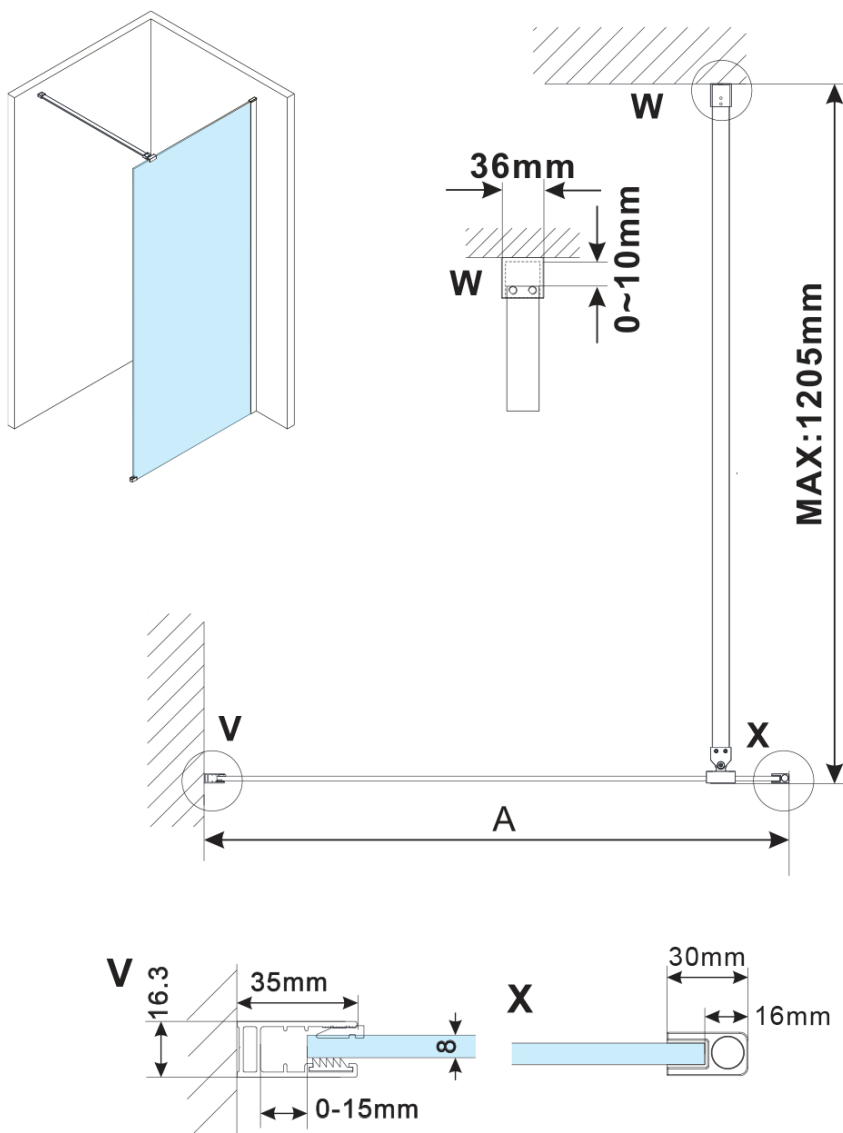

ESCA GUN METAL jednodílná sprchová zástěna k instalaci ke stěně, kouřové sklo, 700 mm

Objednací kód: ES1270-11

Základní informace

Značka: Polysan

Série: ESCA

Rozměry

Šířka: 700 mm

Výška: 2100 mm

Parametry

Barva profilu: Gun metal

Tvar: Jednostěnná pevná

Typ výplně: Kouřové sklo

Úprava skla: Antidrop

Tloušťka skla: 8 mm

Balení neobsahuje: Vzpěra

Balení: 2 ks

Záruka: 2 roky

ESCA GUN METAL jednodílná sprchová zástěna k instalaci ke stěně, kouřové sklo, 700 mm

Technický list

MODEL	A,mm
ES1070/ES1170/ES1270/ES1370/ES1570	690~705
ES1080/ES1180/ES1280/ES1380/ES1580	790~805
ES1090/ES1190/ES1290/ES1390/ES1590	890~905
ES1010/ES1110/ES1210/ES1310/ES1510	990~1005
ES1011/ES1111/ES1211/ES1311/ES1511	1090~1105
ES1012/ES1112/ES1212/ES1312/ES1512	1190~1205
ES1013/ES1113/ES1213/ES1313/ES1513	1290~1305
ES1014/ES1114/ES1214/ES1314/ES1514	1390~1405
ES1015/ES1115/ES1215/ES1315/ES1515	1490~1505

ESCA GUN METAL jednodílná sprchová zástěna k instalaci ke stěně, kouřové sklo, 700 mm

MODEL	A,mm
ES1070/ES1170/ES1270/ES1370/ES1570	690~705
ES1080/ES1180/ES1280/ES1380/ES1580	790~805
ES1090/ES1190/ES1290/ES1390/ES1590	890~905
ES1010/ES1110/ES1210/ES1310/ES1510	990~1005
ES1011/ES1111/ES1211/ES1311/ES1511	1090~1105
ES1012/ES1112/ES1212/ES1312/ES1512	1190~1205