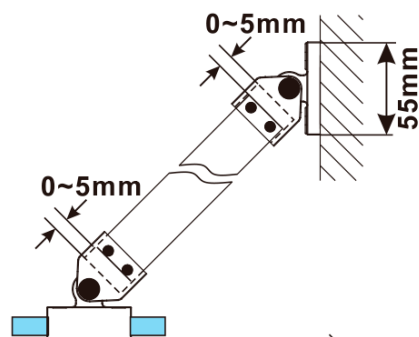

ESCA GUN METAL jednodílná sprchová zástěna k instalaci ke stěně, kouřové sklo, 700 mm

Objednací kód: ES1270-11

Základní informace

Značka: Polysan

Série: ESCA

Rozměry

Šířka: 700 mm

Výška: 2100 mm

Parametry

Barva profilu: Gun metal

Tvar: Jednostěnná pevná

Typ výplně: Kouřové sklo

Úprava skla: Antidrop

Tloušťka skla: 8 mm

Balení neobsahuje: Vzpěra

Balení: 2 ks

Záruka: 2 roky

ESCA GUN METAL jednodílná sprchová zástěna k instalaci ke stěně, kouřové sklo, 700 mm

Technický list

MODEL	A,mm
ES1070/ES1170/ES1270/ES1370/ES1570	690~705
ES1080/ES1180/ES1280/ES1380/ES1580	790~805
ES1090/ES1190/ES1290/ES1390/ES1590	890~905
ES1010/ES1110/ES1210/ES1310/ES1510	990~1005
ES1011/ES1111/ES1211/ES1311/ES1511	1090~1105
ES1012/ES1112/ES1212/ES1312/ES1512	1190~1205
ES1013/ES1113/ES1213/ES1313/ES1513	1290~1305
ES1014/ES1114/ES1214/ES1314/ES1514	1390~1405
ES1015/ES1115/ES1215/ES1315/ES1515	1490~1505

ESCA GUN METAL jednodílná sprchová zástěna k instalaci ke stěně, kouřové sklo, 700 mm

MODEL	A,mm
ES1070/ES1170/ES1270/ES1370/ES1570	690~705
ES1080/ES1180/ES1280/ES1380/ES1580	790~805
ES1090/ES1190/ES1290/ES1390/ES1590	890~905
ES1010/ES1110/ES1210/ES1310/ES1510	990~1005
ES1011/ES1111/ES1211/ES1311/ES1511	1090~1105
ES1012/ES1112/ES1212/ES1312/ES1512	1190~1205