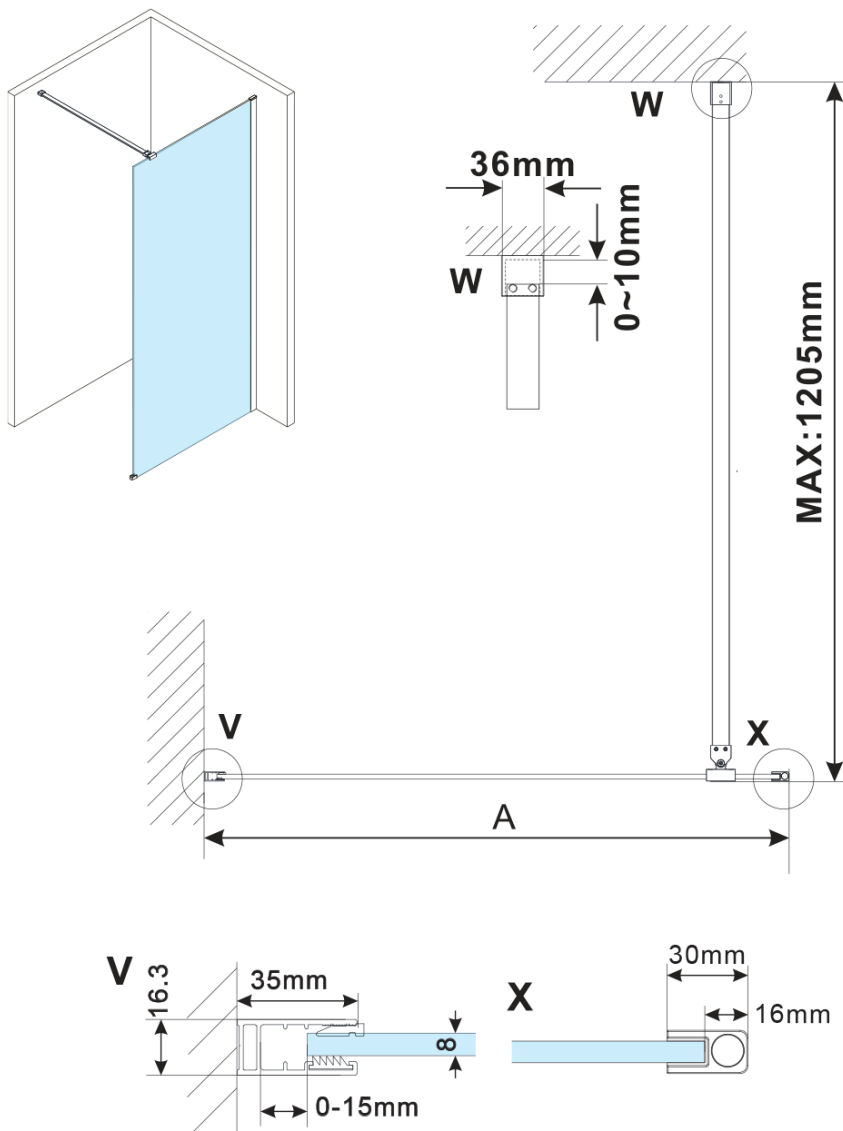

ESCA GUN METAL jednodílná sprchová zástěna k instalaci ke stěně, kouřové sklo, 1300 mm

Objednací kód: ES1213-11

Základní informace

Značka: Polysan

Série: ESCA

Rozměry

Šířka: 1300 mm

Výška: 2100 mm

Parametry

Záruka: 2 roky

Hmotnost / ks: 73 kg

Balení: 2 ks

Barva profilu: Gun metal

Tvar: Jednotěnná pevná

Typ výplně: Kouřové sklo

Úprava skla: Antidrop

Tloušťka skla: 8 mm

Balení neobsahuje: Vzpěra

ESCA GUN METAL jednodílná sprchová zástěna k instalaci ke stěně, kouřové sklo, 1300 mm

Technický list

MODEL	A,mm
ES1070/ES1170/ES1270/ES1370/ES1570	690~705
ES1080/ES1180/ES1280/ES1380/ES1580	790~805
ES1090/ES1190/ES1290/ES1390/ES1590	890~905
ES1010/ES1110/ES1210/ES1310/ES1510	990~1005
ES1011/ES1111/ES1211/ES1311/ES1511	1090~1105
ES1012/ES1112/ES1212/ES1312/ES1512	1190~1205
ES1013/ES1113/ES1213/ES1313/ES1513	1290~1305
ES1014/ES1114/ES1214/ES1314/ES1514	1390~1405
ES1015/ES1115/ES1215/ES1315/ES1515	1490~1505