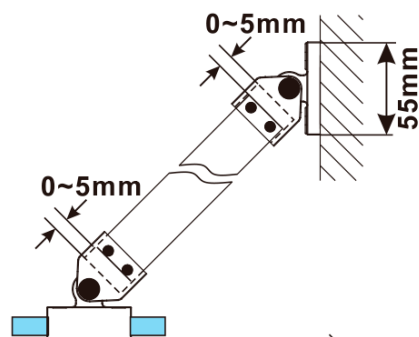

ESCA GUN METAL jednodílná sprchová zástěna k instalaci ke stěně, sklo Flute, 700 mm

Objednací kód: ES1370-11

Základní informace

Značka: Polysan

Série: ESCA

Rozměry

Šířka: 700 mm

Výška: 2100 mm

Parametry

Barva profilu: Gun metal

Tvar: Jednostěnná pevná

Typ výplně: Flute sklo

Úprava skla: Antidrop

Tloušťka skla: 8 mm

Balení neobsahuje: Vzpěra

Hmotnost / ks: 34 kg

Balení: 2 ks

Záruka: 2 roky

ESCA GUN METAL jednodílná sprchová zástěna k instalaci ke stěně, sklo Flute, 700 mm

Technický list

MODEL	A,mm
ES1070/ES1170/ES1270/ES1370/ES1570	690~705
ES1080/ES1180/ES1280/ES1380/ES1580	790~805
ES1090/ES1190/ES1290/ES1390/ES1590	890~905
ES1010/ES1110/ES1210/ES1310/ES1510	990~1005
ES1011/ES1111/ES1211/ES1311/ES1511	1090~1105
ES1012/ES1112/ES1212/ES1312/ES1512	1190~1205
ES1013/ES1113/ES1213/ES1313/ES1513	1290~1305
ES1014/ES1114/ES1214/ES1314/ES1514	1390~1405
ES1015/ES1115/ES1215/ES1315/ES1515	1490~1505

ESCA GUN METAL jednodílná sprchová zástěna k instalaci ke stěně, sklo Flute, 700 mm

MODEL	A,mm
ES1070/ES1170/ES1270/ES1370/ES1570	690~705
ES1080/ES1180/ES1280/ES1380/ES1580	790~805
ES1090/ES1190/ES1290/ES1390/ES1590	890~905
ES1010/ES1110/ES1210/ES1310/ES1510	990~1005
ES1011/ES1111/ES1211/ES1311/ES1511	1090~1105
ES1012/ES1112/ES1212/ES1312/ES1512	1190~1205