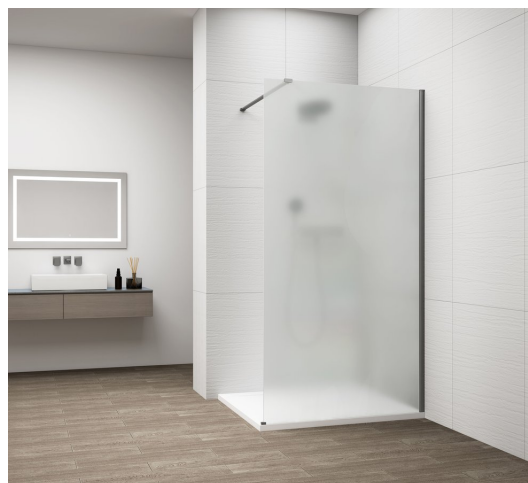

# ESCA GUN METAL jednodílná sprchová zástěna k instalaci ke stěně, matné sklo, 700 mm

Objednací kód: ES1170-11

Balení: 2 ks

Záruka: 2 roky

ESCA GUN METAL jednodílná sprchová zástěna k instalaci ke stěně, matné sklo, 700 mm

Technický list

MODEL	A,mm
ES1070/ES1170/ES1270/ES1370/ES1570	690~705
ES1080/ES1180/ES1280/ES1380/ES1580	790~805
ES1090/ES1190/ES1290/ES1390/ES1590	890~905
ES1010/ES1110/ES1210/ES1310/ES1510	990~1005
ES1011/ES1111/ES1211/ES1311/ES1511	1090~1105
ES1012/ES1112/ES1212/ES1312/ES1512	1190~1205
ES1013/ES1113/ES1213/ES1313/ES1513	1290~1305
ES1014/ES1114/ES1214/ES1314/ES1514	1390~1405
ES1015/ES1115/ES1215/ES1315/ES1515	1490~1505

ESCA GUN METAL jednodílná sprchová zástěna k instalaci ke stěně, matné sklo, 700 mm

MODEL	A,mm
ES1070/ES1170/ES1270/ES1370/ES1570	690~705
ES1080/ES1180/ES1280/ES1380/ES1580	790~805
ES1090/ES1190/ES1290/ES1390/ES1590	890~905
ES1010/ES1110/ES1210/ES1310/ES1510	990~1005
ES1011/ES1111/ES1211/ES1311/ES1511	1090~1105
ES1012/ES1112/ES1212/ES1312/ES1512	1190~1205