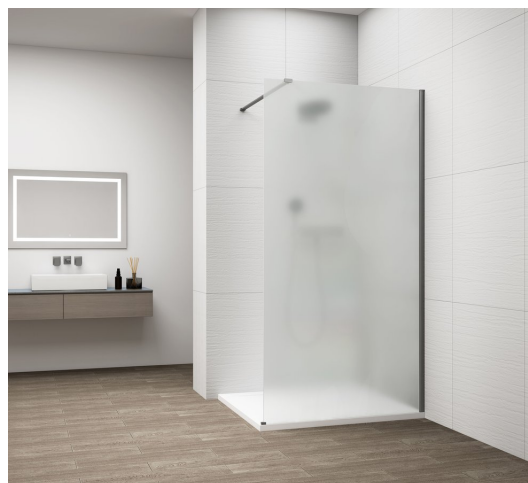

# ESCA GUN METAL jednodílná sprchová zástěna k instalaci ke stěně, matné sklo, 1400 mm

Objednací kód: ES1114-11

Balení: 2 ks

Záruka: 2 roky

ESCA GUN METAL jednodílná sprchová zástěna k instalaci ke stěně, matné sklo, 1400 mm

Technický list

MODEL	A,mm
ES1070/ES1170/ES1270/ES1370/ES1570	690~705
ES1080/ES1180/ES1280/ES1380/ES1580	790~805
ES1090/ES1190/ES1290/ES1390/ES1590	890~905
ES1010/ES1110/ES1210/ES1310/ES1510	990~1005
ES1011/ES1111/ES1211/ES1311/ES1511	1090~1105
ES1012/ES1112/ES1212/ES1312/ES1512	1190~1205
ES1013/ES1113/ES1213/ES1313/ES1513	1290~1305
ES1014/ES1114/ES1214/ES1314/ES1514	1390~1405
ES1015/ES1115/ES1215/ES1315/ES1515	1490~1505