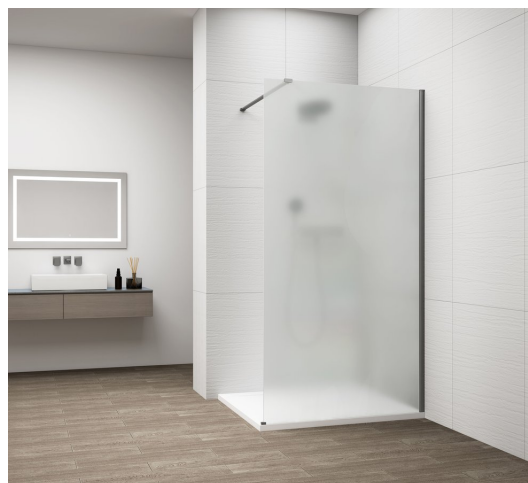

ESCA GUN METAL jednodílná sprchová zástěna k instalaci ke stěně, matné sklo, 1000 mm

Objednací kód: ES1110-11

Základní informace

Značka: Polysan

Série: ESCA

Rozměry

Šířka: 1000 mm

Výška: 2100 mm

Parametry

Barva profilu: Gun metal

Tvar: Jednostěnná pevná

Typ výplně: Matné sklo

Úprava skla: Antidrop

Tloušťka skla: 8 mm

Balení neobsahuje: Vzpěra

Hmotnost / ks: 47 kg

Balení: 2 ks

Záruka: 2 roky

ESCA GUN METAL jednodílná sprchová zástěna k instalaci ke stěně, matné sklo, 1000 mm

Technický list

MODEL	A,mm
ES1070/ES1170/ES1270/ES1370/ES1570	690~705
ES1080/ES1180/ES1280/ES1380/ES1580	790~805
ES1090/ES1190/ES1290/ES1390/ES1590	890~905
ES1010/ES1110/ES1210/ES1310/ES1510	990~1005
ES1011/ES1111/ES1211/ES1311/ES1511	1090~1105
ES1012/ES1112/ES1212/ES1312/ES1512	1190~1205
ES1013/ES1113/ES1213/ES1313/ES1513	1290~1305
ES1014/ES1114/ES1214/ES1314/ES1514	1390~1405
ES1015/ES1115/ES1215/ES1315/ES1515	1490~1505

ESCA GUN METAL jednodílná sprchová zástěna k instalaci ke stěně, matné sklo, 1000 mm

MODEL	A,mm
ES1070/ES1170/ES1270/ES1370/ES1570	690~705
ES1080/ES1180/ES1280/ES1380/ES1580	790~805
ES1090/ES1190/ES1290/ES1390/ES1590	890~905
ES1010/ES1110/ES1210/ES1310/ES1510	990~1005
ES1011/ES1111/ES1211/ES1311/ES1511	1090~1105
ES1012/ES1112/ES1212/ES1312/ES1512	1190~1205