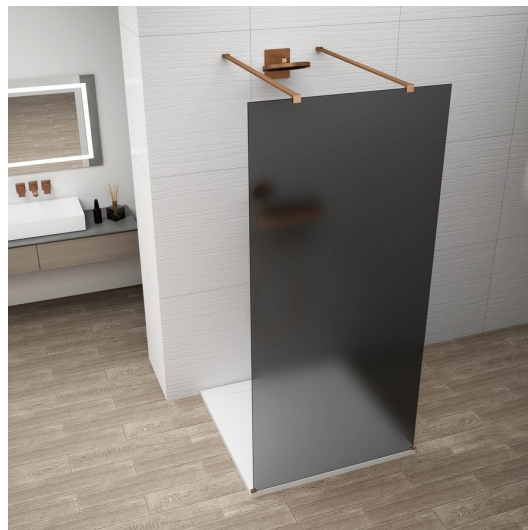

ESCA COPPER MATT jednodílná sprchová zástěna do prostoru, kouřové matné sklo, 1400 mm

Objednací kód: ES1414-10

Základní informace

Značka: Polysan

Série: ESCA

Rozměry

Šířka: 1400 mm

Výška: 2100 mm

Parametry

Barva profilu: Měď mat

Tvar: Jednostěnná Walk

Typ výplně: Kouřové matné sklo

Úprava skla: Antidrop

Tloušťka skla: 8 mm

Hmotnost / ks: 71 kg

Balení: 3 ks

Záruka: 2 roky

ESCA COPPER MATT jednodílná sprchová zástěna do prostoru, kouřové matné sklo, 1400 mm

Technický list

| MODEL | A,mm |
|---|------|
| ES1070/ES1170/ES1270/ES1370/ES1470/ES1570 | 699 |
| ES1080/ES1180/ES1280/ES1380/ES1480/ES1580 | 799 |
| ES1090/ES1190/ES1290/ES1390/ES1490/ES1590 | 899 |
| ES1010/ES1110/ES1210/ES1310/ES1410/ES1510 | 999 |
| ES1011/ES1111/ES1211/ES1311/ES1411/ES1511 | 1099 |
| ES1012/ES1112/ES1212/ES1312/ES1412/ES1512 | 1199 |
| ES1013/ES1113/ES1213/ES1313/ES1413/ES1513 | 1299 |
| ES1014/ES1114/ES1214/ES1314/ES1414/ES1514 | 1399 |
| ES1015/ES1115/ES1215/ES1315/ES1415/ES1515 | 1499 |