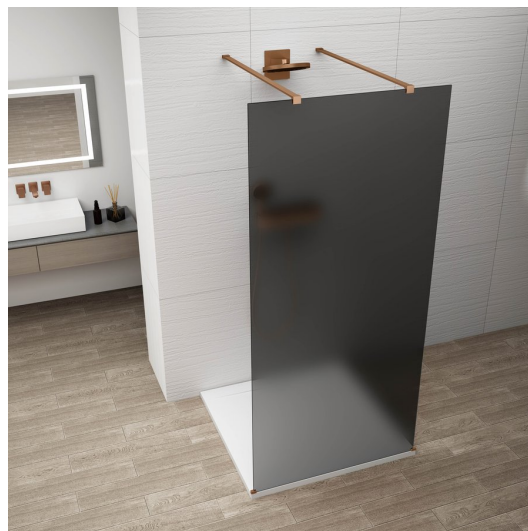

ESCA COPPER MATT jednodílná sprchová zástěna do prostoru, kouřové matné sklo, 1400 mm

Objednací kód: ES1414-10

Základní informace

Značka: Polysan

Série: ESCA

Rozměry

Šířka: 1400 mm

Výška: 2100 mm

Parametry

Barva profilu: Měď mat

Tvar: Jednostěnná Walk

Typ výplně: Kouřové matné sklo

Úprava skla: Antidrop

Tloušťka skla: 8 mm

Balení: 3 ks

Záruka: 2 roky

ESCA COPPER MATT jednodílná sprchová zástěna do prostoru, kouřové matné sklo, 1400 mm

Technický list

MODEL	A,mm
ES1070/ES1170/ES1270/ES1370/ES1470/ES1570	699
ES1080/ES1180/ES1280/ES1380/ES1480/ES1580	799
ES1090/ES1190/ES1290/ES1390/ES1490/ES1590	899
ES1010/ES1110/ES1210/ES1310/ES1410/ES1510	999
ES1011/ES1111/ES1211/ES1311/ES1411/ES1511	1099
ES1012/ES1112/ES1212/ES1312/ES1412/ES1512	1199
ES1013/ES1113/ES1213/ES1313/ES1413/ES1513	1299
ES1014/ES1114/ES1214/ES1314/ES1414/ES1514	1399
ES1015/ES1115/ES1215/ES1315/ES1415/ES1515	1499