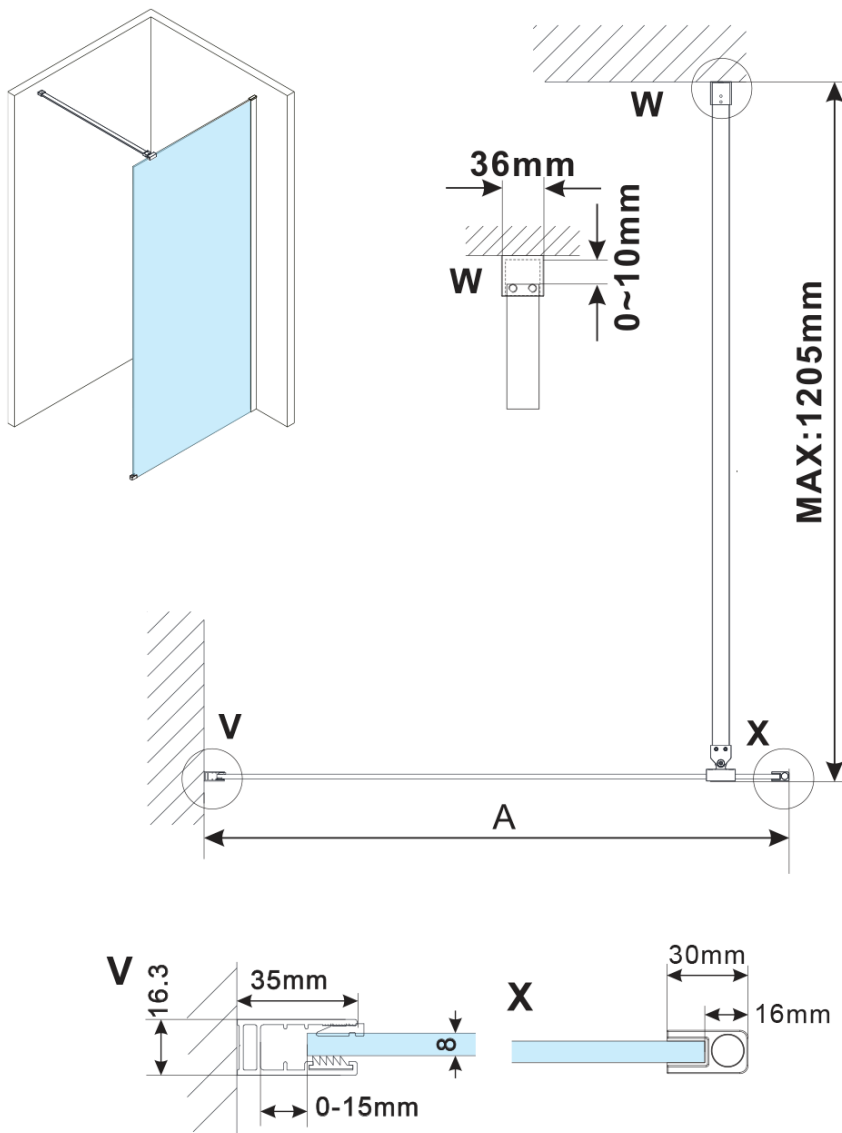

ESCA COPPER MATT jednodílná sprchová zástěna k instalaci ke stěně, kouřové matné sklo, 1300 mm

Objednací kód: ES1413-09

Základní informace

Značka: Polysan

Série: ESCA

Rozměry

Šířka: 1300 mm

Výška: 2100 mm

Parametry

Barva profilu: Měď mat

Tvar: Jednostěnná pevná

Typ výplně: Kouřové matné sklo

Úprava skla: Antidrop

Tloušťka skla: 8 mm

Balení neobsahuje: Vzpěra

Hmotnost / ks: 73 kg

Balení: 2 ks

Záruka: 2 roky

ESCA COPPER MATT jednodílná sprchová zástěna k instalaci ke stěně, kouřové matné sklo, 1300 mm

Technický list

MODEL	A,mm
ES1070/ES1170/ES1270/ES1370/ES1570	690~705
ES1080/ES1180/ES1280/ES1380/ES1580	790~805
ES1090/ES1190/ES1290/ES1390/ES1590	890~905
ES1010/ES1110/ES1210/ES1310/ES1510	990~1005
ES1011/ES1111/ES1211/ES1311/ES1511	1090~1105
ES1012/ES1112/ES1212/ES1312/ES1512	1190~1205
ES1013/ES1113/ES1213/ES1313/ES1513	1290~1305
ES1014/ES1114/ES1214/ES1314/ES1514	1390~1405
ES1015/ES1115/ES1215/ES1315/ES1515	1490~1505