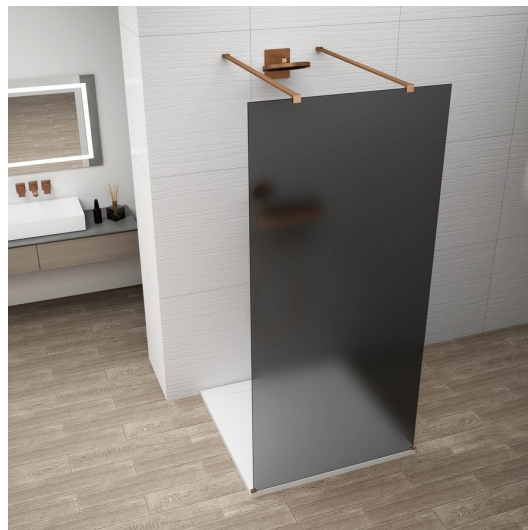

# ESCA COPPER MATT jednodílná sprchová zástěna do prostoru, kouřové matné sklo, 1000 mm

Objednací kód: ES1410-10

## Rozměry

Šířka: 1000 mm

Výška: 2100 mm

## Parametry

Barva profilu: Měď mat

Tvar: Jednostěnná Walk

Typ výplně: Kouřové matné sklo

Úprava skla: Antidrop

Tloušťka skla: 8 mm

Hmotnost / ks: 45 kg

Balení: 3 ks

# ESCA COPPER MATT jednodílná sprchová zástěna do prostoru, kouřové matné sklo, 1000 mm