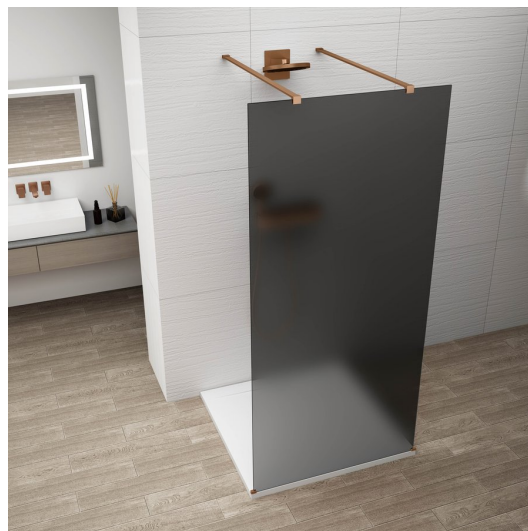

ESCA COPPER MATT jednodílná sprchová zástěna do prostoru, kouřové matné sklo, 1000 mm

Objednací kód: ES1410-10

Základní informace

Značka: Polysan

Série: ESCA

Rozměry

Šířka: 1000 mm

Výška: 2100 mm

Parametry

Barva profilu: Měď mat

Tvar: Jednostěnná Walk

Typ výplně: Kouřové matné sklo

Úprava skla: Antidrop

Tloušťka skla: 8 mm

Balení: 3 ks

Záruka: 2 roky

ESCA COPPER MATT jednodílná sprchová zástěna do prostoru, kouřové matné sklo, 1000 mm

Technický list

MODEL	A,mm
ES1070/ES1170/ES1270/ES1370/ES1470/ES1570	699
ES1080/ES1180/ES1280/ES1380/ES1480/ES1580	799
ES1090/ES1190/ES1290/ES1390/ES1490/ES1590	899
ES1010/ES1110/ES1210/ES1310/ES1410/ES1510	999
ES1011/ES1111/ES1211/ES1311/ES1411/ES1511	1099
ES1012/ES1112/ES1212/ES1312/ES1412/ES1512	1199
ES1013/ES1113/ES1213/ES1313/ES1413/ES1513	1299
ES1014/ES1114/ES1214/ES1314/ES1414/ES1514	1399
ES1015/ES1115/ES1215/ES1315/ES1415/ES1515	1499