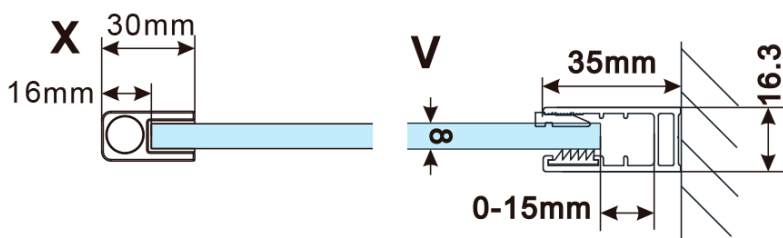

## Rozměry

Šířka: 800 mm

Výška: 2100 mm

## Parametry

Barva profilu: Měď mat

Tvar: Jednostěnná pevná

Typ výplně: Marron sklo

Úprava skla: Antidrop

Tloušťka skla: 8 mm

Balení neobsahuje: Vzpěra

Hmotnost / ks: 41 kg

Balení: 2 ks

Záruka: 2 roky

Technický list

MODEL	A,mm
ES1070/ES1170/ES1270/ES1370/ES1570	690~705
ES1080/ES1180/ES1280/ES1380/ES1580	790~805
ES1090/ES1190/ES1290/ES1390/ES1590	890~905
ES1010/ES1110/ES1210/ES1310/ES1510	990~1005
ES1011/ES1111/ES1211/ES1311/ES1511	1090~1105
ES1012/ES1112/ES1212/ES1312/ES1512	1190~1205

ESCA COPPER MATT jednodílná sprchová zástěna k instalaci ke stěně, sklo Marron, 800 mm

MODEL	A,mm
ES1070/ES1170/ES1270/ES1370/ES1570	690~705
ES1080/ES1180/ES1280/ES1380/ES1580	790~805
ES1090/ES1190/ES1290/ES1390/ES1590	890~905
ES1010/ES1110/ES1210/ES1310/ES1510	990~1005
ES1011/ES1111/ES1211/ES1311/ES1511	1090~1105
ES1012/ES1112/ES1212/ES1312/ES1512	1190~1205
ES1013/ES1113/ES1213/ES1313/ES1513	1290~1305
ES1014/ES1114/ES1214/ES1314/ES1514	1390~1405
ES1015/ES1115/ES1215/ES1315/ES1515	1490~1505