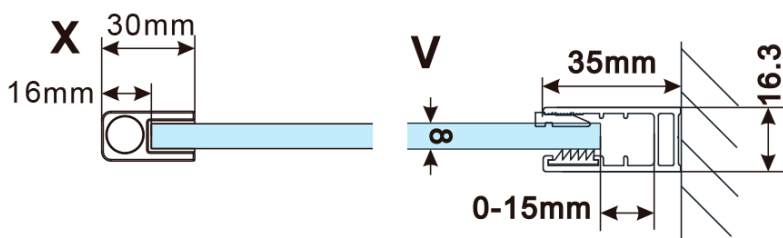

## Rozměry

Šířka: 800 mm

Výška: 2100 mm

Tloušťka skla: 8 mm

Balení neobsahuje: Vzpěra

Technický list

MODEL	A,mm
ES1070/ES1170/ES1270/ES1370/ES1570	690~705
ES1080/ES1180/ES1280/ES1380/ES1580	790~805
ES1090/ES1190/ES1290/ES1390/ES1590	890~905
ES1010/ES1110/ES1210/ES1310/ES1510	990~1005
ES1011/ES1111/ES1211/ES1311/ES1511	1090~1105
ES1012/ES1112/ES1212/ES1312/ES1512	1190~1205

ESCA COPPER MATT jednodílná sprchová zástěna k instalaci ke stěně, sklo Marron, 800 mm

MODEL	A,mm
ES1070/ES1170/ES1270/ES1370/ES1570	690~705
ES1080/ES1180/ES1280/ES1380/ES1580	790~805
ES1090/ES1190/ES1290/ES1390/ES1590	890~905
ES1010/ES1110/ES1210/ES1310/ES1510	990~1005
ES1011/ES1111/ES1211/ES1311/ES1511	1090~1105
ES1012/ES1112/ES1212/ES1312/ES1512	1190~1205
ES1013/ES1113/ES1213/ES1313/ES1513	1290~1305
ES1014/ES1114/ES1214/ES1314/ES1514	1390~1405
ES1015/ES1115/ES1215/ES1315/ES1515	1490~1505