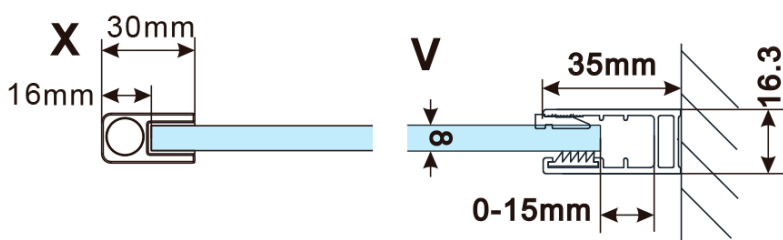

ESCA COPPER MATT jednodílná sprchová zástěna k instalaci ke stěně, sklo Marron, 1100 mm

Objednací kód: ES1511-09

Základní informace

Značka: Polysan

Série: ESCA

Rozměry

Šířka: 1100 mm

Výška: 2100 mm

Parametry

Barva profilu: Měď mat

Tvar: Jednostěnná pevná

Typ výplně: Marron sklo

Úprava skla: Antidrop

Tloušťka skla: 8 mm

Balení neobsahuje: Vzpěra

Balení: 2 ks

Záruka: 2 roky

ESCA COPPER MATT jednodílná sprchová zástěna k instalaci ke stěně, sklo Marron, 1100 mm

Technický list

MODEL	A,mm
ES1070/ES1170/ES1270/ES1370/ES1570	690~705
ES1080/ES1180/ES1280/ES1380/ES1580	790~805
ES1090/ES1190/ES1290/ES1390/ES1590	890~905
ES1010/ES1110/ES1210/ES1310/ES1510	990~1005
ES1011/ES1111/ES1211/ES1311/ES1511	1090~1105
ES1012/ES1112/ES1212/ES1312/ES1512	1190~1205

ESCA COPPER MATT jednodílná sprchová zástěna k instalaci ke stěně, sklo Marron, 1100 mm

MODEL	A,mm
ES1070/ES1170/ES1270/ES1370/ES1570	690~705
ES1080/ES1180/ES1280/ES1380/ES1580	790~805
ES1090/ES1190/ES1290/ES1390/ES1590	890~905
ES1010/ES1110/ES1210/ES1310/ES1510	990~1005
ES1011/ES1111/ES1211/ES1311/ES1511	1090~1105
ES1012/ES1112/ES1212/ES1312/ES1512	1190~1205
ES1013/ES1113/ES1213/ES1313/ES1513	1290~1305
ES1014/ES1114/ES1214/ES1314/ES1514	1390~1405
ES1015/ES1115/ES1215/ES1315/ES1515	1490~1505