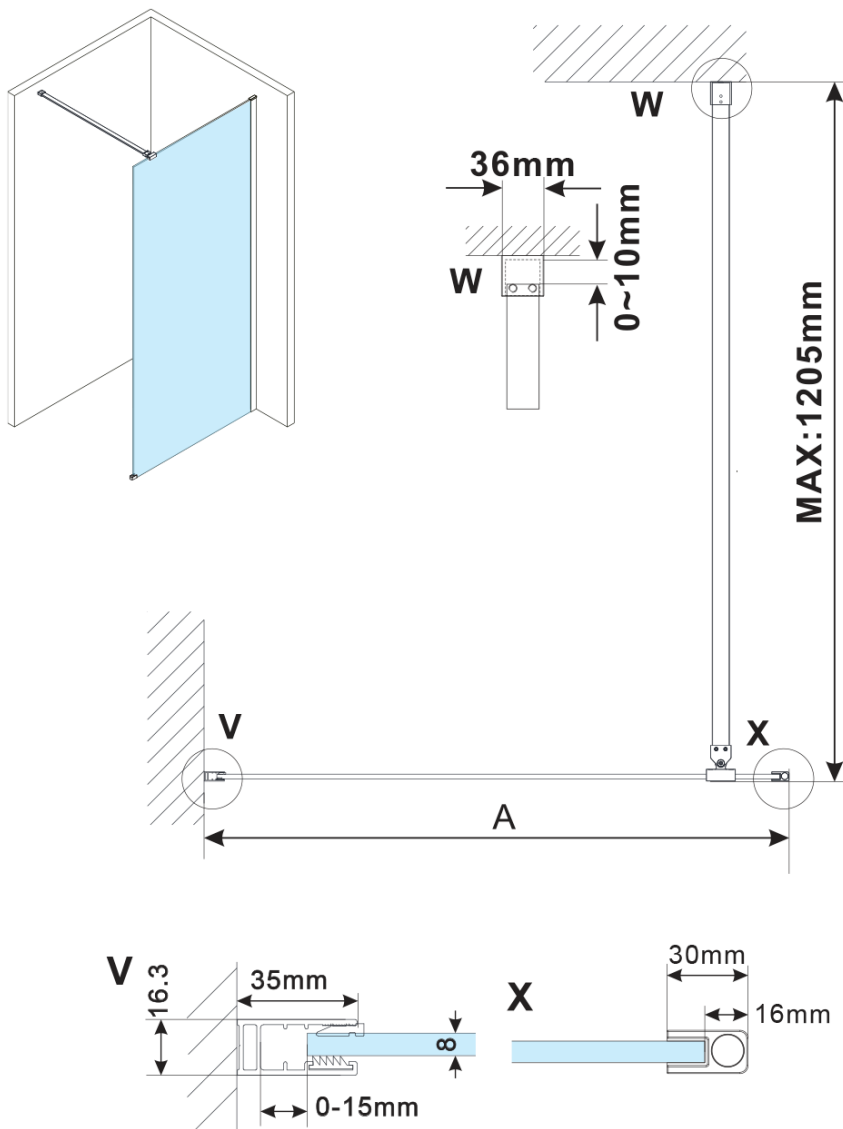

ESCA COPPER MATT jednodílná sprchová zástěna k instalaci ke stěně, kouřové sklo, 800 mm

Objednací kód: ES1280-09

Základní informace

Značka: Polysan

Série: ESCA

Rozměry

Šířka: 800 mm

Výška: 2100 mm

Parametry

Barva profilu: Měď mat

Tvar: Jednostěnná pevná

Typ výplně: Kouřové sklo

Úprava skla: Antidrop

Tloušťka skla: 8 mm

Balení neobsahuje: Vzpěra

Hmotnost / ks: 41 kg

Balení: 2 ks

Záruka: 2 roky

ESCA COPPER MATT jednodílná sprchová zástěna k instalaci ke stěně, kouřové sklo, 800 mm

Technický list

MODEL	A,mm
ES1070/ES1170/ES1270/ES1370/ES1570	690~705
ES1080/ES1180/ES1280/ES1380/ES1580	790~805
ES1090/ES1190/ES1290/ES1390/ES1590	890~905
ES1010/ES1110/ES1210/ES1310/ES1510	990~1005
ES1011/ES1111/ES1211/ES1311/ES1511	1090~1105
ES1012/ES1112/ES1212/ES1312/ES1512	1190~1205

ESCA COPPER MATT jednodílná sprchová zástěna k instalaci ke stěně, kouřové sklo, 800 mm

MODEL	A,mm
ES1070/ES1170/ES1270/ES1370/ES1570	690~705
ES1080/ES1180/ES1280/ES1380/ES1580	790~805
ES1090/ES1190/ES1290/ES1390/ES1590	890~905
ES1010/ES1110/ES1210/ES1310/ES1510	990~1005
ES1011/ES1111/ES1211/ES1311/ES1511	1090~1105
ES1012/ES1112/ES1212/ES1312/ES1512	1190~1205
ES1013/ES1113/ES1213/ES1313/ES1513	1290~1305
ES1014/ES1114/ES1214/ES1314/ES1514	1390~1405
ES1015/ES1115/ES1215/ES1315/ES1515	1490~1505