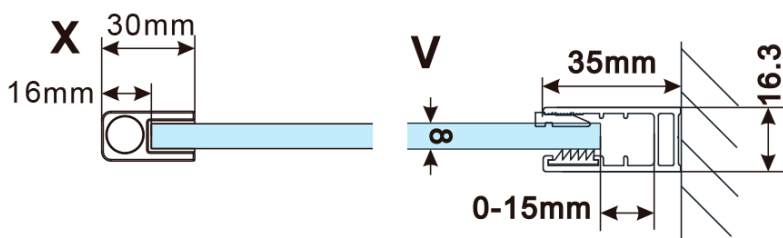

ESCA COPPER MATT jednodílná sprchová zástěna k instalaci ke stěně, kouřové sklo, 700 mm

Objednací kód: ES1270-09

Základní informace

Značka: Polysan

Série: ESCA

Rozměry

Šířka: 700 mm

Výška: 2100 mm

Parametry

Barva profilu: Měď mat

Tvar: Jednostěnná pevná

Typ výplně: Kouřové sklo

Úprava skla: Antidrop

Tloušťka skla: 8 mm

Balení neobsahuje: Vzpěra

Balení: 2 ks

Záruka: 2 roky

ESCA COPPER MATT jednodílná sprchová zástěna k instalaci ke stěně, kouřové sklo, 700 mm

Technický list

MODEL	A,mm
ES1070/ES1170/ES1270/ES1370/ES1570	690~705
ES1080/ES1180/ES1280/ES1380/ES1580	790~805
ES1090/ES1190/ES1290/ES1390/ES1590	890~905
ES1010/ES1110/ES1210/ES1310/ES1510	990~1005
ES1011/ES1111/ES1211/ES1311/ES1511	1090~1105
ES1012/ES1112/ES1212/ES1312/ES1512	1190~1205

ESCA COPPER MATT jednodílná sprchová zástěna k instalaci ke stěně, kouřové sklo, 700 mm

MODEL	A,mm
ES1070/ES1170/ES1270/ES1370/ES1570	690~705
ES1080/ES1180/ES1280/ES1380/ES1580	790~805
ES1090/ES1190/ES1290/ES1390/ES1590	890~905
ES1010/ES1110/ES1210/ES1310/ES1510	990~1005
ES1011/ES1111/ES1211/ES1311/ES1511	1090~1105
ES1012/ES1112/ES1212/ES1312/ES1512	1190~1205
ES1013/ES1113/ES1213/ES1313/ES1513	1290~1305
ES1014/ES1114/ES1214/ES1314/ES1514	1390~1405
ES1015/ES1115/ES1215/ES1315/ES1515	1490~1505