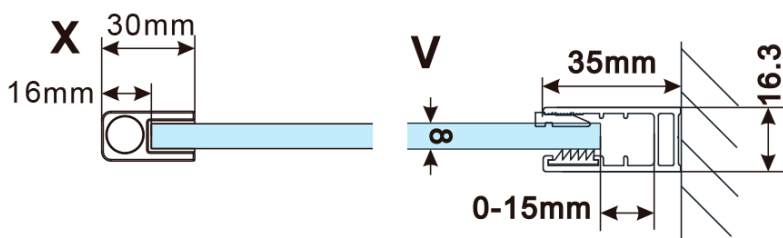

ESCA COPPER MATT jednodílná sprchová zástěna k instalaci ke stěně, kouřové sklo, 700 mm

Objednací kód: ES1270-09

Základní informace

Značka: Polysan

Série: ESCA

Rozměry

Šířka: 700 mm

Výška: 2100 mm

Parametry

Barva profilu: Měď mat

Tvar: Jednostěnná pevná

Typ výplně: Kouřové sklo

Úprava skla: Antidrop

Tloušťka skla: 8 mm

Balení neobsahuje: Vzpěra

Hmotnost / ks: 34 kg

Balení: 2 ks

Záruka: 2 roky

ESCA COPPER MATT jednodílná sprchová zástěna k instalaci ke stěně, kouřové sklo, 700 mm

Technický list

MODEL	A,mm
ES1070/ES1170/ES1270/ES1370/ES1570	690~705
ES1080/ES1180/ES1280/ES1380/ES1580	790~805
ES1090/ES1190/ES1290/ES1390/ES1590	890~905
ES1010/ES1110/ES1210/ES1310/ES1510	990~1005
ES1011/ES1111/ES1211/ES1311/ES1511	1090~1105
ES1012/ES1112/ES1212/ES1312/ES1512	1190~1205

ESCA COPPER MATT jednodílná sprchová zástěna k instalaci ke stěně, kouřové sklo, 700 mm

MODEL	A,mm
ES1070/ES1170/ES1270/ES1370/ES1570	690~705
ES1080/ES1180/ES1280/ES1380/ES1580	790~805
ES1090/ES1190/ES1290/ES1390/ES1590	890~905
ES1010/ES1110/ES1210/ES1310/ES1510	990~1005
ES1011/ES1111/ES1211/ES1311/ES1511	1090~1105
ES1012/ES1112/ES1212/ES1312/ES1512	1190~1205
ES1013/ES1113/ES1213/ES1313/ES1513	1290~1305
ES1014/ES1114/ES1214/ES1314/ES1514	1390~1405
ES1015/ES1115/ES1215/ES1315/ES1515	1490~1505