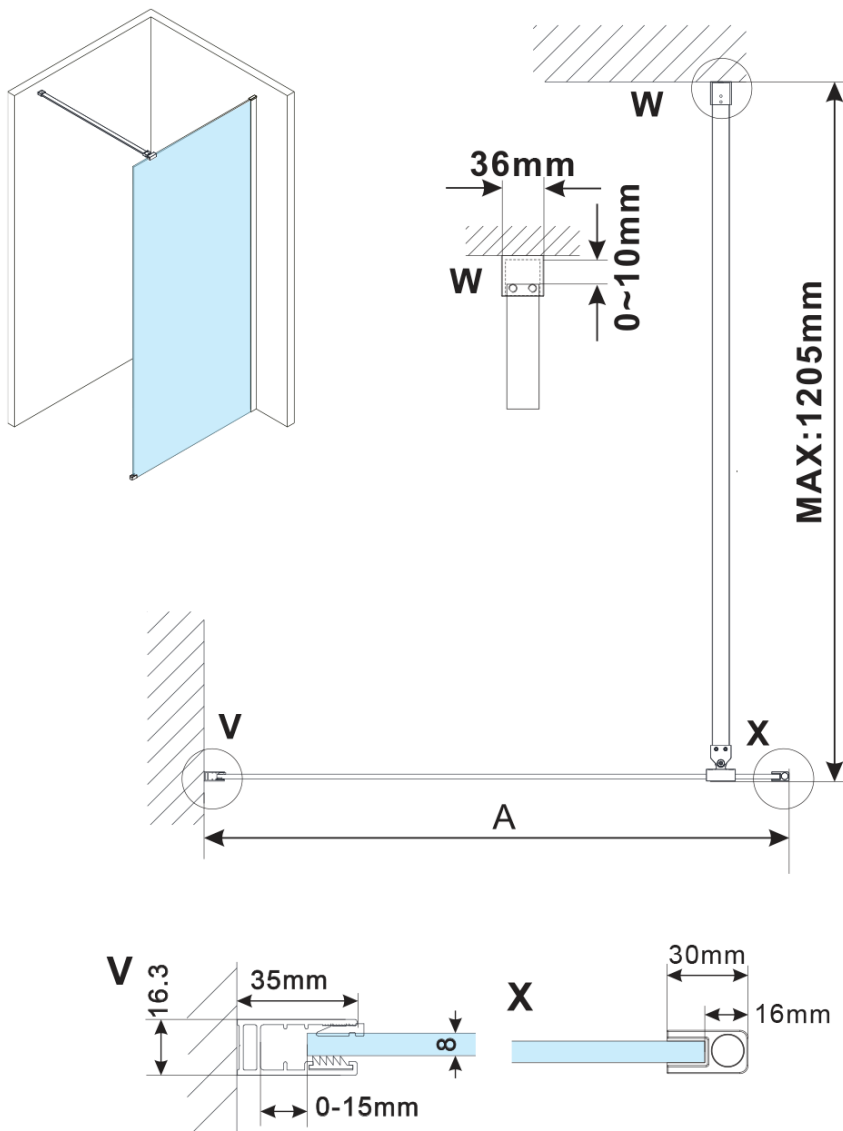

ESCA COPPER MATT jednodílná sprchová zástěna k instalaci ke stěně, kouřové sklo, 700 mm

Objednací kód: ES1270-09

Základní informace

Značka: Polysan

Série: ESCA

Rozměry

Šířka: 700 mm

Výška: 2100 mm

Parametry

Záruka: 2 roky

Hmotnost / ks: 34 kg

Balení: 2 ks

Barva profilu: Měď mat

Tvar: Jednostěnná pevná

Typ výplně: Kouřové sklo

Úprava skla: Antidrop

Tloušťka skla: 8 mm

Balení neobsahuje: Vzpěra

ESCA COPPER MATT jednodílná sprchová zástěna k instalaci ke stěně, kouřové sklo, 700 mm

Technický list

MODEL	A,mm
ES1070/ES1170/ES1270/ES1370/ES1570	690~705
ES1080/ES1180/ES1280/ES1380/ES1580	790~805
ES1090/ES1190/ES1290/ES1390/ES1590	890~905
ES1010/ES1110/ES1210/ES1310/ES1510	990~1005
ES1011/ES1111/ES1211/ES1311/ES1511	1090~1105
ES1012/ES1112/ES1212/ES1312/ES1512	1190~1205

ESCA COPPER MATT jednodílná sprchová zástěna k instalaci ke stěně, kouřové sklo, 700 mm

MODEL	A,mm
ES1070/ES1170/ES1270/ES1370/ES1570	690~705
ES1080/ES1180/ES1280/ES1380/ES1580	790~805
ES1090/ES1190/ES1290/ES1390/ES1590	890~905
ES1010/ES1110/ES1210/ES1310/ES1510	990~1005
ES1011/ES1111/ES1211/ES1311/ES1511	1090~1105
ES1012/ES1112/ES1212/ES1312/ES1512	1190~1205
ES1013/ES1113/ES1213/ES1313/ES1513	1290~1305
ES1014/ES1114/ES1214/ES1314/ES1514	1390~1405
ES1015/ES1115/ES1215/ES1315/ES1515	1490~1505