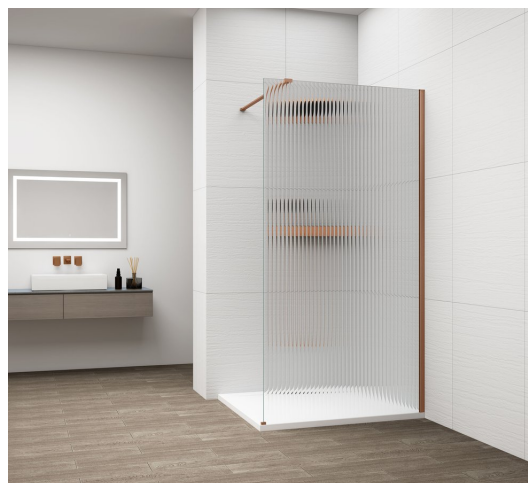

ESCA COPPER MATT jednodílná sprchová zástěna k instalaci ke stěně, sklo Flute, 1500 mm

Objednací kód: ES1315-09

Základní informace

Značka: Polysan

Série: ESCA

Rozměry

Šířka: 1500 mm

Výška: 2100 mm

Parametry

Záruka: 2 roky

Hmotnost / ks: 41 kg

Balení: 2 ks

Barva profilu: Měď mat

Tvar: Jednotěnná pevná

Typ výplně: Flute bezpečnostní sklo

Úprava skla: Antidrop

Tloušťka skla: 8 mm

Balení neobsahuje: Vzpěra

ESCA COPPER MATT jednodílná sprchová zástěna k instalaci ke stěně, sklo Flute, 1500 mm

Technický list

MODEL	A,mm
ES1070/ES1170/ES1270/ES1370/ES1570	690~705
ES1080/ES1180/ES1280/ES1380/ES1580	790~805
ES1090/ES1190/ES1290/ES1390/ES1590	890~905
ES1010/ES1110/ES1210/ES1310/ES1510	990~1005
ES1011/ES1111/ES1211/ES1311/ES1511	1090~1105
ES1012/ES1112/ES1212/ES1312/ES1512	1190~1205
ES1013/ES1113/ES1213/ES1313/ES1513	1290~1305
ES1014/ES1114/ES1214/ES1314/ES1514	1390~1405
ES1015/ES1115/ES1215/ES1315/ES1515	1490~1505