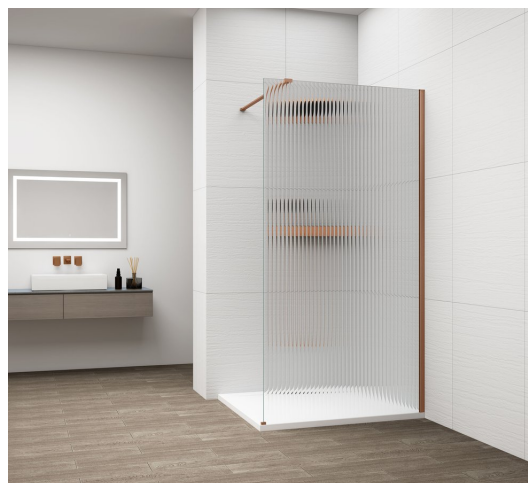

ESCA COPPER MATT jednodílná sprchová zástěna k instalaci ke stěně, sklo Flute, 1500 mm

Objednací kód: ES1315-09

Základní informace

Značka: Polysan

Série: ESCA

Rozměry

Šířka: 1500 mm

Výška: 2100 mm

Parametry

Barva profilu: Měď mat

Tvar: Jednostěnná pevná

Typ výplně: Flute sklo

Úprava skla: Antidrop

Tloušťka skla: 8 mm

Balení neobsahuje: Vzpěra

Hmotnost / ks: 41 kg

Balení: 2 ks

Záruka: 2 roky

ESCA COPPER MATT jednodílná sprchová zástěna k instalaci ke stěně, sklo Flute, 1500 mm

Technický list

MODEL	A,mm
ES1070/ES1170/ES1270/ES1370/ES1570	690~705
ES1080/ES1180/ES1280/ES1380/ES1580	790~805
ES1090/ES1190/ES1290/ES1390/ES1590	890~905
ES1010/ES1110/ES1210/ES1310/ES1510	990~1005
ES1011/ES1111/ES1211/ES1311/ES1511	1090~1105
ES1012/ES1112/ES1212/ES1312/ES1512	1190~1205
ES1013/ES1113/ES1213/ES1313/ES1513	1290~1305
ES1014/ES1114/ES1214/ES1314/ES1514	1390~1405
ES1015/ES1115/ES1215/ES1315/ES1515	1490~1505