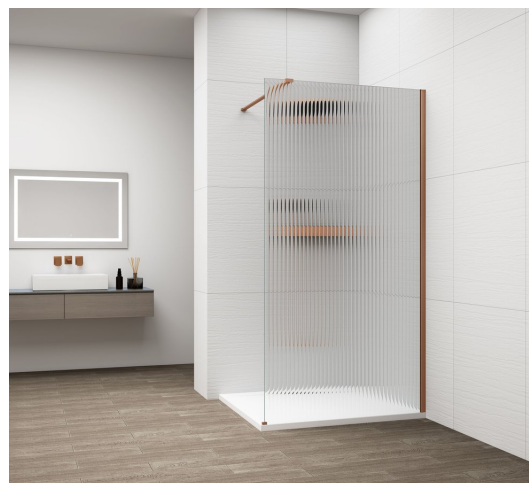

ESCA COPPER MATT jednodílná sprchová zástěna k instalaci ke stěně, sklo Flute, 1100 mm

Objednací kód: ES1311-09

Základní informace

Značka: Polysan

Série: ESCA

Rozměry

Šířka: 1100 mm

Výška: 2100 mm

Parametry

Záruka: 2 roky

Hmotnost / ks: 41 kg

Balení: 2 ks

Barva profilu: Měď mat

Tvar: Jednostěnná pevná

Typ výplně: Flute sklo

Úprava skla: Antidrop

Tloušťka skla: 8 mm

Balení neobsahuje: Vzpěra

ESCA COPPER MATT jednodílná sprchová zástěna k instalaci ke stěně, sklo Flute, 1100 mm

Technický list

MODEL	A,mm
ES1070/ES1170/ES1270/ES1370/ES1570	690~705
ES1080/ES1180/ES1280/ES1380/ES1580	790~805
ES1090/ES1190/ES1290/ES1390/ES1590	890~905
ES1010/ES1110/ES1210/ES1310/ES1510	990~1005
ES1011/ES1111/ES1211/ES1311/ES1511	1090~1105
ES1012/ES1112/ES1212/ES1312/ES1512	1190~1205

ESCA COPPER MATT jednodílná sprchová zástěna k instalaci ke stěně, sklo Flute, 1100 mm

MODEL	A,mm
ES1070/ES1170/ES1270/ES1370/ES1570	690~705
ES1080/ES1180/ES1280/ES1380/ES1580	790~805
ES1090/ES1190/ES1290/ES1390/ES1590	890~905
ES1010/ES1110/ES1210/ES1310/ES1510	990~1005
ES1011/ES1111/ES1211/ES1311/ES1511	1090~1105
ES1012/ES1112/ES1212/ES1312/ES1512	1190~1205
ES1013/ES1113/ES1213/ES1313/ES1513	1290~1305
ES1014/ES1114/ES1214/ES1314/ES1514	1390~1405
ES1015/ES1115/ES1215/ES1315/ES1515	1490~1505