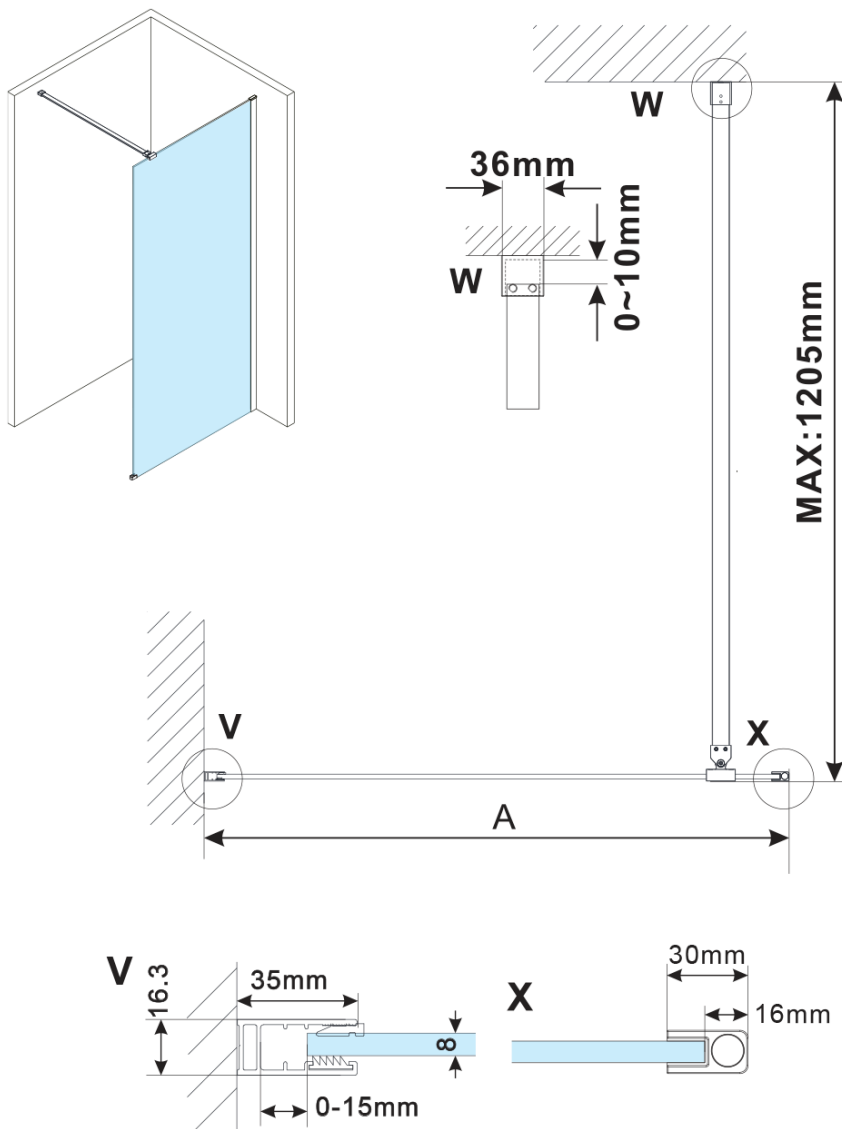

ESCA COPPER MATT jednodílná sprchová zástěna k instalaci ke stěně, sklo Flute, 1100 mm

Objednací kód: ES1311-09

Základní informace

Značka: Polysan

Série: ESCA

Rozměry

Šířka: 1100 mm

Výška: 2100 mm

Parametry

Záruka: 2 roky

Hmotnost / ks: 41 kg

Balení: 2 ks

Barva profilu: Měď mat

Tvar: Jednostěnná pevná

Typ výplně: Flute sklo

Úprava skla: Antidrop

Tloušťka skla: 8 mm

Balení neobsahuje: Vzpěra

ESCA COPPER MATT jednodílná sprchová zástěna k instalaci ke stěně, sklo Flute, 1100 mm

Technický list

MODEL	A,mm
ES1070/ES1170/ES1270/ES1370/ES1570	690~705
ES1080/ES1180/ES1280/ES1380/ES1580	790~805
ES1090/ES1190/ES1290/ES1390/ES1590	890~905
ES1010/ES1110/ES1210/ES1310/ES1510	990~1005
ES1011/ES1111/ES1211/ES1311/ES1511	1090~1105
ES1012/ES1112/ES1212/ES1312/ES1512	1190~1205

ESCA COPPER MATT jednodílná sprchová zástěna k instalaci ke stěně, sklo Flute, 1100 mm

MODEL	A,mm
ES1070/ES1170/ES1270/ES1370/ES1570	690~705
ES1080/ES1180/ES1280/ES1380/ES1580	790~805
ES1090/ES1190/ES1290/ES1390/ES1590	890~905
ES1010/ES1110/ES1210/ES1310/ES1510	990~1005
ES1011/ES1111/ES1211/ES1311/ES1511	1090~1105
ES1012/ES1112/ES1212/ES1312/ES1512	1190~1205
ES1013/ES1113/ES1213/ES1313/ES1513	1290~1305
ES1014/ES1114/ES1214/ES1314/ES1514	1390~1405
ES1015/ES1115/ES1215/ES1315/ES1515	1490~1505