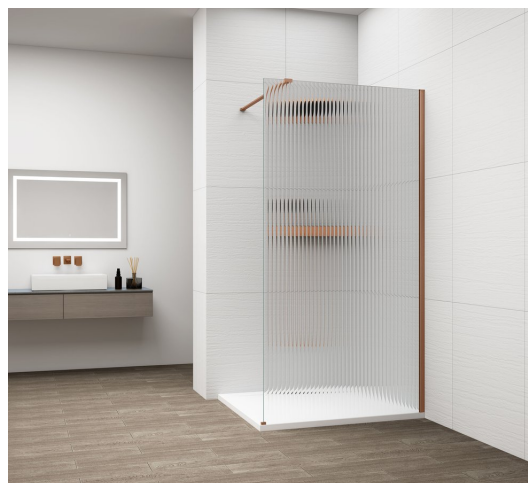

# ESCA COPPER MATT jednodílná sprchová zástěna k instalaci ke stěně, sklo Flute, 1100 mm

Objednací kód: ES1311-09

## Parametry

Barva profilu: Měď mat

Tvar: Jednostěnná pevná

Typ výplně: Flute sklo

Úprava skla: Antidrop

Tloušťka skla: 8 mm

Balení neobsahuje: Vzpěra

Hmotnost / ks: 41 kg

Balení: 2 ks

Záruka: 2 roky

ESCA COPPER MATT jednodílná sprchová zástěna k instalaci ke stěně, sklo Flute, 1100 mm

Technický list

MODEL	A,mm
ES1070/ES1170/ES1270/ES1370/ES1570	690~705
ES1080/ES1180/ES1280/ES1380/ES1580	790~805
ES1090/ES1190/ES1290/ES1390/ES1590	890~905
ES1010/ES1110/ES1210/ES1310/ES1510	990~1005
ES1011/ES1111/ES1211/ES1311/ES1511	1090~1105
ES1012/ES1112/ES1212/ES1312/ES1512	1190~1205

ESCA COPPER MATT jednodílná sprchová zástěna k instalaci ke stěně, sklo Flute, 1100 mm

MODEL	A,mm
ES1070/ES1170/ES1270/ES1370/ES1570	690~705
ES1080/ES1180/ES1280/ES1380/ES1580	790~805
ES1090/ES1190/ES1290/ES1390/ES1590	890~905
ES1010/ES1110/ES1210/ES1310/ES1510	990~1005
ES1011/ES1111/ES1211/ES1311/ES1511	1090~1105
ES1012/ES1112/ES1212/ES1312/ES1512	1190~1205
ES1013/ES1113/ES1213/ES1313/ES1513	1290~1305
ES1014/ES1114/ES1214/ES1314/ES1514	1390~1405
ES1015/ES1115/ES1215/ES1315/ES1515	1490~1505