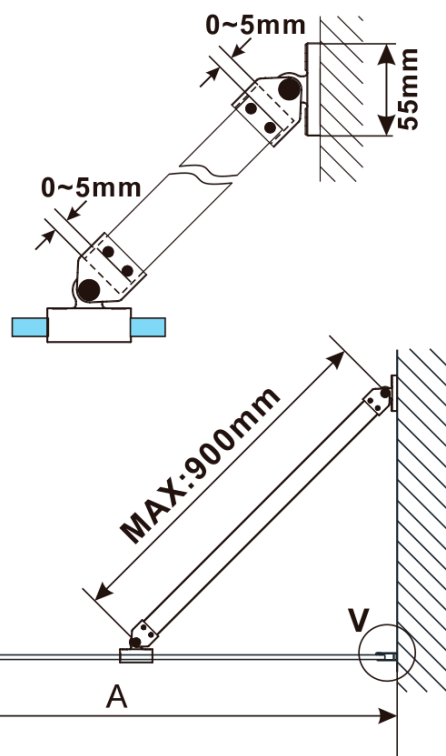

ESCA COPPER MATT jednodílná sprchová zástěna k instalaci ke stěně, sklo Flute, 1100 mm

Objednací kód: ES1311-09

Základní informace

Značka: Polysan

Série: ESCA

Rozměry

Šířka: 1100 mm

Výška: 2100 mm

Parametry

Záruka: 2 roky

Hmotnost / ks: 41 kg

Balení: 2 ks

Barva profilu: Měď mat

Tvar: Jednostěnná pevná

Typ výplně: Flute sklo

Úprava skla: Antidrop

Tloušťka skla: 8 mm

Balení neobsahuje: Vzpěra

ESCA COPPER MATT jednodílná sprchová zástěna k instalaci ke stěně, sklo Flute, 1100 mm

Technický list

MODEL	A,mm
ES1070/ES1170/ES1270/ES1370/ES1570	690~705
ES1080/ES1180/ES1280/ES1380/ES1580	790~805
ES1090/ES1190/ES1290/ES1390/ES1590	890~905
ES1010/ES1110/ES1210/ES1310/ES1510	990~1005
ES1011/ES1111/ES1211/ES1311/ES1511	1090~1105
ES1012/ES1112/ES1212/ES1312/ES1512	1190~1205

ESCA COPPER MATT jednodílná sprchová zástěna k instalaci ke stěně, sklo Flute, 1100 mm

MODEL	A,mm
ES1070/ES1170/ES1270/ES1370/ES1570	690~705
ES1080/ES1180/ES1280/ES1380/ES1580	790~805
ES1090/ES1190/ES1290/ES1390/ES1590	890~905
ES1010/ES1110/ES1210/ES1310/ES1510	990~1005
ES1011/ES1111/ES1211/ES1311/ES1511	1090~1105
ES1012/ES1112/ES1212/ES1312/ES1512	1190~1205
ES1013/ES1113/ES1213/ES1313/ES1513	1290~1305
ES1014/ES1114/ES1214/ES1314/ES1514	1390~1405
ES1015/ES1115/ES1215/ES1315/ES1515	1490~1505