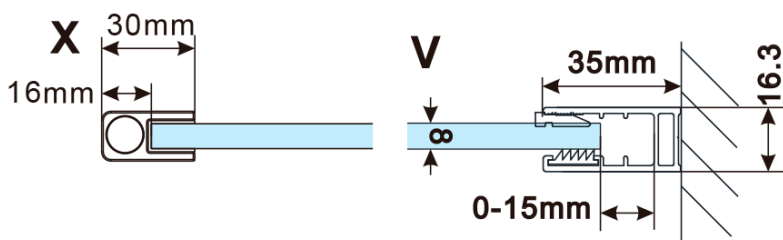

ESCA COPPER MATT jednodílná sprchová zástěna k instalaci ke stěně, sklo Flute, 1100 mm

Objednací kód: ES1311-09

Základní informace

Značka: Polysan

Série: ESCA

Rozměry

Šířka: 1100 mm

Výška: 2100 mm

Parametry

Záruka: 2 roky

Hmotnost / ks: 41 kg

Balení: 2 ks

Barva profilu: Měď mat

Tvar: Jednostěnná pevná

Typ výplně: Flute sklo

Úprava skla: Antidrop

Tloušťka skla: 8 mm

Balení neobsahuje: Vzpěra

ESCA COPPER MATT jednodílná sprchová zástěna k instalaci ke stěně, sklo Flute, 1100 mm

Technický list

MODEL	A,mm
ES1070/ES1170/ES1270/ES1370/ES1570	690~705
ES1080/ES1180/ES1280/ES1380/ES1580	790~805
ES1090/ES1190/ES1290/ES1390/ES1590	890~905
ES1010/ES1110/ES1210/ES1310/ES1510	990~1005
ES1011/ES1111/ES1211/ES1311/ES1511	1090~1105
ES1012/ES1112/ES1212/ES1312/ES1512	1190~1205

ESCA COPPER MATT jednodílná sprchová zástěna k instalaci ke stěně, sklo Flute, 1100 mm

MODEL	A,mm
ES1070/ES1170/ES1270/ES1370/ES1570	690~705
ES1080/ES1180/ES1280/ES1380/ES1580	790~805
ES1090/ES1190/ES1290/ES1390/ES1590	890~905
ES1010/ES1110/ES1210/ES1310/ES1510	990~1005
ES1011/ES1111/ES1211/ES1311/ES1511	1090~1105
ES1012/ES1112/ES1212/ES1312/ES1512	1190~1205
ES1013/ES1113/ES1213/ES1313/ES1513	1290~1305
ES1014/ES1114/ES1214/ES1314/ES1514	1390~1405
ES1015/ES1115/ES1215/ES1315/ES1515	1490~1505