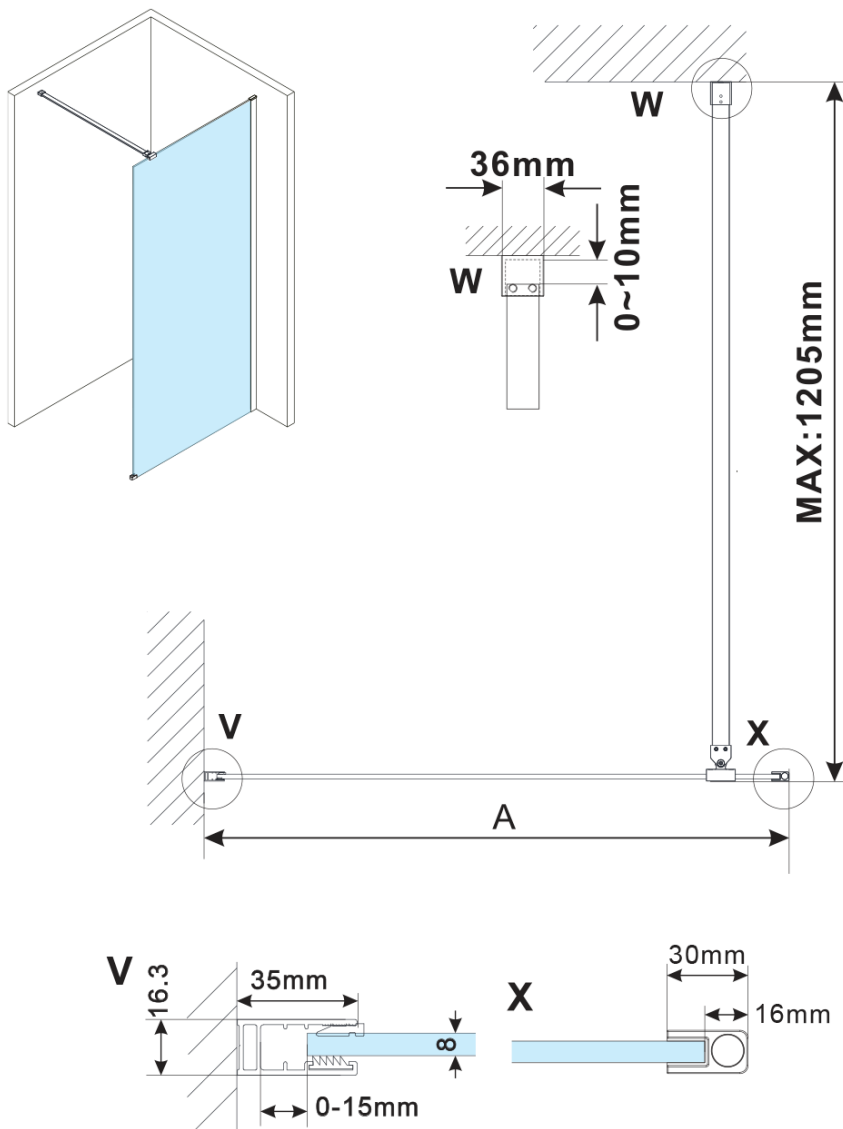

## Rozměry

Šířka: 900 mm

Výška: 2100 mm

## Parametry

Barva profilu: Měď mat

Tvar: Jednostěnná pevná

Typ výplně: Matné sklo

Úprava skla: Antidrop

Tloušťka skla: 8 mm

Balení neobsahuje: Vzpěra

Hmotnost / ks: 41 kg

Balení: 2 ks

Záruka: 2 roky

ESCA COPPER MATT jednodílná sprchová zástěna k instalaci ke stěně, matné sklo, 900 mm

Technický list

MODEL	A,mm
ES1070/ES1170/ES1270/ES1370/ES1570	690~705
ES1080/ES1180/ES1280/ES1380/ES1580	790~805
ES1090/ES1190/ES1290/ES1390/ES1590	890~905
ES1010/ES1110/ES1210/ES1310/ES1510	990~1005
ES1011/ES1111/ES1211/ES1311/ES1511	1090~1105
ES1012/ES1112/ES1212/ES1312/ES1512	1190~1205

ESCA COPPER MATT jednodílná sprchová zástěna k instalaci ke stěně, matné sklo, 900 mm

MODEL	A,mm
ES1070/ES1170/ES1270/ES1370/ES1570	690~705
ES1080/ES1180/ES1280/ES1380/ES1580	790~805
ES1090/ES1190/ES1290/ES1390/ES1590	890~905
ES1010/ES1110/ES1210/ES1310/ES1510	990~1005
ES1011/ES1111/ES1211/ES1311/ES1511	1090~1105
ES1012/ES1112/ES1212/ES1312/ES1512	1190~1205
ES1013/ES1113/ES1213/ES1313/ES1513	1290~1305
ES1014/ES1114/ES1214/ES1314/ES1514	1390~1405
ES1015/ES1115/ES1215/ES1315/ES1515	1490~1505