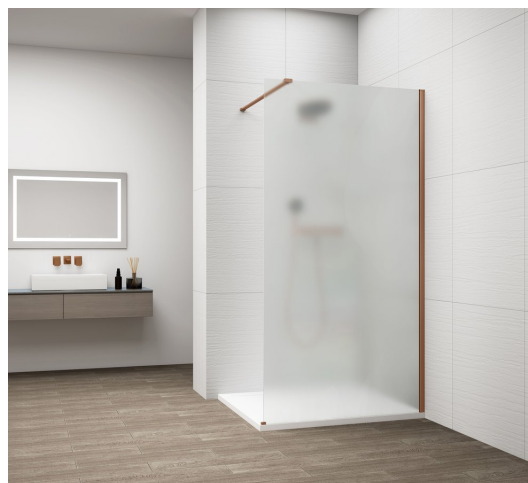

# ESCA COPPER MATT jednodílná sprchová zástěna k instalaci ke stěně, matné sklo, 900 mm

Objednací kód: ES1190-09

Balení: 2 ks

Záruka: 2 roky

ESCA COPPER MATT jednodílná sprchová zástěna k instalaci ke stěně, matné sklo, 900 mm

Technický list

MODEL	A,mm
ES1070/ES1170/ES1270/ES1370/ES1570	690~705
ES1080/ES1180/ES1280/ES1380/ES1580	790~805
ES1090/ES1190/ES1290/ES1390/ES1590	890~905
ES1010/ES1110/ES1210/ES1310/ES1510	990~1005
ES1011/ES1111/ES1211/ES1311/ES1511	1090~1105
ES1012/ES1112/ES1212/ES1312/ES1512	1190~1205