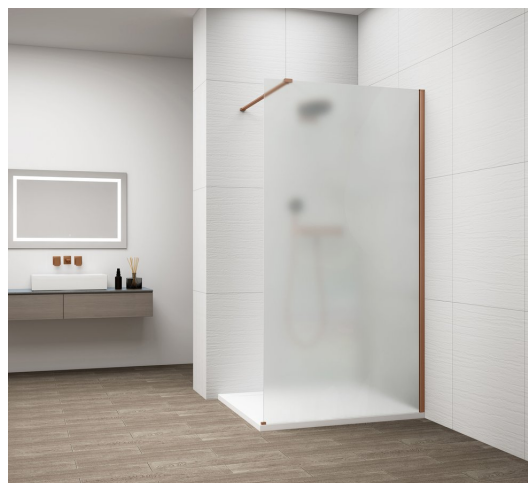

ESCA COPPER MATT jednodílná sprchová zástěna k instalaci ke stěně, matné sklo, 1500 mm

Objednací kód: ES1115-09

Základní informace

Značka: Polysan

Série: ESCA

Rozměry

Šířka: 1500 mm

Výška: 2100 mm

Parametry

Barva profilu: Měď mat

Tvar: Jednostěnná pevná

Typ výplně: Matné sklo

Úprava skla: Antidrop

Tloušťka skla: 8 mm

Balení neobsahuje: Vzpěra

Hmotnost / ks: 78 kg

Balení: 2 ks

Záruka: 2 roky

ESCA COPPER MATT jednodílná sprchová zástěna k instalaci ke stěně, matné sklo, 1500 mm

Technický list

MODEL	A,mm
ES1070/ES1170/ES1270/ES1370/ES1570	690~705
ES1080/ES1180/ES1280/ES1380/ES1580	790~805
ES1090/ES1190/ES1290/ES1390/ES1590	890~905
ES1010/ES1110/ES1210/ES1310/ES1510	990~1005
ES1011/ES1111/ES1211/ES1311/ES1511	1090~1105
ES1012/ES1112/ES1212/ES1312/ES1512	1190~1205
ES1013/ES1113/ES1213/ES1313/ES1513	1290~1305
ES1014/ES1114/ES1214/ES1314/ES1514	1390~1405
ES1015/ES1115/ES1215/ES1315/ES1515	1490~1505