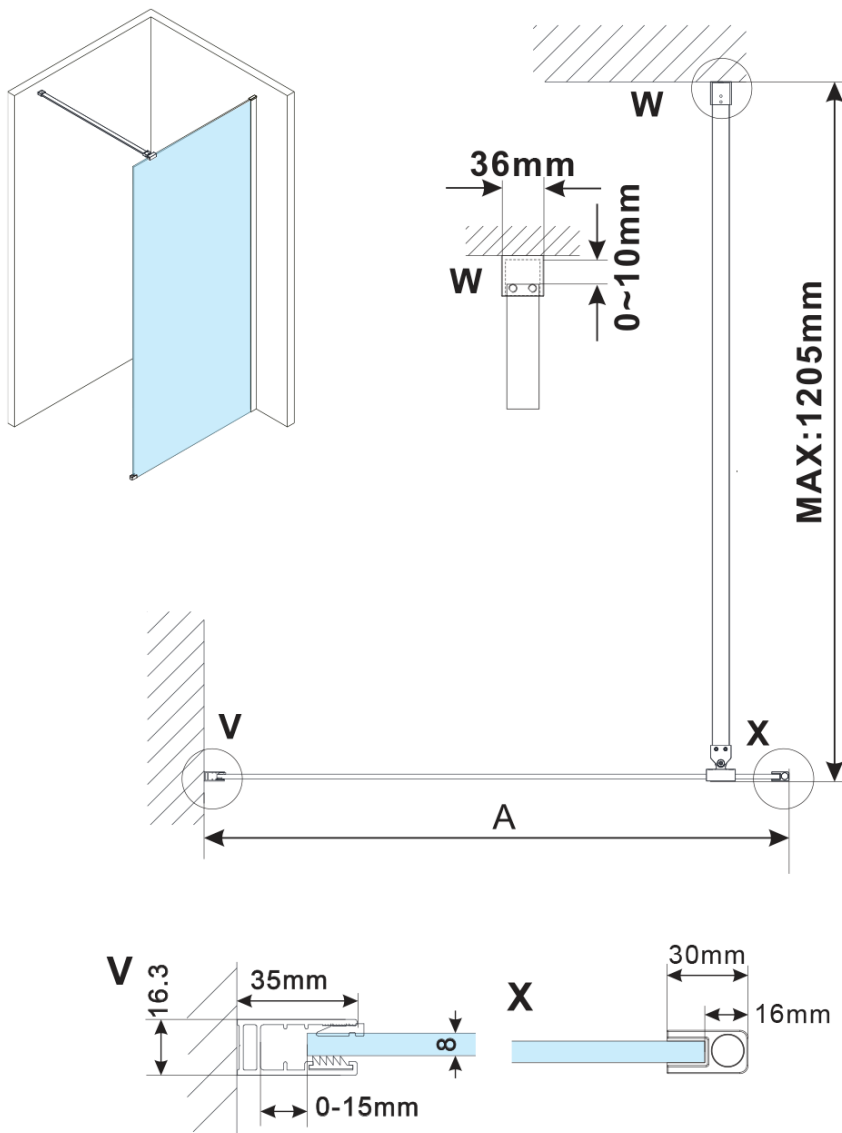

ESCA COPPER MATT jednodílná sprchová zástěna k instalaci ke stěně, matné sklo, 1500 mm

Objednací kód: ES1115-09

Základní informace

Značka: Polysan

Série: ESCA

Rozměry

Šířka: 1500 mm

Výška: 2100 mm

Parametry

Barva profilu: Měď mat

Tvar: Jednostěnná pevná

Typ výplně: Matné sklo

Úprava skla: Antidrop

Tloušťka skla: 8 mm

Balení neobsahuje: Vzpěra

Hmotnost / ks: 78 kg

Balení: 2 ks

Záruka: 2 roky

ESCA COPPER MATT jednodílná sprchová zástěna k instalaci ke stěně, matné sklo, 1500 mm

Technický list

MODEL	A,mm
ES1070/ES1170/ES1270/ES1370/ES1570	690~705
ES1080/ES1180/ES1280/ES1380/ES1580	790~805
ES1090/ES1190/ES1290/ES1390/ES1590	890~905
ES1010/ES1110/ES1210/ES1310/ES1510	990~1005
ES1011/ES1111/ES1211/ES1311/ES1511	1090~1105
ES1012/ES1112/ES1212/ES1312/ES1512	1190~1205
ES1013/ES1113/ES1213/ES1313/ES1513	1290~1305
ES1014/ES1114/ES1214/ES1314/ES1514	1390~1405
ES1015/ES1115/ES1215/ES1315/ES1515	1490~1505