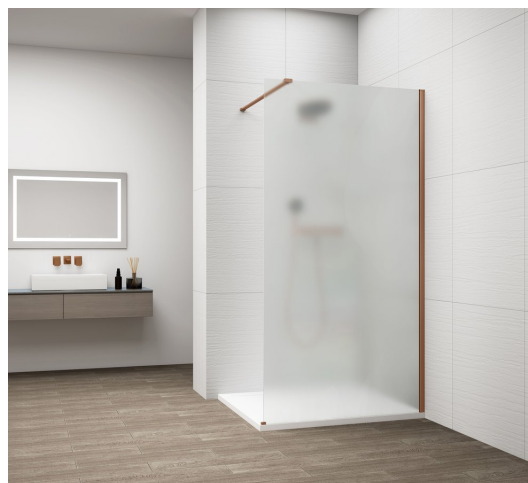

# ESCA COPPER MATT jednodílná sprchová zástěna k instalaci ke stěně, matné sklo, 1300 mm

Objednací kód: ES1113-09

Balení: 2 ks

Záruka: 2 roky

ESCA COPPER MATT jednodílná sprchová zástěna k instalaci ke stěně, matné sklo, 1300 mm

Technický list

MODEL	A,mm
ES1070/ES1170/ES1270/ES1370/ES1570	690~705
ES1080/ES1180/ES1280/ES1380/ES1580	790~805
ES1090/ES1190/ES1290/ES1390/ES1590	890~905
ES1010/ES1110/ES1210/ES1310/ES1510	990~1005
ES1011/ES1111/ES1211/ES1311/ES1511	1090~1105
ES1012/ES1112/ES1212/ES1312/ES1512	1190~1205
ES1013/ES1113/ES1213/ES1313/ES1513	1290~1305
ES1014/ES1114/ES1214/ES1314/ES1514	1390~1405
ES1015/ES1115/ES1215/ES1315/ES1515	1490~1505